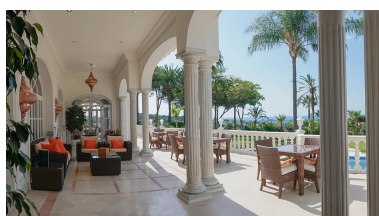

Plazas: por petición

Día de la impresión : 22nd
Diciembre 2024

Descripción: Magnífica villa de orientación sur con pista de tenis a la venta en Benahavis. Situada en una urbanización muy tranquila, a tan solo 7 minutos en coche de Puerto Banus y de la playa. Esta villa ofrece espectaculares vistas hacia el mar, campo de golf y montaña, y las características incluyen un precioso jardín con piscina climatizada y pista de tenis, amplias terrazas, aire acondicionado frío/ calor, suelos de mármol, cocina equipada, lavadero, doble acristalamiento, solarium, antena parabólica, aljibe, alarma, 5 cajas fuertes, garaje para 2 coches, impresionante entrada, y mucho más!

Destacado:

Piscina, Calefacción, Vistas al mar, Vistas a la montaña, Jardín privado, None, Sistema de alarma, Seguridad 24H, Plazas