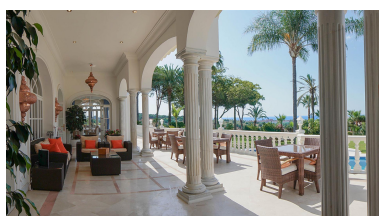

Plazas: por petición

Día de la impresión : 10th
Junio 2026

Descripción: Magnífica villa de orientación sur con pista de tenis a la venta en Benahavis. Situada en una urbanización muy tranquila, a tan solo 7 minutos en coche de Puerto Banus y de la playa. Esta villa ofrece espectaculares vistas hacia el mar, campo de golf y montaña, y las características incluyen un precioso jardín con piscina climatizada y pista de tenis, amplias terrazas, aire acondicionado frío/ calor, suelos de mármol, cocina equipada, lavadero, doble acristalamiento, solarium, antena parabólica, aljibe, alarma, 5 cajas fuertes, garaje para 2 coches, impresionante entrada, y mucho más!

Destacado:

Piscina, Calefacción, Vistas al mar, Vistas a la montaña, Jardín privado, None, Sistema de alarma, Seguridad 24H, Plazas