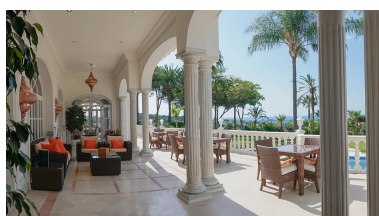

Plazas: por petición

Día de la impresión : 19th
Septiembre 2024

Descripción: Magnífica villa de orientación sur con pista de tenis a la venta en Benahavis. Situada en una urbanización muy tranquila, a tan solo 7 minutos en coche de Puerto Banus y de la playa. Esta villa ofrece espectaculares vistas hacia el mar, campo de golf y montaña, y las características incluyen un precioso jardín con piscina climatizada y pista de tenis, amplias terrazas, aire acondicionado frío/ calor, suelos de mármol, cocina equipada, lavadero, doble acristalamiento, solarium, antena parabólica, aljibe, alarma, 5 cajas fuertes, garaje para 2 coches, impresionante entrada, y mucho más!

Destacado:

Piscina, Calefacción, Vistas al mar, Vistas a la montaña, Jardín privado, None, Sistema de alarma, Seguridad 24H, Plazas