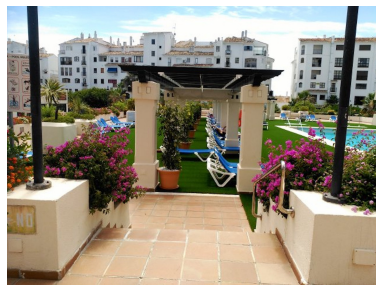

Plazas: por petición

Día de la impresión : 7th  
Enero 2025

---

Descripción: Apartamento Planta Media, Puerto Banús, Costa del Sol. 2 Dormitorios, 2 Baños, Construidos 90 m<sup>2</sup>, Terraza 20 m<sup>2</sup>. Posición : Ciudad, Puerto, Cerca de Puerto, Cerca de Tiendas, Cerca del Mar, Marina, Cerca de Marina. Orientación : Norte, Este. Estado : Excelente. Climatización : Aire Acondicionado, A/A Caliente. Vistas : Mar, Montaña, Urbanas. Características : Terraza Cubierta, Ascensor, Armarios Empotrados, ADSL, Baño En-Suite, Suelos de Mármol, Acristalamiento Dobles. Muebles : Amueblada. Cocina : Equipada. Jardín : Comunitario. Seguridad : Portero Automático. Aparcamiento : Subterráneo, Garaje, Privado. Servicios Públicos : Teléfono. Categoría : Casas de vacaciones, Inversion.