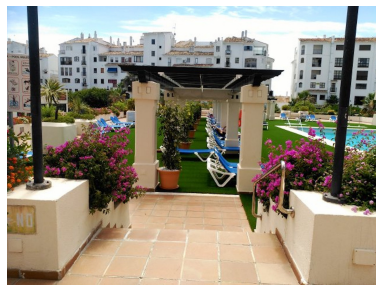

Plazas: por petición

Día de la impresión : 21st  
Septiembre 2024

---

Descripción: Apartamento Planta Media, Puerto Banús, Costa del Sol. 2 Dormitorios, 2 Baños, Construidos 90 m<sup>2</sup>, Terraza 20 m<sup>2</sup>. Posición : Ciudad, Puerto, Cerca de Puerto, Cerca de Tiendas, Cerca del Mar, Marina, Cerca de Marina. Orientación : Norte, Este. Estado : Excelente. Climatización : Aire Acondicionado, A/A Caliente. Vistas : Mar, Montaña, Urbanas. Características : Terraza Cubierta, Ascensor, Armarios Empotrados, ADSL, Baño En-Suite, Suelos de Mármol, Acristalamiento Dobles. Muebles : Amueblada. Cocina : Equipada. Jardín : Comunitario. Seguridad : Portero Automático. Aparcamiento : Subterráneo, Garaje, Privado. Servicios Públicos : Teléfono. Categoría : Casas de vacaciones, Inversion.