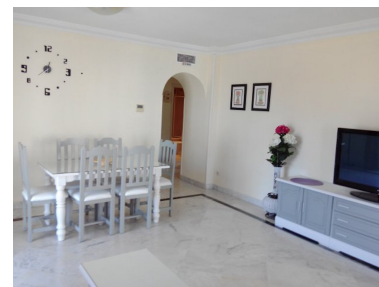

Plazas: por petición

Día de la impresión : 21st  
Septiembre 2024

---

Descripción: Apartamento Planta Media, Puerto Banús, Costa del Sol. 2 Dormitorios, 2 Baños, Construidos 90 m<sup>2</sup>, Terraza 20 m<sup>2</sup>. Posición : Ciudad, Puerto, Cerca de Puerto, Cerca de Tiendas, Cerca del Mar, Marina, Cerca de Marina. Orientación : Norte, Este. Estado : Excelente. Climatización : Aire Acondicionado, A/A Caliente. Vistas : Mar, Montaña, Urbanas. Características : Terraza Cubierta, Ascensor, Armarios Empotrados, ADSL, Baño En-Suite, Suelos de Mármol, Acristalamiento Dobles. Muebles : Amueblada. Cocina : Equipada. Jardín : Comunitario. Seguridad : Portero Automático. Aparcamiento : Subterráneo, Garaje, Privado. Servicios Públicos : Teléfono. Categoría : Casas de vacaciones, Inversion.