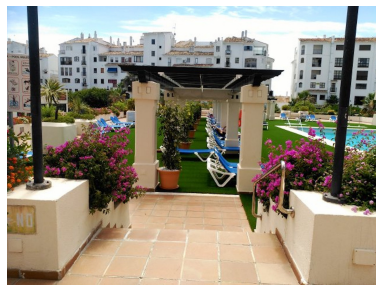

Plazas: por petición

Día de la impresión : 14th
Noviembre 2024

Descripción: Apartamento Planta Media, Puerto Banús, Costa del Sol. 2 Dormitorios, 2 Baños, Construidos 90 m², Terraza 20 m². Posición : Ciudad, Puerto, Cerca de Puerto, Cerca de Tiendas, Cerca del Mar, Marina, Cerca de Marina. Orientación : Norte, Este. Estado : Excelente. Climatización : Aire Acondicionado, A/A Caliente. Vistas : Mar, Montaña, Urbanas. Características : Terraza Cubierta, Ascensor, Armarios Empotrados, ADSL, Baño En-Suite, Suelos de Mármol, Acristalamiento Dobles. Muebles : Amueblada. Cocina : Equipada. Jardín : Comunitario. Seguridad : Portero Automático. Aparcamiento : Subterráneo, Garaje, Privado. Servicios Públicos : Teléfono. Categoría : Casas de vacaciones, Inversion.