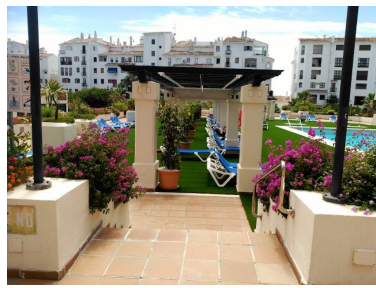

Plazas: por petición

Día de la impresión : 11th
Junio 2026

Descripción: Apartamento Planta Media, Puerto Banús, Costa del Sol. 2 Dormitorios, 2 Baños, Construidos 90 m², Terraza 20 m². Posición : Ciudad, Puerto, Cerca de Puerto, Cerca de Tiendas, Cerca del Mar, Marina, Cerca de Marina. Orientación : Norte, Este. Estado : Excelente. Climatización : Aire Acondicionado, A/A Caliente. Vistas : Mar, Montaña, Urbanas. Características : Terraza Cubierta, Ascensor, Armarios Empotrados, ADSL, Baño En-Suite, Suelos de Mármol, Acristalamiento Dobles. Muebles : Amueblada. Cocina : Equipada. Jardín : Comunitario. Seguridad : Portero Automático. Aparcamiento : Subterráneo, Garaje, Privado. Servicios Públicos : Teléfono. Categoría : Casas de vacaciones, Inversion.