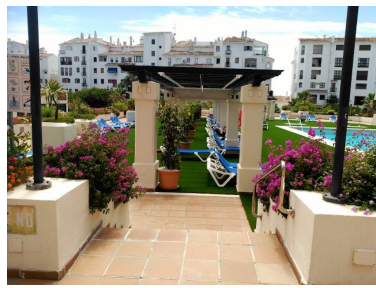

Plazas: por petición

Día de la impresión : 25th
Abril 2026

Descripción: Apartamento Planta Media, Puerto Banús, Costa del Sol. 2 Dormitorios, 2 Baños, Construidos 90 m², Terraza 20 m². Posición : Ciudad, Puerto, Cerca de Puerto, Cerca de Tiendas, Cerca del Mar, Marina, Cerca de Marina. Orientación : Norte, Este. Estado : Excelente. Climatización : Aire Acondicionado, A/A Caliente. Vistas : Mar, Montaña, Urbanas. Características : Terraza Cubierta, Ascensor, Armarios Empotrados, ADSL, Baño En-Suite, Suelos de Mármol, Acristalamiento Dobles. Muebles : Amueblada. Cocina : Equipada. Jardín : Comunitario. Seguridad : Portero Automático. Aparcamiento : Subterráneo, Garaje, Privado. Servicios Públicos : Teléfono. Categoría : Casas de vacaciones, Inversion.