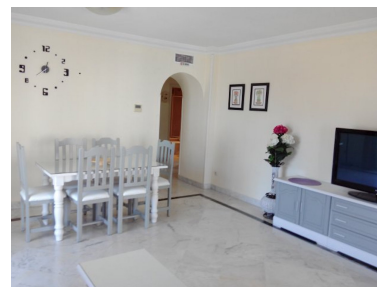

Plazas: por petición

Día de la impresión : 7th  
Enero 2025

---

Descripción: Apartamento Planta Media, Puerto Banús, Costa del Sol. 2 Dormitorios, 2 Baños, Construidos 90 m<sup>2</sup>, Terraza 20 m<sup>2</sup>. Posición : Ciudad, Puerto, Cerca de Puerto, Cerca de Tiendas, Cerca del Mar, Marina, Cerca de Marina. Orientación : Norte, Este. Estado : Excelente. Climatización : Aire Acondicionado, A/A Caliente. Vistas : Mar, Montaña, Urbanas. Características : Terraza Cubierta, Ascensor, Armarios Empotrados, ADSL, Baño En-Suite, Suelos de Mármol, Acristalamiento Dobles. Muebles : Amueblada. Cocina : Equipada. Jardín : Comunitario. Seguridad : Portero Automático. Aparcamiento : Subterráneo, Garaje, Privado. Servicios Públicos : Teléfono. Categoría : Casas de vacaciones, Inversion.