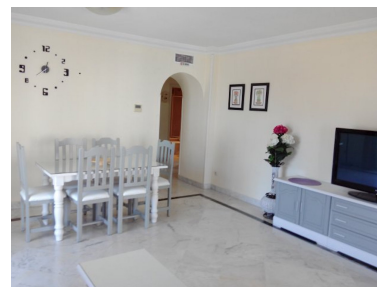

Plazas: por petición

Día de la impresión : 11th
Junio 2026

Descripción: Apartamento Planta Media, Puerto Banús, Costa del Sol. 2 Dormitorios, 2 Baños, Construidos 90 m², Terraza 20 m². Posición : Ciudad, Puerto, Cerca de Puerto, Cerca de Tiendas, Cerca del Mar, Marina, Cerca de Marina. Orientación : Norte, Este. Estado : Excelente. Climatización : Aire Acondicionado, A/A Caliente. Vistas : Mar, Montaña, Urbanas. Características : Terraza Cubierta, Ascensor, Armarios Empotrados, ADSL, Baño En-Suite, Suelos de Mármol, Acristalamiento Dobles. Muebles : Amueblada. Cocina : Equipada. Jardín : Comunitario. Seguridad : Portero Automático. Aparcamiento : Subterráneo, Garaje, Privado. Servicios Públicos : Teléfono. Categoría : Casas de vacaciones, Inversion.