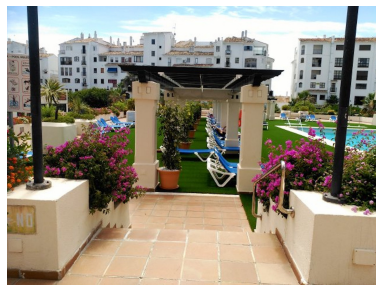

Plazas: por petición

Día de la impresión : 10th  
Marzo 2025

---

Descripción: Apartamento Planta Media, Puerto Banús, Costa del Sol. 2 Dormitorios, 2 Baños, Construidos 90 m<sup>2</sup>, Terraza 20 m<sup>2</sup>. Posición : Ciudad, Puerto, Cerca de Puerto, Cerca de Tiendas, Cerca del Mar, Marina, Cerca de Marina. Orientación : Norte, Este. Estado : Excelente. Climatización : Aire Acondicionado, A/A Caliente. Vistas : Mar, Montaña, Urbanas. Características : Terraza Cubierta, Ascensor, Armarios Empotrados, ADSL, Baño En-Suite, Suelos de Mármol, Acristalamiento Dobles. Muebles : Amueblada. Cocina : Equipada. Jardín : Comunitario. Seguridad : Portero Automático. Aparcamiento : Subterráneo, Garaje, Privado. Servicios Públicos : Teléfono. Categoría : Casas de vacaciones, Inversion.