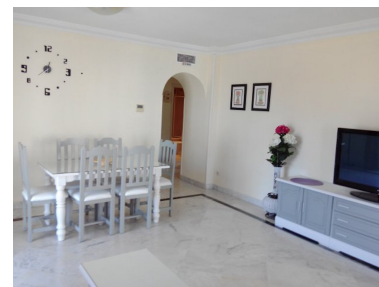

Plazas: por petición

Día de la impresión : 14th
Noviembre 2024

Descripción: Apartamento Planta Media, Puerto Banús, Costa del Sol. 2 Dormitorios, 2 Baños, Construidos 90 m², Terraza 20 m². Posición : Ciudad, Puerto, Cerca de Puerto, Cerca de Tiendas, Cerca del Mar, Marina, Cerca de Marina. Orientación : Norte, Este. Estado : Excelente. Climatización : Aire Acondicionado, A/A Caliente. Vistas : Mar, Montaña, Urbanas. Características : Terraza Cubierta, Ascensor, Armarios Empotrados, ADSL, Baño En-Suite, Suelos de Mármol, Acristalamiento Dobles. Muebles : Amueblada. Cocina : Equipada. Jardín : Comunitario. Seguridad : Portero Automático. Aparcamiento : Subterráneo, Garaje, Privado. Servicios Públicos : Teléfono. Categoría : Casas de vacaciones, Inversion.