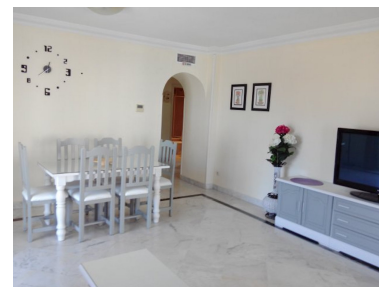

Plazas: por petición

Día de la impresión : 25th
Abril 2026

Descripción: Apartamento Planta Media, Puerto Banús, Costa del Sol. 2 Dormitorios, 2 Baños, Construidos 90 m², Terraza 20 m². Posición : Ciudad, Puerto, Cerca de Puerto, Cerca de Tiendas, Cerca del Mar, Marina, Cerca de Marina. Orientación : Norte, Este. Estado : Excelente. Climatización : Aire Acondicionado, A/A Caliente. Vistas : Mar, Montaña, Urbanas. Características : Terraza Cubierta, Ascensor, Armarios Empotrados, ADSL, Baño En-Suite, Suelos de Mármol, Acristalamiento Dobles. Muebles : Amueblada. Cocina : Equipada. Jardín : Comunitario. Seguridad : Portero Automático. Aparcamiento : Subterráneo, Garaje, Privado. Servicios Públicos : Teléfono. Categoría : Casas de vacaciones, Inversion.