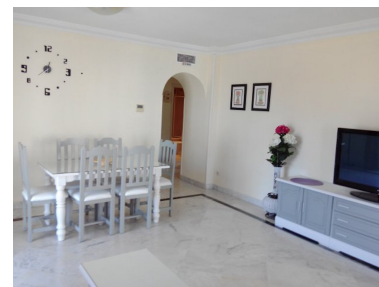

Plazas: por petición

Día de la impresión : 10th  
Marzo 2025

---

Descripción: Apartamento Planta Media, Puerto Banús, Costa del Sol. 2 Dormitorios, 2 Baños, Construidos 90 m<sup>2</sup>, Terraza 20 m<sup>2</sup>. Posición : Ciudad, Puerto, Cerca de Puerto, Cerca de Tiendas, Cerca del Mar, Marina, Cerca de Marina. Orientación : Norte, Este. Estado : Excelente. Climatización : Aire Acondicionado, A/A Caliente. Vistas : Mar, Montaña, Urbanas. Características : Terraza Cubierta, Ascensor, Armarios Empotrados, ADSL, Baño En-Suite, Suelos de Mármol, Acristalamiento Dobles. Muebles : Amueblada. Cocina : Equipada. Jardín : Comunitario. Seguridad : Portero Automático. Aparcamiento : Subterráneo, Garaje, Privado. Servicios Públicos : Teléfono. Categoría : Casas de vacaciones, Inversion.