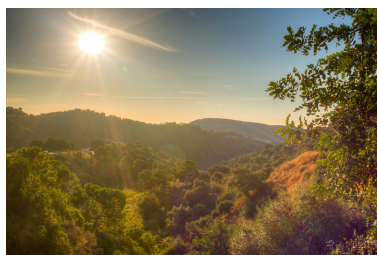

Día de la impresión : 6th
Noviembre 2024

Descripción: Parcela de terreno para villa en la tranquila Urbanización de Monte Mayor, Orientada al Suroeste con espectaculares vistas a las montañas hasta el mar Mediterraneo. Tiene una edificabilidad de 402 M2. Topografía pronunciada.

Destacado:

Vistas a la montaña