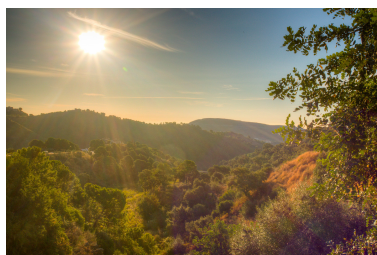

Día de la impresión : 18th  
Abril 2025

Descripción: Parcela de terreno para villa en la tranquila Urbanización de Monte Mayor, Orientada al Suroeste con espectaculares vistas a las montañas hasta el mar Mediterraneo. Tiene una edificabilidad de 402 M2. Topografía pronunciada.

---

Destacado:

Vistas a la montaña