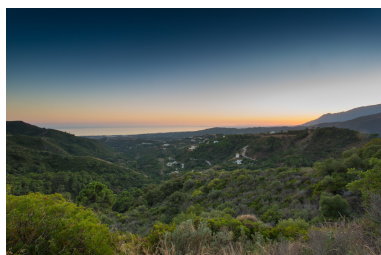

Día de la impresión : 6th
Noviembre 2024

Descripción: Parcela de terreno para villa en la tranquila Urbanización de Monte Mayor, Orientada al Suroeste con espectaculares vistas a las montañas hasta el mar Mediterraneo. Tiene una edificabilidad de 402 M2. Topografía pronunciada.

Destacado:

Vistas a la montaña