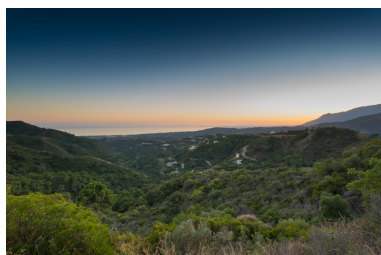

Día de la impresión : 18th  
Abril 2025

Descripción: Parcela de terreno para villa en la tranquila Urbanización de Monte Mayor, Orientada al Suroeste con espectaculares vistas a las montañas hasta el mar Mediterraneo. Tiene una edificabilidad de 402 M2. Topografía pronunciada.

---

Destacado:

Vistas a la montaña