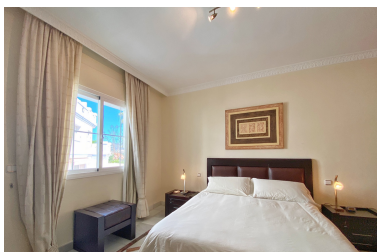

Plazas: por petición

Día de la impresión : 18th  
Abril 2025

---

Descripción:Excelente ubicación de esta propiedad en Nueva Andalucía, en el complejo Las Lolas , a poca distancia andando de Puerto Banús y el centro comercial Centro Plaza. Este apartamento consta de 3 dormitorios dobles y 2 baños, hall de entrada, cocina completamente equipada y con acceso a la terraza y un amplio salón también con salida a la terraza desde donde hay vistas a la piscina. Además hay una segunda terraza privada con entrada desde los dormitorios. Aparcamiento subterráneo incluida una plaza de garaje, En un excelente estado de conservación.