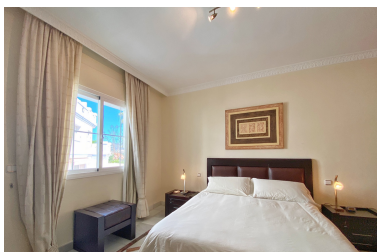

Apartamento en Nueva Andalucía

Referencia: R2221493

Dormitorios: 3

Baños: 2

M²: 134

Precio: 490.000 €

Estado: Venta

Tipo de propiedad:
Apartamento

Plazas: por petición

Día de la impresión : 9th
Marzo 2025

Descripción:Excelente ubicación de esta propiedad en Nueva Andalucía, en el complejo Las Lolas , a poca distancia andando de Puerto Banús y el centro comercial Centro Plaza. Este apartamento consta de 3 dormitorios dobles y 2 baños, hall de entrada, cocina completamente equipada y con acceso a la terraza y un amplio salón también con salida a la terraza desde donde hay vistas a la piscina. Además hay una segunda terraza privada con entrada desde los dormitorios. Aparcamiento subterráneo incluida una plaza de garaje, En un excelente estado de conservación.