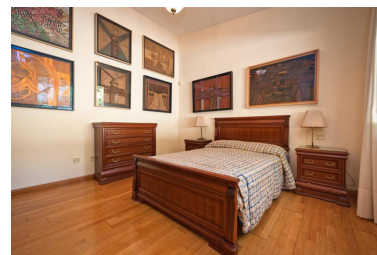

Plazas: por petición

Día de la impresión : 14th
Noviembre 2024

Descripción: Villa - Chalet, Benalmadena, Costa del Sol. 7 Dormitorios, 7.5 Baños, Construidos 866 m², Terraza 100 m², Jardín/Terreno 3815 m². Posición : Cerca de Tiendas, Cerca de Ciudad, Cerca de Colegios, Urbanización. Orientación : Sur. Estado : Excelente. Piscina : Privada. Climatización : A/A Caliente, A/A Frio, Chimenea. Vistas : Mar, Montaña. Características : Terraza Cubierta, Armarios Empotrados, Cerca de Transporte, Terraza Privada, TV Satélite , ADSL / WIFI, Trastero, Lavadero, Baño En-Suite, Jacuzzi, Bar, Barbacoa, Acristalamiento Dobles, Cerca de una Iglesia. Muebles : Opcionales. Cocina : Equipada. Jardín : Privado. Seguridad : Persianas Eléctricas, Alarma, Seguridad 24 Horas, Caja fuerte. Aparcamiento : Privado. Servicios Públicos : Electricidad, Agua Potable, Teléfono, Gas.