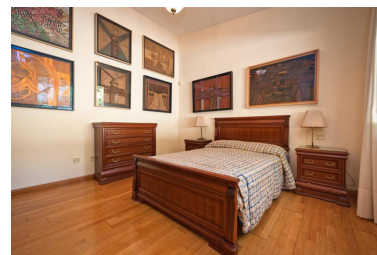

Plazas: por petición

Día de la impresión : 21st
Septiembre 2024

Descripción: Villa - Chalet, Benalmadena, Costa del Sol. 7 Dormitorios, 7.5 Baños, Construidos 866 m², Terraza 100 m², Jardín/Terreno 3815 m². Posición : Cerca de Tiendas, Cerca de Ciudad, Cerca de Colegios, Urbanización. Orientación : Sur. Estado : Excelente. Piscina : Privada. Climatización : A/A Caliente, A/A Frio, Chimenea. Vistas : Mar, Montaña. Características : Terraza Cubierta, Armarios Empotrados, Cerca de Transporte, Terraza Privada, TV Satélite , ADSL / WIFI, Trastero, Lavadero, Baño En-Suite, Jacuzzi, Bar, Barbacoa, Acristalamiento Dobles, Cerca de una Iglesia. Muebles : Opcionales. Cocina : Equipada. Jardín : Privado. Seguridad : Persianas Eléctricas, Alarma, Seguridad 24 Horas, Caja fuerte. Aparcamiento : Privado. Servicios Públicos : Electricidad, Agua Potable, Teléfono, Gas.