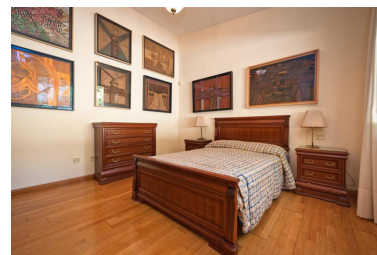

Plazas: por petición

Día de la impresión : 6th
Enero 2025

Descripción: Villa - Chalet, Benalmadena, Costa del Sol. 7 Dormitorios, 7.5 Baños, Construidos 866 m², Terraza 100 m², Jardín/Terreno 3815 m². Posición : Cerca de Tiendas, Cerca de Ciudad, Cerca de Colegios, Urbanización. Orientación : Sur. Estado : Excelente. Piscina : Privada. Climatización : A/A Caliente, A/A Frio, Chimenea. Vistas : Mar, Montaña. Características : Terraza Cubierta, Armarios Empotrados, Cerca de Transporte, Terraza Privada, TV Satélite , ADSL / WIFI, Trastero, Lavadero, Baño En-Suite, Jacuzzi, Bar, Barbacoa, Acristalamiento Dobles, Cerca de una Iglesia. Muebles : Opcionales. Cocina : Equipada. Jardín : Privado. Seguridad : Persianas Eléctricas, Alarma, Seguridad 24 Horas, Caja fuerte. Aparcamiento : Privado. Servicios Públicos : Electricidad, Agua Potable, Teléfono, Gas.