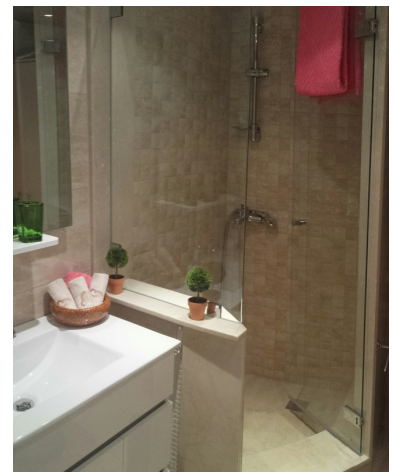

Plazas: por petición

Día de la impresión : 7th
Enero 2025

Descripción: Apartamento Planta Media, Puerto Banús, Costa del Sol. 2 Dormitorios, 2 Baños, Construidos 90 m², Terraza 30 m². Posición : Lado de la Playa, Puerto, Cerca de Puerto, Cerca de Tiendas, Cerca del Mar, Marina, Cerca de Marina, Urbanización. Orientación : Este. Estado : Excelente, Reformado Recientemente, Renovado Recientemente. Piscina : Comunitaria, Piscina de Niños. Climatización : Aire Acondicionado, A/A Caliente, A/A Frio, Calefacción Central.. Vistas : Montaña, Campo. Características : Terraza Cubierta, Ascensor, Armarios Empotrados, Cerca de Transporte, Terraza Privada, Paddle Tennis, Pista de Tennis, Lavadero, Baño En-Suite, Suelos de Mármol, Jacuzzi, Acristalamiento Dobles, 24 Horas Recepción, Restaurant. Muebles : Amueblada. Cocina : Equipada. Jardin : Comunitario. Seguridad : Recinto Cerrado, Persianas Eléctricas, Seguridad 24 Horas, Caja fuerte. Aparcamiento : Subterráneo. Servicios Públicos : Electricidad, Agua Potable. Categoría : Casas de vacaciones, Lujo.