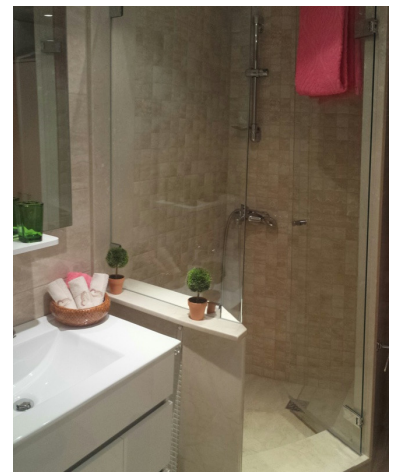

Plazas: por petición

Día de la impresión : 21st  
Septiembre 2024

---

Descripción: Apartamento Planta Media, Puerto Banús, Costa del Sol. 2 Dormitorios, 2 Baños, Construidos 90 m<sup>2</sup>, Terraza 30 m<sup>2</sup>. Posición : Lado de la Playa, Puerto, Cerca de Puerto, Cerca de Tiendas, Cerca del Mar, Marina, Cerca de Marina, Urbanización. Orientación : Este. Estado : Excelente, Reformado Recientemente, Renovado Recientemente. Piscina : Comunitaria, Piscina de Niños. Climatización : Aire Acondicionado, A/A Caliente, A/A Frio, Calefacción Central.. Vistas : Montaña, Campo. Características : Terraza Cubierta, Ascensor, Armarios Empotrados, Cerca de Transporte, Terraza Privada, Paddle Tennis, Pista de Tennis, Lavadero, Baño En-Suite, Suelos de Mármol, Jacuzzi, Acristalamiento Dobles, 24 Horas Recepción, Restaurant. Muebles : Amueblada. Cocina : Equipada. Jardin : Comunitario. Seguridad : Recinto Cerrado, Persianas Eléctricas, Seguridad 24 Horas, Caja fuerte. Aparcamiento : Subterráneo. Servicios Públicos : Electricidad, Agua Potable. Categoría : Casas de vacaciones, Lujo.