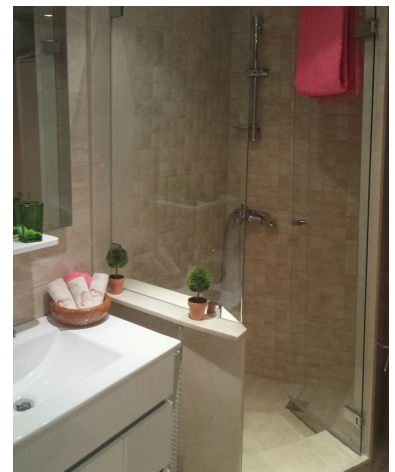

Plazas: por petición

Día de la impresión : 11th
Junio 2026

Descripción: Apartamento Planta Media, Puerto Banús, Costa del Sol. 2 Dormitorios, 2 Baños, Construidos 90 m², Terraza 30 m². Posición : Lado de la Playa, Puerto, Cerca de Puerto, Cerca de Tiendas, Cerca del Mar, Marina, Cerca de Marina, Urbanización. Orientación : Este. Estado : Excelente, Reformado Recientemente, Renovado Recientemente. Piscina : Comunitaria, Piscina de Niños. Climatización : Aire Acondicionado, A/A Caliente, A/A Frio, Calefacción Central.. Vistas : Montaña, Campo. Características : Terraza Cubierta, Ascensor, Armarios Empotrados, Cerca de Transporte, Terraza Privada, Paddle Tennis, Pista de Tennis, Lavadero, Baño En-Suite, Suelos de Mármol, Jacuzzi, Acristalamiento Dobles, 24 Horas Recepción, Restaurant. Muebles : Amueblada. Cocina : Equipada. Jardin : Comunitario. Seguridad : Recinto Cerrado, Persianas Eléctricas, Seguridad 24 Horas, Caja fuerte. Aparcamiento : Subterráneo. Servicios Públicos : Electricidad, Agua Potable. Categoría : Casas de vacaciones, Lujo.