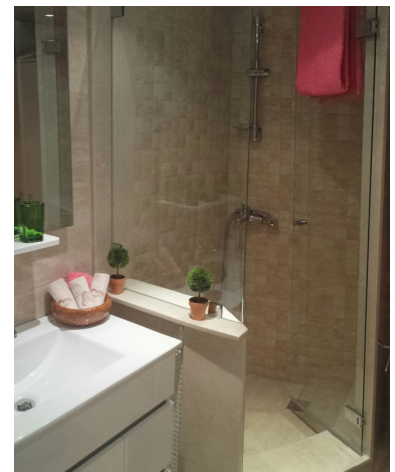

Plazas: por petición

Día de la impresión : 10th
Marzo 2025

Descripción: Apartamento Planta Media, Puerto Banús, Costa del Sol. 2 Dormitorios, 2 Baños, Construidos 90 m², Terraza 30 m². Posición : Lado de la Playa, Puerto, Cerca de Puerto, Cerca de Tiendas, Cerca del Mar, Marina, Cerca de Marina, Urbanización. Orientación : Este. Estado : Excelente, Reformado Recientemente, Renovado Recientemente. Piscina : Comunitaria, Piscina de Niños. Climatización : Aire Acondicionado, A/A Caliente, A/A Frio, Calefacción Central.. Vistas : Montaña, Campo. Características : Terraza Cubierta, Ascensor, Armarios Empotrados, Cerca de Transporte, Terraza Privada, Paddle Tennis, Pista de Tennis, Lavadero, Baño En-Suite, Suelos de Mármol, Jacuzzi, Acristalamiento Dobles, 24 Horas Recepción, Restaurant. Muebles : Amueblada. Cocina : Equipada. Jardin : Comunitario. Seguridad : Recinto Cerrado, Persianas Eléctricas, Seguridad 24 Horas, Caja fuerte. Aparcamiento : Subterráneo. Servicios Públicos : Electricidad, Agua Potable. Categoría : Casas de vacaciones, Lujo.