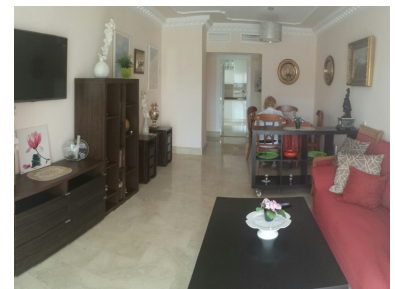

Apartamento en Puerto Banús

Referencia: R2266256

Dormitorios: 2

Baños: 2

M²: 90

Precio: 525.000 €

Estado: Venta

Tipo de propiedad:
Apartamento

Plazas: por petición

Día de la impresión : 10th
Marzo 2025

Descripción: Apartamento Planta Media, Puerto Banús, Costa del Sol. 2 Dormitorios, 2 Baños, Construidos 90 m², Terraza 30 m². Posición : Lado de la Playa, Puerto, Cerca de Puerto, Cerca de Tiendas, Cerca del Mar, Marina, Cerca de Marina, Urbanización. Orientación : Este. Estado : Excelente, Reformado Recientemente, Renovado Recientemente. Piscina : Comunitaria, Piscina de Niños. Climatización : Aire Acondicionado, A/A Caliente, A/A Frio, Calefacción Central.. Vistas : Montaña, Campo. Características : Terraza Cubierta, Ascensor, Armarios Empotrados, Cerca de Transporte, Terraza Privada, Paddle Tennis, Pista de Tennis, Lavadero, Baño En-Suite, Suelos de Mármol, Jacuzzi, Acristalamiento Dobles, 24 Horas Recepción, Restaurant. Muebles : Amueblada. Cocina : Equipada. Jardin : Comunitario. Seguridad : Recinto Cerrado, Persianas Eléctricas, Seguridad 24 Horas, Caja fuerte. Aparcamiento : Subterráneo. Servicios Públicos : Electricidad, Agua Potable. Categoría : Casas de vacaciones, Lujo.