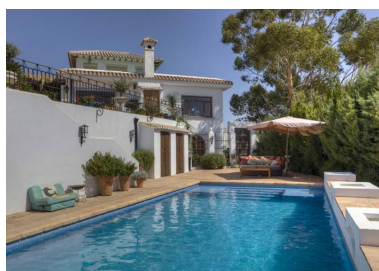

Casas rústica en Alhaurín el Grande

Referencia: R2284931

Dormitorios: 6

Baños: 4

M<sup>2</sup>: 695

Precio: 1.750.000 €

Estado: Venta

Tipo de propiedad: Casas  
rústica

Plazas: por petición

Día de la impresión : 23rd  
Abril 2026

---

Descripción: Esta impresionante residencia está situada encima de una colina con espectaculares vistas al más estilo andaluz. Es una excelente localización para poder relajarse aunque tiene muy buena comunicación con Marbella y Malaga. A solo 30 minutos en coche. La casa, de estilo rústico con vigas y ventanas de madera y terracota, está construida sobre tres plantas y está equipada de calefacción y aire acondicionado. La casa está rodeada de jardines y terrazas abiertas y cerradas. Además, tiene construcciones anexas como un lavadero, trasteros, casa de invitados y garajes con capacidad para cuatro coches. El terreno abarca más de tres hectáreas y sería ideal para tener caballos.

---

Destacado:

Piscina, Vistas a la montaña, None, Jardín privado, Plazas, Lujo, Reventa