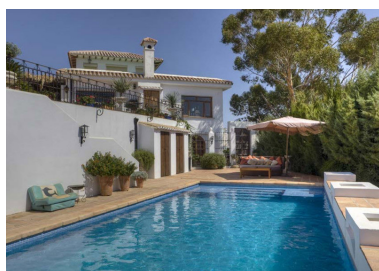

Casas rústica en Alhaurín el Grande

Referencia: R2284931

Dormitorios: 6

Baños: 4

M²: 695

Precio: 1.750.000 €

Estado: Venta

Tipo de propiedad: Casas rústica

Plazas: por petición

Día de la impresión : 6th Enero 2025

Descripción: Esta impresionante residencia está situada encima de una colina con espectaculares vistas al más estilo andaluz. Es una excelente localización para poder relajarse aunque tiene muy buena comunicación con Marbella y Malaga. A solo 30 minutos en coche. La casa, de estilo rústico con vigas y ventanas de madera y terracota, está construida sobre tres plantas y está equipada de calefacción y aire acondicionado. La casa está rodeada de jardines y terrazas abiertas y cerradas. Además, tiene construcciones anexas como un lavadero, trasteros, casa de invitados y garajes con capacidad para cuatro coches. El terreno abarca más de tres hectáreas y sería ideal para tener caballos.

Destacado:

Piscina, Vistas a la montaña, None, Jardín privado, Plazas, Lujo, Reventa