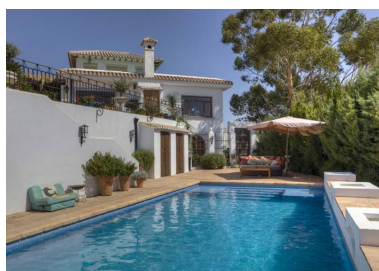

Casas rústica en Alhaurín el Grande

Referencia: R2284931

Dormitorios: 6

Baños: 4

M²: 695

Precio: 1.750.000 €

Estado: Venta

Tipo de propiedad: Casas rústica

Plazas: por petición

Día de la impresión : 11th Junio 2026

Descripción: Esta impresionante residencia está situada encima de una colina con espectaculares vistas al más estilo andaluz. Es una excelente localización para poder relajarse aunque tiene muy buena comunicación con Marbella y Malaga. A solo 30 minutos en coche. La casa, de estilo rústico con vigas y ventanas de madera y terracota, está construida sobre tres plantas y está equipada de calefacción y aire acondicionado. La casa está rodeada de jardines y terrazas abiertas y cerradas. Además, tiene construcciones anexas como un lavadero, trasteros, casa de invitados y garajes con capacidad para cuatro coches. El terreno abarca más de tres hectáreas y sería ideal para tener caballos.

Destacado:

Piscina, Vistas a la montaña, None, Jardín privado, Plazas, Lujo, Reventa