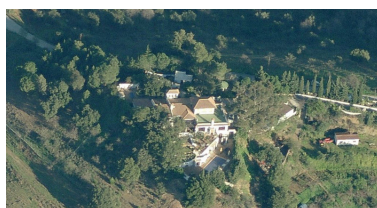

Casas rústica en Alhaurín el Grande

Referencia: R2284931

Dormitorios: 6

Baños: 4

M²: 695

Precio: 1.750.000 €

Estado: Venta

Tipo de propiedad: Casas rústica

Plazas: por petición

Día de la impresión : 6th Enero 2025

Descripción: Esta impresionante residencia está situada encima de una colina con espectaculares vistas al más estilo andaluz. Es una excelente localización para poder relajarse aunque tiene muy buena comunicación con Marbella y Malaga. A solo 30 minutos en coche. La casa, de estilo rústico con vigas y ventanas de madera y terracota, está construida sobre tres plantas y está equipada de calefacción y aire acondicionado. La casa está rodeada de jardines y terrazas abiertas y cerradas. Además, tiene construcciones anexas como un lavadero, trasteros, casa de invitados y garajes con capacidad para cuatro coches. El terreno abarca más de tres hectáreas y sería ideal para tener caballos.

Destacado:

Piscina, Vistas a la montaña, None, Jardín privado, Plazas, Lujo, Reventa