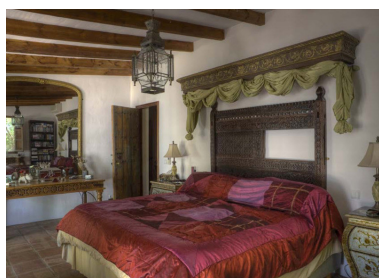

Casas rústica en Alhaurín el Grande

Referencia: R2284931

Dormitorios: 6

Baños: 4

M²: 695

Precio: 1.750.000 €

Estado: Venta

Tipo de propiedad: Casas rústica

Plazas: por petición

Día de la impresión : 11th Junio 2026

Descripción: Esta impresionante residencia está situada encima de una colina con espectaculares vistas al más estilo andaluz. Es una excelente localización para poder relajarse aunque tiene muy buena comunicación con Marbella y Malaga. A solo 30 minutos en coche. La casa, de estilo rústico con vigas y ventanas de madera y terracota, está construida sobre tres plantas y está equipada de calefacción y aire acondicionado. La casa está rodeada de jardines y terrazas abiertas y cerradas. Además, tiene construcciones anexas como un lavadero, trasteros, casa de invitados y garajes con capacidad para cuatro coches. El terreno abarca más de tres hectáreas y sería ideal para tener caballos.