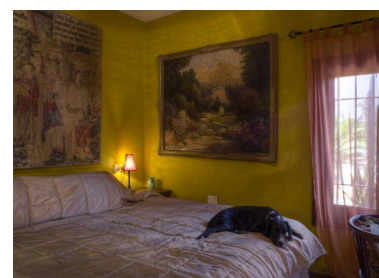

Plazas: por petición

Día de la impresión : 11th Junio 2026

Descripción: Esta impresionante residencia está situada encima de una colina con espectaculares vistas al más estilo andaluz. Es una excelente localización para poder relajarse aunque tiene muy buena comunicación con Marbella y Malaga. A solo 30 minutos en coche. La casa, de estilo rústico con vigas y ventanas de madera y terracota, está construida sobre tres plantas y está equipada de calefacción y aire acondicionado. La casa está rodeada de jardines y terrazas abiertas y cerradas. Además, tiene construcciones anexas como un lavadero, trasteros, casa de invitados y garajes con capacidad para cuatro coches. El terreno abarca más de tres hectáreas y sería ideal para tener caballos.