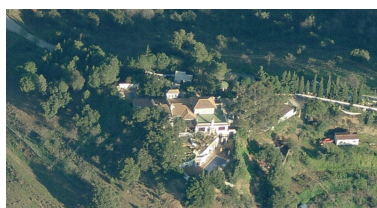

Casas rústica en Alhaurín el Grande

Referencia: R2284931

Dormitorios: 6

Baños: 4

M²: 695

Precio: 1.750.000 €

Estado: Venta

Tipo de propiedad: Casas rústica

Plazas: por petición

Día de la impresión : 21st Septiembre 2024

Descripción: Esta impresionante residencia está situada encima de una colina con espectaculares vistas al más estilo andaluz. Es una excelente localización para poder relajarse aunque tiene muy buena comunicación con Marbella y Malaga. A solo 30 minutos en coche. La casa, de estilo rústico con vigas y ventanas de madera y terracota, está construida sobre tres plantas y está equipada de calefacción y aire acondicionado. La casa está rodeada de jardines y terrazas abiertas y cerradas. Además, tiene construcciones anexas como un lavadero, trasteros, casa de invitados y garajes con capacidad para cuatro coches. El terreno abarca más de tres hectáreas y sería ideal para tener caballos.

Destacado:

Piscina, Vistas a la montaña, None, Jardín privado, Plazas, Lujo, Reventa