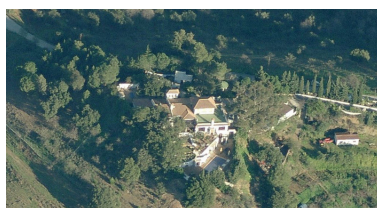

Casas rústica en Alhaurín el Grande

Referencia: R2284931

Dormitorios: 6

Baños: 4

M²: 695

Precio: 1.750.000 €

Estado: Venta

Tipo de propiedad: Casas rústica

Plazas: por petición

Día de la impresión : 11th Junio 2026

Descripción: Esta impresionante residencia está situada encima de una colina con espectaculares vistas al más estilo andaluz. Es una excelente localización para poder relajarse aunque tiene muy buena comunicación con Marbella y Malaga. A solo 30 minutos en coche. La casa, de estilo rústico con vigas y ventanas de madera y terracota, está construida sobre tres plantas y está equipada de calefacción y aire acondicionado. La casa está rodeada de jardines y terrazas abiertas y cerradas. Además, tiene construcciones anexas como un lavadero, trasteros, casa de invitados y garajes con capacidad para cuatro coches. El terreno abarca más de tres hectáreas y sería ideal para tener caballos.

Destacado:

Piscina, Vistas a la montaña, None, Jardín privado, Plazas, Lujo, Reventa