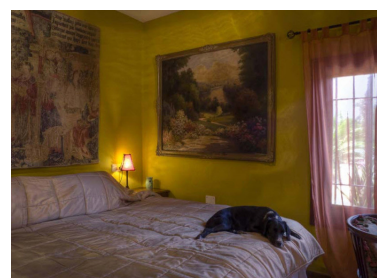

Plazas: por petición

Día de la impresión : 21st Septiembre 2024

Descripción: Esta impresionante residencia está situada encima de una colina con espectaculares vistas al más estilo andaluz. Es una excelente localización para poder relajarse aunque tiene muy buena comunicación con Marbella y Malaga. A solo 30 minutos en coche. La casa, de estilo rústico con vigas y ventanas de madera y terracota, está construida sobre tres plantas y está equipada de calefacción y aire acondicionado. La casa está rodeada de jardines y terrazas abiertas y cerradas. Además, tiene construcciones anexas como un lavadero, trasteros, casa de invitados y garajes con capacidad para cuatro coches. El terreno abarca más de tres hectáreas y sería ideal para tener caballos.