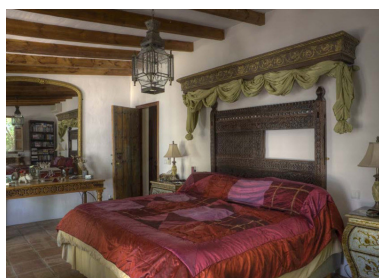

Casas rústica en Alhaurín el Grande

Referencia: R2284931

Dormitorios: 6

Baños: 4

M²: 695

Precio: 1.750.000 €

Estado: Venta

Tipo de propiedad: Casas rústica

Plazas: por petición

Día de la impresión : 6th Enero 2025

Descripción: Esta impresionante residencia está situada encima de una colina con espectaculares vistas al más estilo andaluz. Es una excelente localización para poder relajarse aunque tiene muy buena comunicación con Marbella y Malaga. A solo 30 minutos en coche. La casa, de estilo rústico con vigas y ventanas de madera y terracota, está construida sobre tres plantas y está equipada de calefacción y aire acondicionado. La casa está rodeada de jardines y terrazas abiertas y cerradas. Además, tiene construcciones anexas como un lavadero, trasteros, casa de invitados y garajes con capacidad para cuatro coches. El terreno abarca más de tres hectáreas y sería ideal para tener caballos.