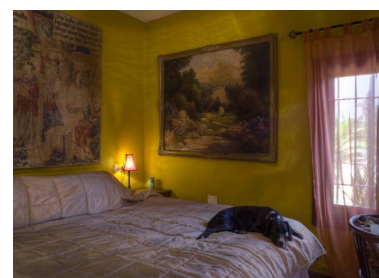

Plazas: por petición

Día de la impresión : 6th Enero 2025

Descripción: Esta impresionante residencia está situada encima de una colina con espectaculares vistas al más estilo andaluz. Es una excelente localización para poder relajarse aunque tiene muy buena comunicación con Marbella y Malaga. A solo 30 minutos en coche. La casa, de estilo rústico con vigas y ventanas de madera y terracota, está construida sobre tres plantas y está equipada de calefacción y aire acondicionado. La casa está rodeada de jardines y terrazas abiertas y cerradas. Además, tiene construcciones anexas como un lavadero, trasteros, casa de invitados y garajes con capacidad para cuatro coches. El terreno abarca más de tres hectáreas y sería ideal para tener caballos.