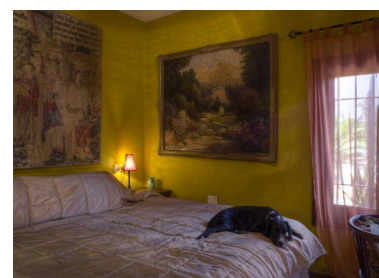

Plazas: por petición

Día de la impresión : 23rd  
Abril 2026

---

Descripción: Esta impresionante residencia está situada encima de una colina con espectaculares vistas al más estilo andaluz. Es una excelente localización para poder relajarse aunque tiene muy buena comunicación con Marbella y Malaga. A solo 30 minutos en coche. La casa, de estilo rústico con vigas y ventanas de madera y terracota, está construida sobre tres plantas y está equipada de calefacción y aire acondicionado. La casa está rodeada de jardines y terrazas abiertas y cerradas. Además, tiene construcciones anexas como un lavadero, trasteros, casa de invitados y garajes con capacidad para cuatro coches. El terreno abarca más de tres hectáreas y sería ideal para tener caballos.