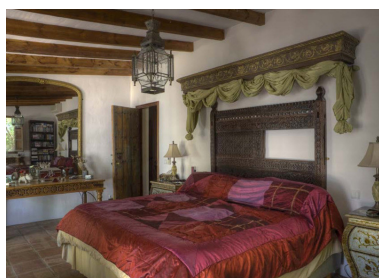

Casas rústica en Alhaurín el Grande

Referencia: R2284931

Dormitorios: 6

Baños: 4

M²: 695

Precio: 1.750.000 €

Estado: Venta

Tipo de propiedad: Casas rústica

Plazas: por petición

Día de la impresión : 21st Septiembre 2024

Descripción: Esta impresionante residencia está situada encima de una colina con espectaculares vistas al más estilo andaluz. Es una excelente localización para poder relajarse aunque tiene muy buena comunicación con Marbella y Malaga. A solo 30 minutos en coche. La casa, de estilo rústico con vigas y ventanas de madera y terracota, está construida sobre tres plantas y está equipada de calefacción y aire acondicionado. La casa está rodeada de jardines y terrazas abiertas y cerradas. Además, tiene construcciones anexas como un lavadero, trasteros, casa de invitados y garajes con capacidad para cuatro coches. El terreno abarca más de tres hectáreas y sería ideal para tener caballos.