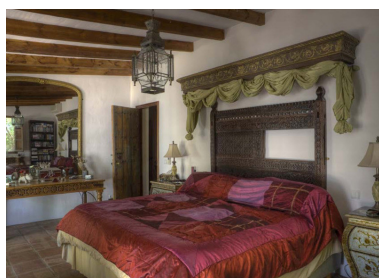

Casas rústica en Alhaurín el Grande

Referencia: R2284931

Dormitorios: 6

Baños: 4

M<sup>2</sup>: 695

Precio: 1.750.000 €

Estado: Venta

Tipo de propiedad: Casas  
rústica

Plazas: por petición

Día de la impresión : 23rd  
Abril 2026

---

Descripción: Esta impresionante residencia está situada encima de una colina con espectaculares vistas al más estilo andaluz. Es una excelente localización para poder relajarse aunque tiene muy buena comunicación con Marbella y Malaga. A solo 30 minutos en coche. La casa, de estilo rústico con vigas y ventanas de madera y terracota, está construida sobre tres plantas y está equipada de calefacción y aire acondicionado. La casa está rodeada de jardines y terrazas abiertas y cerradas. Además, tiene construcciones anexas como un lavadero, trasteros, casa de invitados y garajes con capacidad para cuatro coches. El terreno abarca más de tres hectáreas y sería ideal para tener caballos.