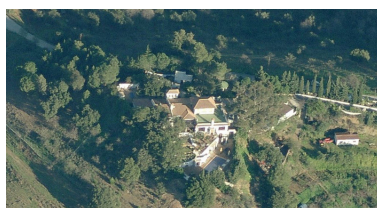

Casas rústica en Alhaurín el Grande

Referencia: R2284931

Dormitorios: 6

Baños: 4

M<sup>2</sup>: 695

Precio: 1.750.000 €

Estado: Venta

Tipo de propiedad: Casas  
rústica

Plazas: por petición

Día de la impresión : 23rd  
Abril 2026

---

Descripción: Esta impresionante residencia está situada encima de una colina con espectaculares vistas al más estilo andaluz. Es una excelente localización para poder relajarse aunque tiene muy buena comunicación con Marbella y Malaga. A solo 30 minutos en coche. La casa, de estilo rústico con vigas y ventanas de madera y terracota, está construida sobre tres plantas y está equipada de calefacción y aire acondicionado. La casa está rodeada de jardines y terrazas abiertas y cerradas. Además, tiene construcciones anexas como un lavadero, trasteros, casa de invitados y garajes con capacidad para cuatro coches. El terreno abarca más de tres hectáreas y sería ideal para tener caballos.

---

Destacado:

Piscina, Vistas a la montaña, None, Jardín privado, Plazas, Lujo, Reventa