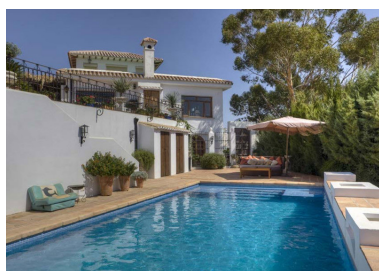

Casas rústica en Alhaurín el Grande

Referencia: R2284931

Dormitorios: 6

Baños: 4

M²: 695

Precio: 1.750.000 €

Estado: Venta

Tipo de propiedad: Casas rústica

Plazas: por petición

Día de la impresión : 21st Septiembre 2024

Descripción: Esta impresionante residencia está situada encima de una colina con espectaculares vistas al más estilo andaluz. Es una excelente localización para poder relajarse aunque tiene muy buena comunicación con Marbella y Malaga. A solo 30 minutos en coche. La casa, de estilo rústico con vigas y ventanas de madera y terracota, está construida sobre tres plantas y está equipada de calefacción y aire acondicionado. La casa está rodeada de jardines y terrazas abiertas y cerradas. Además, tiene construcciones anexas como un lavadero, trasteros, casa de invitados y garajes con capacidad para cuatro coches. El terreno abarca más de tres hectáreas y sería ideal para tener caballos.

Destacado:

Piscina, Vistas a la montaña, None, Jardín privado, Plazas, Lujo, Reventa