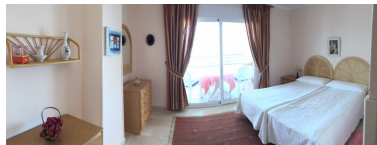

Apartamento en Puerto Banús

Referencia: R2426813

Dormitorios: 2

Baños: 2

M²: 90

Precio: 475.000 €

Estado: Venta

Tipo de propiedad:
Apartamento

Plazas: por petición

Día de la impresión : 11th
Junio 2026

Descripción: Apartamento Planta Media, Puerto Banús, Costa del Sol. 2 Dormitorios, 2 Baños, Construidos 90 m², Terraza 30 m². Posición : Lado de la Playa, Puerto, Cerca de Puerto, Cerca de Tiendas, Cerca del Mar, Marina, Cerca de Marina, Urbanización. Orientación : Este. Estado : Excelente, Reformado Recientemente, Renovado Recientemente. Piscina : Comunitaria, Piscina de Niños. Climatización : Aire Acondicionado, A/A Caliente, A/A Frio, Calefacción Central.. Vistas : Montaña, Campo. Características : Terraza Cubierta, Ascensor, Armarios Empotrados, Cerca de Transporte, Terraza Privada, Paddle Tennis, Pista de Tennis, Lavadero, Baño En-Suite, Suelos de Mármol, Jacuzzi, Acristalamiento Dobles, 24 Horas Recepción, Restaurant. Muebles : Amueblada. Cocina : Equipada. Jardin : Comunitario. Seguridad : Recinto Cerrado, Persianas Eléctricas, Seguridad 24 Horas, Caja fuerte. Aparcamiento : Subterráneo. Servicios Públicos : Electricidad, Agua Potable. Categoría : Casas de vacaciones, Lujo.