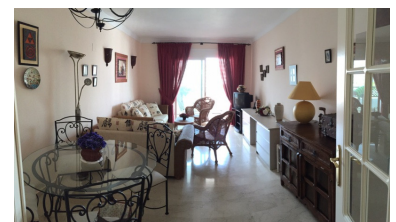

Apartamento en Puerto Banús

Referencia: R2426813

Dormitorios: 2

Baños: 2

M²: 90

Precio: 475.000 €

Estado: Venta

Tipo de propiedad:
Apartamento

Plazas: por petición

Día de la impresión : 10th
Marzo 2025

Descripción: Apartamento Planta Media, Puerto Banús, Costa del Sol. 2 Dormitorios, 2 Baños, Construidos 90 m², Terraza 30 m². Posición : Lado de la Playa, Puerto, Cerca de Puerto, Cerca de Tiendas, Cerca del Mar, Marina, Cerca de Marina, Urbanización. Orientación : Este. Estado : Excelente, Reformado Recientemente, Renovado Recientemente. Piscina : Comunitaria, Piscina de Niños. Climatización : Aire Acondicionado, A/A Caliente, A/A Frio, Calefacción Central.. Vistas : Montaña, Campo. Características : Terraza Cubierta, Ascensor, Armarios Empotrados, Cerca de Transporte, Terraza Privada, Paddle Tennis, Pista de Tennis, Lavadero, Baño En-Suite, Suelos de Mármol, Jacuzzi, Acristalamiento Dobles, 24 Horas Recepción, Restaurant. Muebles : Amueblada. Cocina : Equipada. Jardin : Comunitario. Seguridad : Recinto Cerrado, Persianas Eléctricas, Seguridad 24 Horas, Caja fuerte. Aparcamiento : Subterráneo. Servicios Públicos : Electricidad, Agua Potable. Categoría : Casas de vacaciones, Lujo.