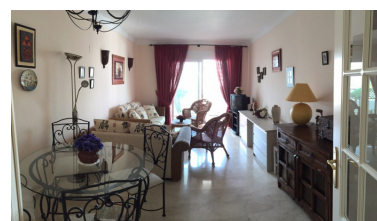

Apartamento en Puerto Banús

Referencia: R2426813

Dormitorios: 2

Baños: 2

M²: 90

Precio: 475.000 €

Estado: Venta

Tipo de propiedad:
Apartamento

Plazas: por petición

Día de la impresión : 11th
Junio 2026

Descripción: Apartamento Planta Media, Puerto Banús, Costa del Sol. 2 Dormitorios, 2 Baños, Construidos 90 m², Terraza 30 m². Posición : Lado de la Playa, Puerto, Cerca de Puerto, Cerca de Tiendas, Cerca del Mar, Marina, Cerca de Marina, Urbanización. Orientación : Este. Estado : Excelente, Reformado Recientemente, Renovado Recientemente. Piscina : Comunitaria, Piscina de Niños. Climatización : Aire Acondicionado, A/A Caliente, A/A Frio, Calefacción Central.. Vistas : Montaña, Campo. Características : Terraza Cubierta, Ascensor, Armarios Empotrados, Cerca de Transporte, Terraza Privada, Paddle Tennis, Pista de Tennis, Lavadero, Baño En-Suite, Suelos de Mármol, Jacuzzi, Acristalamiento Dobles, 24 Horas Recepción, Restaurant. Muebles : Amueblada. Cocina : Equipada. Jardin : Comunitario. Seguridad : Recinto Cerrado, Persianas Eléctricas, Seguridad 24 Horas, Caja fuerte. Aparcamiento : Subterráneo. Servicios Públicos : Electricidad, Agua Potable. Categoría : Casas de vacaciones, Lujo.