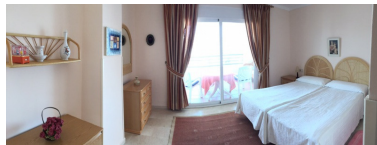

Apartamento en Puerto Banús

Referencia: R2426813

Dormitorios: 2

Baños: 2

M²: 90

Precio: 475.000 €

Estado: Venta

Tipo de propiedad:
Apartamento

Plazas: por petición

Día de la impresión : 10th
Marzo 2025

Descripción: Apartamento Planta Media, Puerto Banús, Costa del Sol. 2 Dormitorios, 2 Baños, Construidos 90 m², Terraza 30 m². Posición : Lado de la Playa, Puerto, Cerca de Puerto, Cerca de Tiendas, Cerca del Mar, Marina, Cerca de Marina, Urbanización. Orientación : Este. Estado : Excelente, Reformado Recientemente, Renovado Recientemente. Piscina : Comunitaria, Piscina de Niños. Climatización : Aire Acondicionado, A/A Caliente, A/A Frio, Calefacción Central.. Vistas : Montaña, Campo. Características : Terraza Cubierta, Ascensor, Armarios Empotrados, Cerca de Transporte, Terraza Privada, Paddle Tennis, Pista de Tennis, Lavadero, Baño En-Suite, Suelos de Mármol, Jacuzzi, Acristalamiento Dobles, 24 Horas Recepción, Restaurant. Muebles : Amueblada. Cocina : Equipada. Jardin : Comunitario. Seguridad : Recinto Cerrado, Persianas Eléctricas, Seguridad 24 Horas, Caja fuerte. Aparcamiento : Subterráneo. Servicios Públicos : Electricidad, Agua Potable. Categoría : Casas de vacaciones, Lujo.