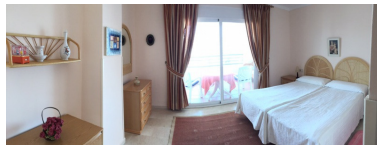

Apartamento en Puerto Banús

Referencia: R2426813

Dormitorios: 2

Baños: 2

M²: 90

Precio: 475.000 €

Estado: Venta

Tipo de propiedad:
Apartamento

Plazas: por petición

Día de la impresión : 8th
Enero 2025

Descripción: Apartamento Planta Media, Puerto Banús, Costa del Sol. 2 Dormitorios, 2 Baños, Construidos 90 m², Terraza 30 m². Posición : Lado de la Playa, Puerto, Cerca de Puerto, Cerca de Tiendas, Cerca del Mar, Marina, Cerca de Marina, Urbanización. Orientación : Este. Estado : Excelente, Reformado Recientemente, Renovado Recientemente. Piscina : Comunitaria, Piscina de Niños. Climatización : Aire Acondicionado, A/A Caliente, A/A Frio, Calefacción Central.. Vistas : Montaña, Campo. Características : Terraza Cubierta, Ascensor, Armarios Empotrados, Cerca de Transporte, Terraza Privada, Paddle Tennis, Pista de Tennis, Lavadero, Baño En-Suite, Suelos de Mármol, Jacuzzi, Acristalamiento Dobles, 24 Horas Recepción, Restaurant. Muebles : Amueblada. Cocina : Equipada. Jardin : Comunitario. Seguridad : Recinto Cerrado, Persianas Eléctricas, Seguridad 24 Horas, Caja fuerte. Aparcamiento : Subterráneo. Servicios Públicos : Electricidad, Agua Potable. Categoría : Casas de vacaciones, Lujo.