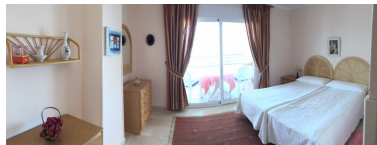

Apartamento en Puerto Banús

Referencia: R2426813

Dormitorios: 2

Baños: 2

M²: 90

Precio: 475.000 €

Estado: Venta

Tipo de propiedad:
Apartamento

Plazas: por petición

Día de la impresión : 25th
Abril 2026

Descripción: Apartamento Planta Media, Puerto Banús, Costa del Sol. 2 Dormitorios, 2 Baños, Construidos 90 m², Terraza 30 m². Posición : Lado de la Playa, Puerto, Cerca de Puerto, Cerca de Tiendas, Cerca del Mar, Marina, Cerca de Marina, Urbanización. Orientación : Este. Estado : Excelente, Reformado Recientemente, Renovado Recientemente. Piscina : Comunitaria, Piscina de Niños. Climatización : Aire Acondicionado, A/A Caliente, A/A Frio, Calefacción Central.. Vistas : Montaña, Campo. Características : Terraza Cubierta, Ascensor, Armarios Empotrados, Cerca de Transporte, Terraza Privada, Paddle Tennis, Pista de Tennis, Lavadero, Baño En-Suite, Suelos de Mármol, Jacuzzi, Acristalamiento Dobles, 24 Horas Recepción, Restaurant. Muebles : Amueblada. Cocina : Equipada. Jardin : Comunitario. Seguridad : Recinto Cerrado, Persianas Eléctricas, Seguridad 24 Horas, Caja fuerte. Aparcamiento : Subterráneo. Servicios Públicos : Electricidad, Agua Potable. Categoría : Casas de vacaciones, Lujo.