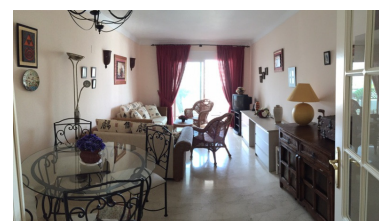

Apartamento en Puerto Banús

Referencia: R2426813

Dormitorios: 2

Baños: 2

M²: 90

Precio: 475.000 €

Estado: Venta

Tipo de propiedad:
Apartamento

Plazas: por petición

Día de la impresión : 21st
Septiembre 2024

Descripción: Apartamento Planta Media, Puerto Banús, Costa del Sol. 2 Dormitorios, 2 Baños, Construidos 90 m², Terraza 30 m². Posición : Lado de la Playa, Puerto, Cerca de Puerto, Cerca de Tiendas, Cerca del Mar, Marina, Cerca de Marina, Urbanización. Orientación : Este. Estado : Excelente, Reformado Recientemente, Renovado Recientemente. Piscina : Comunitaria, Piscina de Niños. Climatización : Aire Acondicionado, A/A Caliente, A/A Frio, Calefacción Central.. Vistas : Montaña, Campo. Características : Terraza Cubierta, Ascensor, Armarios Empotrados, Cerca de Transporte, Terraza Privada, Paddle Tennis, Pista de Tennis, Lavadero, Baño En-Suite, Suelos de Mármol, Jacuzzi, Acristalamiento Dobles, 24 Horas Recepción, Restaurant. Muebles : Amueblada. Cocina : Equipada. Jardin : Comunitario. Seguridad : Recinto Cerrado, Persianas Eléctricas, Seguridad 24 Horas, Caja fuerte. Aparcamiento : Subterráneo. Servicios Públicos : Electricidad, Agua Potable. Categoría : Casas de vacaciones, Lujo.