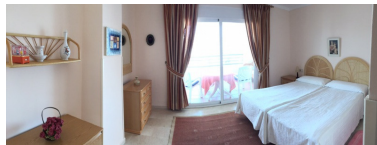

Apartamento en Puerto Banús

Referencia: R2426813

Dormitorios: 2

Baños: 2

M²: 90

Precio: 475.000 €

Estado: Venta

Tipo de propiedad:
Apartamento

Plazas: por petición

Día de la impresión : 21st
Septiembre 2024

Descripción: Apartamento Planta Media, Puerto Banús, Costa del Sol. 2 Dormitorios, 2 Baños, Construidos 90 m², Terraza 30 m². Posición : Lado de la Playa, Puerto, Cerca de Puerto, Cerca de Tiendas, Cerca del Mar, Marina, Cerca de Marina, Urbanización. Orientación : Este. Estado : Excelente, Reformado Recientemente, Renovado Recientemente. Piscina : Comunitaria, Piscina de Niños. Climatización : Aire Acondicionado, A/A Caliente, A/A Frio, Calefacción Central.. Vistas : Montaña, Campo. Características : Terraza Cubierta, Ascensor, Armarios Empotrados, Cerca de Transporte, Terraza Privada, Paddle Tennis, Pista de Tennis, Lavadero, Baño En-Suite, Suelos de Mármol, Jacuzzi, Acristalamiento Dobles, 24 Horas Recepción, Restaurant. Muebles : Amueblada. Cocina : Equipada. Jardin : Comunitario. Seguridad : Recinto Cerrado, Persianas Eléctricas, Seguridad 24 Horas, Caja fuerte. Aparcamiento : Subterráneo. Servicios Públicos : Electricidad, Agua Potable. Categoría : Casas de vacaciones, Lujo.