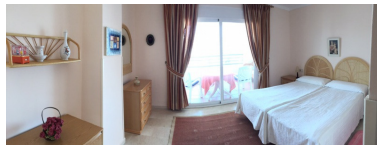

Apartamento en Puerto Banús

Referencia: R2426813

Dormitorios: 2

Baños: 2

M²: 90

Precio: 475.000 €

Estado: Venta

Tipo de propiedad:
Apartamento

Plazas: por petición

Día de la impresión : 14th
Noviembre 2024

Descripción: Apartamento Planta Media, Puerto Banús, Costa del Sol. 2 Dormitorios, 2 Baños, Construidos 90 m², Terraza 30 m². Posición : Lado de la Playa, Puerto, Cerca de Puerto, Cerca de Tiendas, Cerca del Mar, Marina, Cerca de Marina, Urbanización. Orientación : Este. Estado : Excelente, Reformado Recientemente, Renovado Recientemente. Piscina : Comunitaria, Piscina de Niños. Climatización : Aire Acondicionado, A/A Caliente, A/A Frio, Calefacción Central.. Vistas : Montaña, Campo. Características : Terraza Cubierta, Ascensor, Armarios Empotrados, Cerca de Transporte, Terraza Privada, Paddle Tennis, Pista de Tennis, Lavadero, Baño En-Suite, Suelos de Mármol, Jacuzzi, Acristalamiento Dobles, 24 Horas Recepción, Restaurant. Muebles : Amueblada. Cocina : Equipada. Jardin : Comunitario. Seguridad : Recinto Cerrado, Persianas Eléctricas, Seguridad 24 Horas, Caja fuerte. Aparcamiento : Subterráneo. Servicios Públicos : Electricidad, Agua Potable. Categoría : Casas de vacaciones, Lujo.