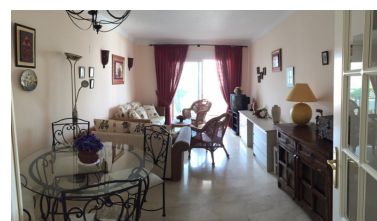

Apartamento en Puerto Banús

Referencia: R2426813

Dormitorios: 2

Baños: 2

M²: 90

Precio: 475.000 €

Estado: Venta

Tipo de propiedad:
Apartamento

Plazas: por petición

Día de la impresión : 14th
Noviembre 2024

Descripción: Apartamento Planta Media, Puerto Banús, Costa del Sol. 2 Dormitorios, 2 Baños, Construidos 90 m², Terraza 30 m². Posición : Lado de la Playa, Puerto, Cerca de Puerto, Cerca de Tiendas, Cerca del Mar, Marina, Cerca de Marina, Urbanización. Orientación : Este. Estado : Excelente, Reformado Recientemente, Renovado Recientemente. Piscina : Comunitaria, Piscina de Niños. Climatización : Aire Acondicionado, A/A Caliente, A/A Frio, Calefacción Central.. Vistas : Montaña, Campo. Características : Terraza Cubierta, Ascensor, Armarios Empotrados, Cerca de Transporte, Terraza Privada, Paddle Tennis, Pista de Tennis, Lavadero, Baño En-Suite, Suelos de Mármol, Jacuzzi, Acristalamiento Dobles, 24 Horas Recepción, Restaurant. Muebles : Amueblada. Cocina : Equipada. Jardin : Comunitario. Seguridad : Recinto Cerrado, Persianas Eléctricas, Seguridad 24 Horas, Caja fuerte. Aparcamiento : Subterráneo. Servicios Públicos : Electricidad, Agua Potable. Categoría : Casas de vacaciones, Lujo.