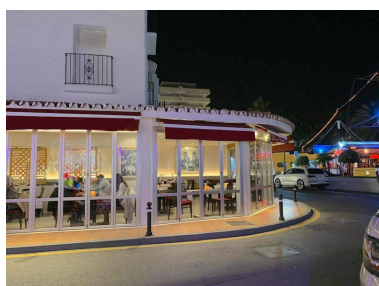

Comercial en Puerto Banús

Referencia: R2461418

Dormitorios: por petición

Baños: por petición

M<sup>2</sup>: 110

Precio: 8.500.000 €

Estado: Venta

Tipo de propiedad:  
Comercial

Plazas: por petición

Día de la impresión : 15th  
Abril 2026

---

Descripción: Interesante local en puerto Banus, con licencia para restaurant, equina, cerca de Luis Vuitton y Dolge & Gabbana, Jummy Choo, all the Top Brands