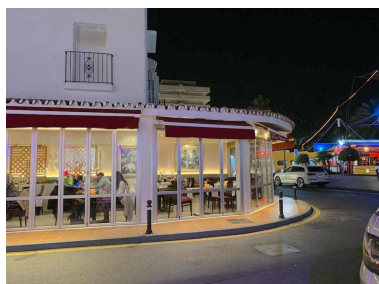

Comercial en Puerto Banús

Referencia: R2461418

Dormitorios: por petición

Baños: por petición

M²: 110

Precio: 8.500.000 €

Estado: Venta

Tipo de propiedad:

Plazas: por petición

Día de la impresión : 22nd

Comercial

Diciembre 2024

Descripción: Interesante local en puerto Banus, con licencia para restaurant, equina, cerca de Luis Vuitton y Dolge & Gabbana, Jummy Choo, all the Top Brands