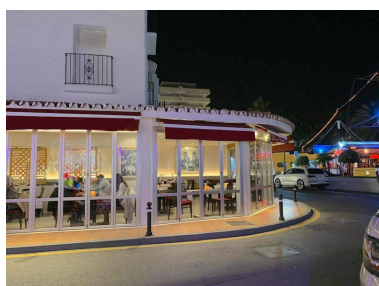

Comercial en Puerto Banús

Referencia: R2461418

Dormitorios: por petición

Baños: por petición

M²: 110

Precio: 8.500.000 €

Estado: Venta

Tipo de propiedad:
Comercial

Plazas: por petición

Día de la impresión : 10th
Junio 2026

Descripción: Interesante local en puerto Banus, con licencia para restaurant, equina, cerca de Luis Vuitton y Dolge & Gabbana, Jummy Choo, all the Top Brands