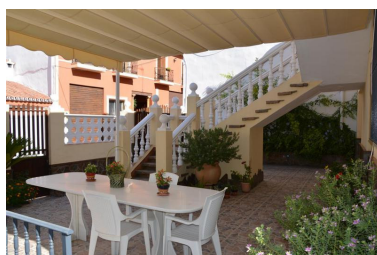

Plazas: por petición

Día de la impresión : 28th
Septiembre 2024

Descripción:Espacioso chalet situado en el corazón de Alhaurín el Grande. La casa está dividida en dos viviendas independientes en dos niveles. En la planta baja hay un garaje muy amplio (para dos coches), trastero, 2 dormitorios, un cuarto de baño, cocina y un salón con salida a un patio techado y la zona de barbacoa. En la primera planta hay otros 3 dormitorios adicionales, 2 cuartos de baño, salón y una amplia cocina con salida a otra terraza.