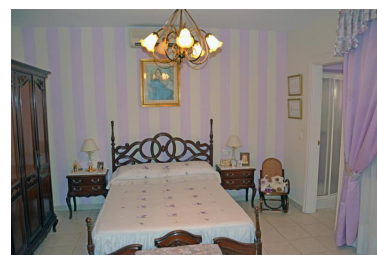

Plazas: por petición

Día de la impresión : 1st
Mayo 2026

Descripción:Espacioso chalet situado en el corazón de Alhaurín el Grande. La casa está dividida en dos viviendas independientes en dos niveles. En la planta baja hay un garaje muy amplio (para dos coches), trastero, 2 dormitorios, un cuarto de baño, cocina y un salón con salida a un patio techado y la zona de barbacoa. En la primera planta hay otros 3 dormitorios adicionales, 2 cuartos de baño, salón y una amplia cocina con salida a otra terraza.