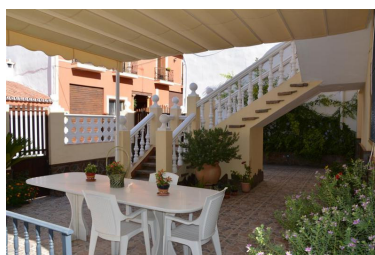

Plazas: por petición

Día de la impresión : 18th  
Junio 2026

Descripción:Espacioso chalet situado en el corazón de Alhaurín el Grande. La casa está dividida en dos viviendas independientes en dos niveles. En la planta baja hay un garaje muy amplio (para dos coches), trastero, 2 dormitorios, un cuarto de baño, cocina y un salón con salida a un patio techado y la zona de barbacoa. En la primera planta hay otros 3 dormitorios adicionales, 2 cuartos de baño, salón y una amplia cocina con salida a otra terraza.