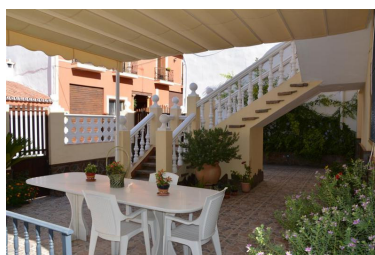

Plazas: por petición

Día de la impresión : 1st
Mayo 2026

Descripción:Espacioso chalet situado en el corazón de Alhaurín el Grande. La casa está dividida en dos viviendas independientes en dos niveles. En la planta baja hay un garaje muy amplio (para dos coches), trastero, 2 dormitorios, un cuarto de baño, cocina y un salón con salida a un patio techado y la zona de barbacoa. En la primera planta hay otros 3 dormitorios adicionales, 2 cuartos de baño, salón y una amplia cocina con salida a otra terraza.