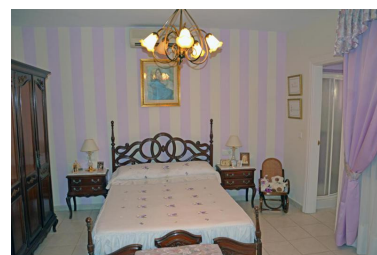

Plazas: por petición

Día de la impresión : 28th
Septiembre 2024

Descripción:Espacioso chalet situado en el corazón de Alhaurín el Grande. La casa está dividida en dos viviendas independientes en dos niveles. En la planta baja hay un garaje muy amplio (para dos coches), trastero, 2 dormitorios, un cuarto de baño, cocina y un salón con salida a un patio techado y la zona de barbacoa. En la primera planta hay otros 3 dormitorios adicionales, 2 cuartos de baño, salón y una amplia cocina con salida a otra terraza.