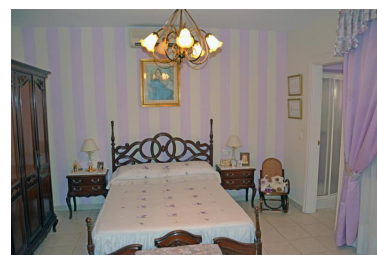

Plazas: por petición

Día de la impresión : 18th  
Junio 2026

Descripción:Espacioso chalet situado en el corazón de Alhaurín el Grande. La casa está dividida en dos viviendas independientes en dos niveles. En la planta baja hay un garaje muy amplio (para dos coches), trastero, 2 dormitorios, un cuarto de baño, cocina y un salón con salida a un patio techado y la zona de barbacoa. En la primera planta hay otros 3 dormitorios adicionales, 2 cuartos de baño, salón y una amplia cocina con salida a otra terraza.