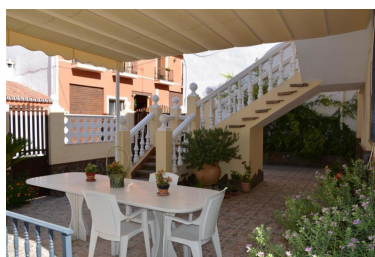

Plazas: por petición

Día de la impresión : 19th  
Enero 2025

Descripción:Espacioso chalet situado en el corazón de Alhaurín el Grande. La casa está dividida en dos viviendas independientes en dos niveles. En la planta baja hay un garaje muy amplio (para dos coches), trastero, 2 dormitorios, un cuarto de baño, cocina y un salón con salida a un patio techado y la zona de barbacoa. En la primera planta hay otros 3 dormitorios adicionales, 2 cuartos de baño, salón y una amplia cocina con salida a otra terraza.