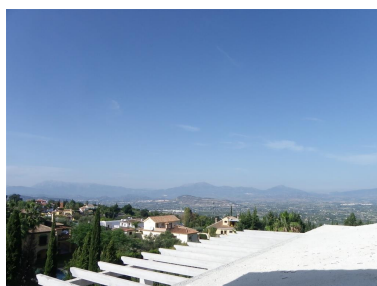

Día de la impresión : 20th
Junio 2026

Descripción: Se vende parcela de 1600m² con estructura, Proyecto y licencia en Alhaurín el Grande. El proyecto consta de una vivienda de 3 plantas, sótano con garaje, apartamento independiente de 1 dormitorio, terraza, 1^a planta con cocina, salón-comedor, 3 dormitorios, lavadero y 2^a planta con dormitorio principal, vestidor, cuarto de baño y terraza. Vistas panorámicas, ubicación ideal muy cerca del pueblo. Si necesitas más detalles, llámanos sin compromiso.

Destacado:

Vistas a la montaña, Jardín privado, Plazas, Reventa