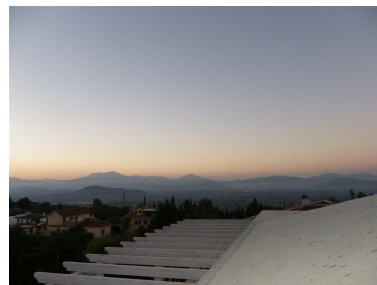

Día de la impresión : 25th
Enero 2025

Descripción: Se vende parcela de 1600m² con estructura, Proyecto y licencia en Alhaurín el Grande. El proyecto consta de una vivienda de 3 plantas, sótano con garaje, apartamento independiente de 1 dormitorio, terraza, 1^a planta con cocina, salón-comedor, 3 dormitorios, lavadero y 2^a planta con dormitorio principal, vestidor, cuarto de baño y terraza. Vistas panorámicas, ubicación ideal muy cerca del pueblo. Si necesitas más detalles, llámanos sin compromiso.

Destacado:

Vistas a la montaña, Jardín privado, Plazas, Reventa