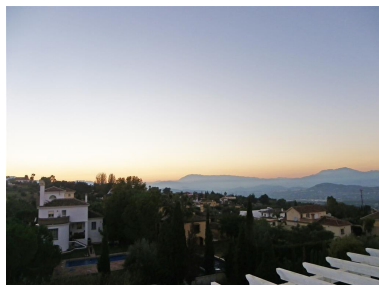

Día de la impresión : 20th
Junio 2026

Descripción: Se vende parcela de 1600m² con estructura, Proyecto y licencia en Alhaurín el Grande. El proyecto consta de una vivienda de 3 plantas, sótano con garaje, apartamento independiente de 1 dormitorio, terraza, 1^a planta con cocina, salón-comedor, 3 dormitorios, lavadero y 2^a planta con dormitorio principal, vestidor, cuarto de baño y terraza. Vistas panorámicas, ubicación ideal muy cerca del pueblo. Si necesitas más detalles, llámanos sin compromiso.

Destacado:

Vistas a la montaña, Jardín privado, Plazas, Reventa