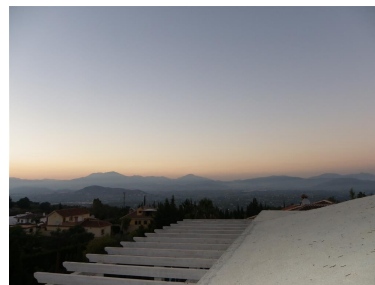

Día de la impresión : 30th
Septiembre 2024

Descripción: Se vende parcela de 1600m² con estructura, Proyecto y licencia en Alhaurín el Grande. El proyecto consta de una vivienda de 3 plantas, sótano con garaje, apartamento independiente de 1 dormitorio, terraza, 1^a planta con cocina, salón-comedor, 3 dormitorios, lavadero y 2^a planta con dormitorio principal, vestidor, cuarto de baño y terraza. Vistas panorámicas, ubicación ideal muy cerca del pueblo. Si necesitas más detalles, llámanos sin compromiso.

Destacado:

Vistas a la montaña, Jardín privado, Plazas, Reventa