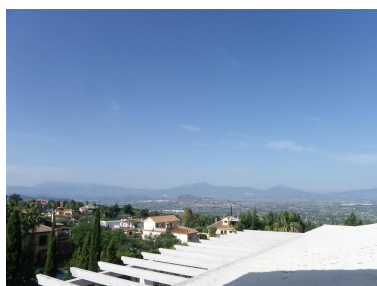

Día de la impresión : 30th
Septiembre 2024

Descripción: Se vende parcela de 1600m² con estructura, Proyecto y licencia en Alhaurín el Grande. El proyecto consta de una vivienda de 3 plantas, sótano con garaje, apartamento independiente de 1 dormitorio, terraza, 1^a planta con cocina, salón-comedor, 3 dormitorios, lavadero y 2^a planta con dormitorio principal, vestidor, cuarto de baño y terraza. Vistas panorámicas, ubicación ideal muy cerca del pueblo. Si necesitas más detalles, llámanos sin compromiso.

Destacado:

Vistas a la montaña, Jardín privado, Plazas, Reventa