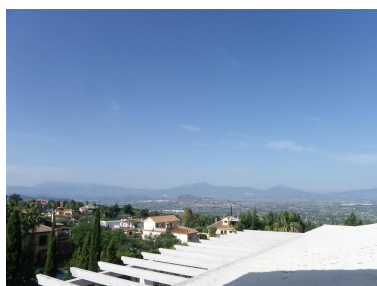

Día de la impresión : 25th
Enero 2025

Descripción: Se vende parcela de 1600m² con estructura, Proyecto y licencia en Alhaurín el Grande. El proyecto consta de una vivienda de 3 plantas, sótano con garaje, apartamento independiente de 1 dormitorio, terraza, 1^a planta con cocina, salón-comedor, 3 dormitorios, lavadero y 2^a planta con dormitorio principal, vestidor, cuarto de baño y terraza. Vistas panorámicas, ubicación ideal muy cerca del pueblo. Si necesitas más detalles, llámanos sin compromiso.

Destacado:

Vistas a la montaña, Jardín privado, Plazas, Reventa