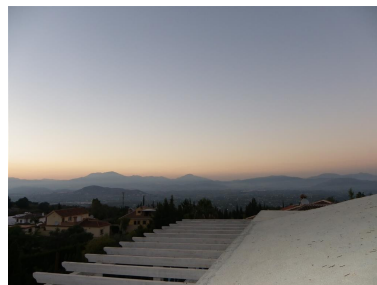

Día de la impresión : 20th
Junio 2026

Descripción: Se vende parcela de 1600m² con estructura, Proyecto y licencia en Alhaurín el Grande. El proyecto consta de una vivienda de 3 plantas, sótano con garaje, apartamento independiente de 1 dormitorio, terraza, 1^a planta con cocina, salón-comedor, 3 dormitorios, lavadero y 2^a planta con dormitorio principal, vestidor, cuarto de baño y terraza. Vistas panorámicas, ubicación ideal muy cerca del pueblo. Si necesitas más detalles, llámanos sin compromiso.

Destacado:

Vistas a la montaña, Jardín privado, Plazas, Reventa