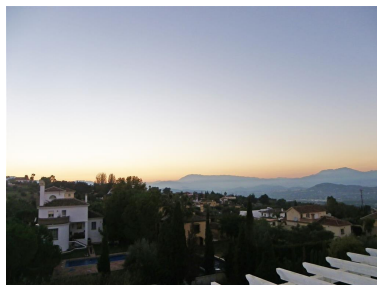

Día de la impresión : 30th
Septiembre 2024

Descripción: Se vende parcela de 1600m² con estructura, Proyecto y licencia en Alhaurín el Grande. El proyecto consta de una vivienda de 3 plantas, sótano con garaje, apartamento independiente de 1 dormitorio, terraza, 1^a planta con cocina, salón-comedor, 3 dormitorios, lavadero y 2^a planta con dormitorio principal, vestidor, cuarto de baño y terraza. Vistas panorámicas, ubicación ideal muy cerca del pueblo. Si necesitas más detalles, llámanos sin compromiso.

Destacado:

Vistas a la montaña, Jardín privado, Plazas, Reventa