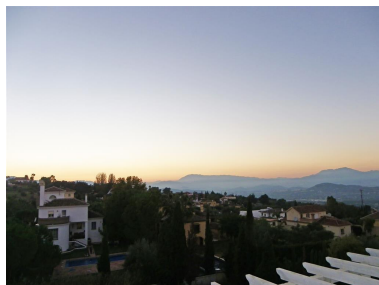

Día de la impresión : 25th
Enero 2025

Descripción: Se vende parcela de 1600m² con estructura, Proyecto y licencia en Alhaurín el Grande. El proyecto consta de una vivienda de 3 plantas, sótano con garaje, apartamento independiente de 1 dormitorio, terraza, 1^a planta con cocina, salón-comedor, 3 dormitorios, lavadero y 2^a planta con dormitorio principal, vestidor, cuarto de baño y terraza. Vistas panorámicas, ubicación ideal muy cerca del pueblo. Si necesitas más detalles, llámanos sin compromiso.

Destacado:

Vistas a la montaña, Jardín privado, Plazas, Reventa