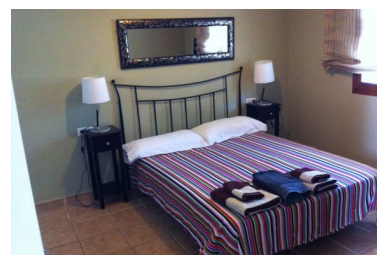

Apartamento en Puerto Banús

Referencia: R2544329

Dormitorios: 2

Baños: 2

M<sup>2</sup>: 90

Precio: 298.000 €

Estado: Venta

Tipo de propiedad:  
Apartamento

Plazas: por petición

Día de la impresión : 18th  
Junio 2026

Descripción: Apartamento de 2 dormitorios situado en la playa de Puerto Banús, cerca de San Pedro. El complejo está situado con fácil acceso a la autopista ya 5 minutos a pie de la playa, junto a supermercado y restaurantes. La propiedad tiene 2 dormitorios, 2 baños, salón y cocina, terraza privada. El apartamento fue renovado. Gran oportunidad de comprar una propiedad para vacaciones casa con un potencial de alquiler muy alto.