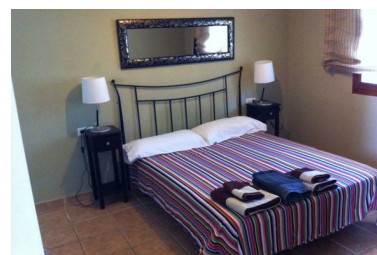

Apartamento en Puerto Banús

Referencia: R2544329

Dormitorios: 2

Baños: 2

M²: 90

Precio: 298.000 €

Estado: Venta

Tipo de propiedad:
Apartamento

Plazas: por petición

Día de la impresión : 4th
Abril 2025

Descripción: Apartamento de 2 dormitorios situado en la playa de Puerto Banús, cerca de San Pedro. El complejo está situado con fácil acceso a la autopista ya 5 minutos a pie de la playa, junto a supermercado y restaurantes. La propiedad tiene 2 dormitorios, 2 baños, salón y cocina, terraza privada. El apartamento fue renovado. Gran oportunidad de comprar una propiedad para vacaciones casa con un potencial de alquiler muy alto.