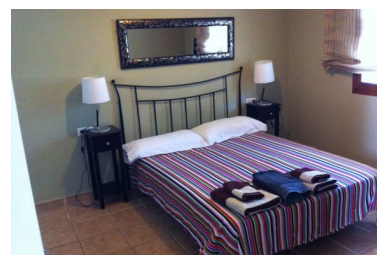

Apartamento en Puerto Banús

Referencia: R2544329

Dormitorios: 2

Baños: 2

M²: 90

Precio: 298.000 €

Estado: Venta

Tipo de propiedad:
Apartamento

Plazas: por petición

Día de la impresión : 1st
Mayo 2026

Descripción: Apartamento de 2 dormitorios situado en la playa de Puerto Banús, cerca de San Pedro. El complejo está situado con fácil acceso a la autopista ya 5 minutos a pie de la playa, junto a supermercado y restaurantes. La propiedad tiene 2 dormitorios, 2 baños, salón y cocina, terraza privada. El apartamento fue renovado. Gran oportunidad de comprar una propiedad para vacaciones casa con un potencial de alquiler muy alto.