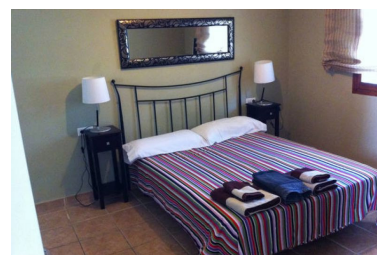

Apartamento en Puerto Banús

Referencia: R2544329

Dormitorios: 2

Baños: 2

M²: 90

Precio: 298.000 €

Estado: Venta

Tipo de propiedad:
Apartamento

Plazas: por petición

Día de la impresión : 16th
Noviembre 2024

Descripción: Apartamento de 2 dormitorios situado en la playa de Puerto Banús, cerca de San Pedro. El complejo está situado con fácil acceso a la autopista ya 5 minutos a pie de la playa, junto a supermercado y restaurantes. La propiedad tiene 2 dormitorios, 2 baños, salón y cocina, terraza privada. El apartamento fue renovado. Gran oportunidad de comprar una propiedad para vacaciones casa con un potencial de alquiler muy alto.