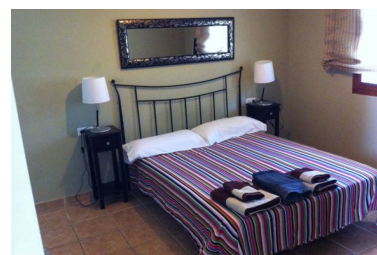

Apartamento en Puerto Banús

Referencia: R2544329

Dormitorios: 2

Baños: 2

M²: 90

Precio: 298.000 €

Estado: Venta

Tipo de propiedad:
Apartamento

Plazas: por petición

Día de la impresión : 28th
Septiembre 2024

Descripción: Apartamento de 2 dormitorios situado en la playa de Puerto Banús, cerca de San Pedro. El complejo está situado con fácil acceso a la autopista ya 5 minutos a pie de la playa, junto a supermercado y restaurantes. La propiedad tiene 2 dormitorios, 2 baños, salón y cocina, terraza privada. El apartamento fue renovado. Gran oportunidad de comprar una propiedad para vacaciones casa con un potencial de alquiler muy alto.