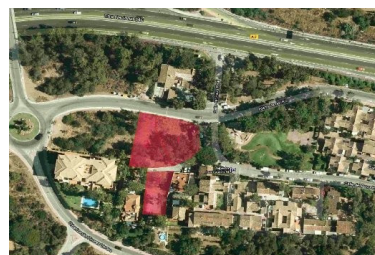

Terreno en Marbella

Referencia: R2550932

Dormitorios: por petición

Baños: por petición

M²: 694

Precio: 265.000 €

Estado: Venta

Tipo de propiedad: Terreno Plazas: por petición

Día de la impresión : 24th
Enero 2025

Descripción:Parcela muy bien situada en la zona de Marbella, a tan solo 10 minutos en coche del centro de Marbella ciudad y a pocos minutos andando de la playa. La parcela ya tiene un proyecto para una lujosa villa que fue aprobado por el ayuntamiento hace algunos años. Se puede continuar con este proyecto volviendo a pagar al ayuntamiento o realizar un proyecto distinto.\n\nEn esta parcela tambien se podría construir un pequeño negocio como una tienda o un restaurante según viene en el PGOU de Marbella. Parcela en lado de playa.\n\nClasificado como UE-2, con una edificabilidad del 0,23 m2/m2, 30% ocupación, altura maxima de 2 plantas (7 mts.), y separacion a linderos de 3 mts.