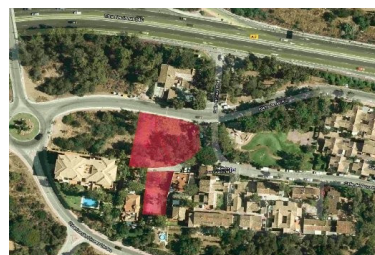

Terreno en Marbella

Referencia: R2550932

Dormitorios: por petición

Baños: por petición

M²: 694

Precio: 265.000 €

Estado: Venta

Tipo de propiedad: Terreno Plazas: por petición

Día de la impresión : 20th
Junio 2026

Descripción:Parcela muy bien situada en la zona de Marbella, a tan solo 10 minutos en coche del centro de Marbella ciudad y a pocos minutos andando de la playa. La parcela ya tiene un proyecto para una lujosa villa que fue aprobado por el ayuntamiento hace algunos años. Se puede continuar con este proyecto volviendo a pagar al ayuntamiento o realizar un proyecto distinto.\n\nEn esta parcela tambien se podría construir un pequeño negocio como una tienda o un restaurante según viene en el PGOU de Marbella. Parcela en lado de playa.\n\nClasificado como UE-2, con una edificabilidad del 0,23 m2/m2, 30% ocupación, altura maxima de 2 plantas (7 mts.), y separacion a linderos de 3 mts.