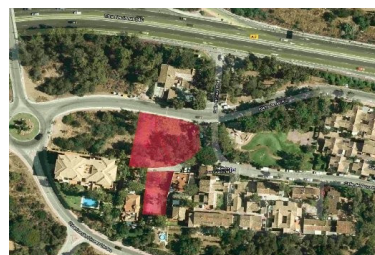

Terreno en Marbella

Referencia: R2550932

Dormitorios: por petición

Baños: por petición

M<sup>2</sup>: 694

Precio: 265.000 €

Estado: Venta

Tipo de propiedad: Terreno Plazas: por petición

Día de la impresión : 5th  
Mayo 2026

Descripción:Parcela muy bien situada en la zona de Marbella, a tan solo 10 minutos en coche del centro de Marbella ciudad y a pocos minutos andando de la playa. La parcela ya tiene un proyecto para una lujosa villa que fue aprobado por el ayuntamiento hace algunos años. Se puede continuar con este proyecto volviendo a pagar al ayuntamiento o realizar un proyecto distinto.\n\nEn esta parcela tambien se podría construir un pequeño negocio como una tienda o un restaurante según viene en el PGOU de Marbella. Parcela en lado de playa.\n\nClasificado como UE-2, con una edificabilidad del 0,23 m2/m2, 30% ocupación, altura maxima de 2 plantas (7 mts.), y separacion a linderos de 3 mts.