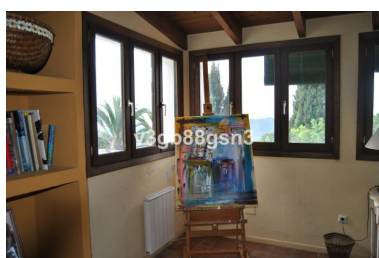

Plazas: por petición

Día de la impresión : 23rd  
Septiembre 2024

Descripción: Este es un refugio rural espectacular en la cordillera de La Concha con vista al lago de Istán, a solo 15 minutos en automóvil de Puerto Banús. Esta atractiva villa independiente (actualmente funciona como Hotel Rural recibiendo un precio por noche de 205 euros por noche ) consta de 6 apartamentos independientes que constan de 1 o 2 dormitorios y baños, así como una sala de estar. La distribución de los apartamentos es la siguiente Primer piso Apt C 41.20 m2, Aprt D 41.20 m2, Aprt E 49.80 m2, Aprt F 49.80 m2, Segundo piso Aprt A 52.30, Aprt B 70.90 Hay un comedor central y una cocina con capacidad para hasta 18 personas. Esta Villa se utiliza actualmente como una propiedad de alojamiento y desayuno con una licencia de turismo, sin embargo, se puede utilizar como una villa privada. La Villa también tiene una casa separada para los cuidadores con su propia cocina y sala de estar y luego dos dormitorios y un baño en el piso de arriba. Otras características incluyen piscina privada zona de barbacoa, Está rodeado de hermosos jardines paisajistas con piscina privada. así como vistas al lago de Istán y la sierra de las Nieves. Esta propiedad es una casa ideal que permite su propio espacio. Perfecto para un retiro de sanación, meditación, centro de yoga, hotel boutique o casa familiar. Como tiene una licencia turística, la propiedad le permite alquilar una parte de la casa o la totalidad como una propiedad de ingresos si lo desea. Situado a sólo 1,5 km del pueblo de Istán, donde hay muchos senderos para caminar, ideal para los amantes de la naturaleza. Visitas muy recomendadas La propiedad está en una parcela de 968 m2 y tiene una excelente relación calidad-precio a solo 750,000 Más información sobre este texto de origen Para obtener más información sobre la traducción, se necesita el texto de origen Enviar comentarios Paneles laterales