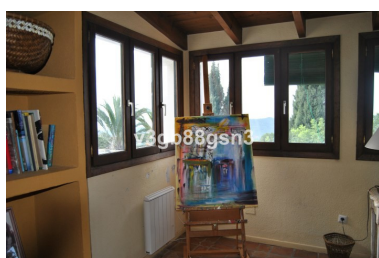

Plazas: por petición

Día de la impresión : 1st
Mayo 2026

Descripción: Este es un refugio rural espectacular en la cordillera de La Concha con vista al lago de Istán, a solo 15 minutos en automóvil de Puerto Banús. Esta atractiva villa independiente (actualmente funciona como Hotel Rural recibiendo un precio por noche de 205 euros por noche) consta de 6 apartamentos independientes que constan de 1 o 2 dormitorios y baños, así como una sala de estar. La distribución de los apartamentos es la siguiente Primer piso Apt C 41.20 m2, Aprt D 41.20 m2, Aprt E 49.80 m2, Aprt F 49.80 m2, Segundo piso Aprt A 52.30, Aprt B 70.90 Hay un comedor central y una cocina con capacidad para hasta 18 personas. Esta Villa se utiliza actualmente como una propiedad de alojamiento y desayuno con una licencia de turismo, sin embargo, se puede utilizar como una villa privada. La Villa también tiene una casa separada para los cuidadores con su propia cocina y sala de estar y luego dos dormitorios y un baño en el piso de arriba. Otras características incluyen piscina privada zona de barbacoa, Está rodeado de hermosos jardines paisajistas con piscina privada. así como vistas al lago de Istán y la sierra de las Nieves. Esta propiedad es una casa ideal que permite su propio espacio. Perfecto para un retiro de sanación, meditación, centro de yoga, hotel boutique o casa familiar. Como tiene una licencia turística, la propiedad le permite alquilar una parte de la casa o la totalidad como una propiedad de ingresos si lo desea. Situado a sólo 1,5 km del pueblo de Istán, donde hay muchos senderos para caminar, ideal para los amantes de la naturaleza. Visitas muy recomendadas La propiedad está en una parcela de 968 m2 y tiene una excelente relación calidad-precio a solo 750,000 Más información sobre este texto de origen Para obtener más información sobre la traducción, se necesita el texto de origen Enviar comentarios Paneles laterales