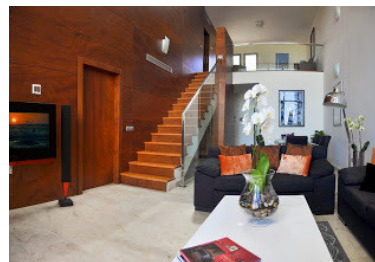

Plazas: por petición

Día de la impresión : 24th
Septiembre 2024

Descripción:Ultra moderna adosado en la parte más alta de la zona Benahavis ,construido con calidades de alta gama ,ofreciendo un gran confort y magníficas vistas sobre el mar ,la montaña el campo de golf y toda la costa desde Benahavis hasta Marbella .La casa está construida a dos níveles más sótano donde está el garaje y donde existe la posibilidad de hacer otro dormitorio .En la planta baja está el salón, la cocina y dos dormitorios que comparten un baño, una escalera de madera conduce a la planta uno donde está el dormitorio principal. Pequeña comunidad de solo 8 casas .