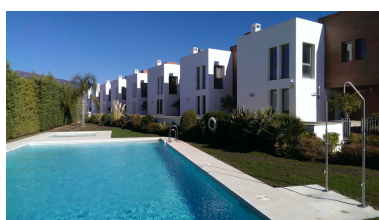

Casa en Benahavís

Referencia: R2698910

Dormitorios: 4

Baños: 3

M²: 351

Precio: 645.000 €

Estado: Venta

Tipo de propiedad: Casa

Plazas: por petición

Día de la impresión : 1st
Mayo 2026

Descripción:Ultra moderna adosado en la parte más alta de la zona Benahavis ,construido con calidades de alta gama ,ofreciendo un gran confort y magníficas vistas sobre el mar ,la montaña el campo de golf y toda la costa desde Benahavis hasta Marbella .La casa está construida a dos níveles más sótano donde está el garaje y donde existe la posibilidad de hacer otro dormitorio .En la planta baja está el salón, la cocina y dos dormitorios que comparten un baño, una escalera de madera conduce a la planta uno donde está el dormitorio principal. Pequeña comunidad de solo 8 casas .

Destacado:

Piscina, Aire acondicionado, Vistas al mar, Vistas a la montaña, None, Jardín privado, Seguridad 24H, Plazas, Lujo