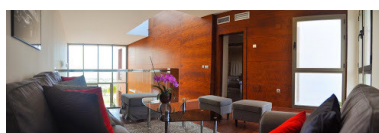

Plazas: por petición

Día de la impresión : 1st
Mayo 2026

Descripción:Ultra moderna adosado en la parte más alta de la zona Benahavis ,construido con calidades de alta gama ,ofreciendo un gran confort y magníficas vistas sobre el mar ,la montaña el campo de golf y toda la costa desde Benahavis hasta Marbella .La casa está construida a dos níveles más sótano donde está el garaje y donde existe la posibilidad de hacer otro dormitorio .En la planta baja está el salón, la cocina y dos dormitorios que comparten un baño, una escalera de madera conduce a la planta uno donde está el dormitorio principal. Pequeña comunidad de solo 8 casas .

Destacado:

Piscina, Aire acondicionado, Vistas al mar, Vistas a la montaña, None, Jardín privado, Seguridad 24H, Plazas, Lujo