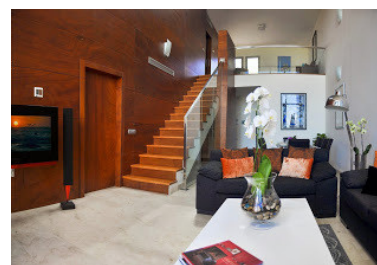

Plazas: por petición

Día de la impresión : 1st
Mayo 2026

Descripción:Ultra moderna adosado en la parte más alta de la zona Benahavis ,construido con calidades de alta gama ,ofreciendo un gran confort y magníficas vistas sobre el mar ,la montaña el campo de golf y toda la costa desde Benahavis hasta Marbella .La casa está construida a dos níveles más sótano donde está el garaje y donde existe la posibilidad de hacer otro dormitorio .En la planta baja está el salón, la cocina y dos dormitorios que comparten un baño, una escalera de madera conduce a la planta uno donde está el dormitorio principal. Pequeña comunidad de solo 8 casas .