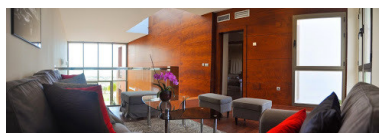

Plazas: por petición

Día de la impresión : 24th
Septiembre 2024

Descripción:Ultra moderna adosado en la parte más alta de la zona Benahavis ,construido con calidades de alta gama ,ofreciendo un gran confort y magníficas vistas sobre el mar ,la montaña el campo de golf y toda la costa desde Benahavis hasta Marbella .La casa está construida a dos níveles más sótano donde está el garaje y donde existe la posibilidad de hacer otro dormitorio .En la planta baja está el salón, la cocina y dos dormitorios que comparten un baño, una escalera de madera conduce a la planta uno donde está el dormitorio principal. Pequeña comunidad de solo 8 casas .

Destacado:

Piscina, Aire acondicionado, Vistas al mar, Vistas a la montaña, None, Jardín privado, Seguridad 24H, Plazas, Lujo