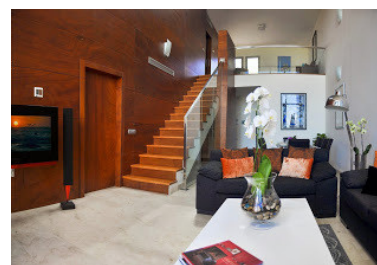

Plazas: por petición

Día de la impresión : 19th
Junio 2026

Descripción:Ultra moderna adosado en la parte más alta de la zona Benahavis ,construido con calidades de alta gama ,ofreciendo un gran confort y magníficas vistas sobre el mar ,la montaña el campo de golf y toda la costa desde Benahavis hasta Marbella .La casa está construida a dos níveles más sótano donde está el garaje y donde existe la posibilidad de hacer otro dormitorio .En la planta baja está el salón, la cocina y dos dormitorios que comparten un baño, una escalera de madera conduce a la planta uno donde está el dormitorio principal. Pequeña comunidad de solo 8 casas .