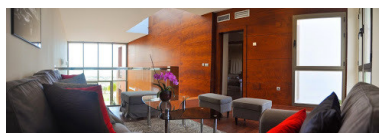

Plazas: por petición

Día de la impresión : 19th
Junio 2026

Descripción:Ultra moderna adosado en la parte más alta de la zona Benahavis ,construido con calidades de alta gama ,ofreciendo un gran confort y magníficas vistas sobre el mar ,la montaña el campo de golf y toda la costa desde Benahavis hasta Marbella .La casa está construida a dos níveles más sótano donde está el garaje y donde existe la posibilidad de hacer otro dormitorio .En la planta baja está el salón, la cocina y dos dormitorios que comparten un baño, una escalera de madera conduce a la planta uno donde está el dormitorio principal. Pequeña comunidad de solo 8 casas .

Destacado:

Piscina, Aire acondicionado, Vistas al mar, Vistas a la montaña, None, Jardín privado, Seguridad 24H, Plazas, Lujo