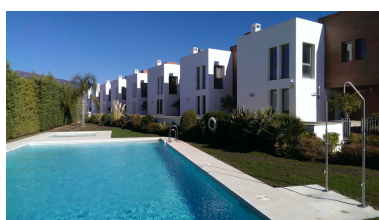

Casa en Benahavís

Referencia: R2698910

Dormitorios: 4

Baños: 3

M²: 351

Precio: 645.000 €

Estado: Venta

Tipo de propiedad: Casa

Plazas: por petición

Día de la impresión : 19th
Junio 2026

Descripción:Ultra moderna adosado en la parte más alta de la zona Benahavis ,construido con calidades de alta gama ,ofreciendo un gran confort y magníficas vistas sobre el mar ,la montaña el campo de golf y toda la costa desde Benahavis hasta Marbella .La casa está construida a dos níveles más sótano donde está el garaje y donde existe la posibilidad de hacer otro dormitorio .En la planta baja está el salón, la cocina y dos dormitorios que comparten un baño, una escalera de madera conduce a la planta uno donde está el dormitorio principal. Pequeña comunidad de solo 8 casas .

Destacado:

Piscina, Aire acondicionado, Vistas al mar, Vistas a la montaña, None, Jardín privado, Seguridad 24H, Plazas, Lujo