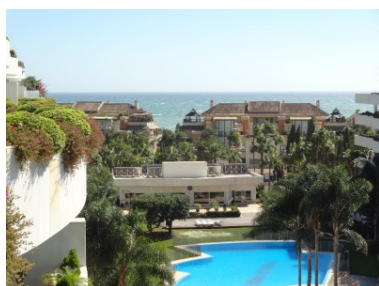

Ático en Puerto Banús

Referencia: R2768549

Dormitorios: 4

Baños: 5

M²: 392

Precio: 2.795.000 €

Estado: Venta

Tipo de propiedad: Ático

Plazas: por petición

Día de la impresión : 24th
Diciembre 2024

Descripción: Este immaculado ático con orientación oeste en El Embrujo Banús ofrece vistas panorámicas al mar y a la montaña en la playa de segunda línea de Puerto Banús. La urbanización totalmente cerrada con seguridad las 24 horas del día cuenta con hermosos jardines con amplias zonas de agua, una gran piscina comunitaria al aire libre, piscina cubierta, gimnasio y spa con sauna e instalaciones de vapor. Dentro del ático hay un salón principal muy espacioso con terraza orientada al suroeste, una cocina moderna y cuatro dormitorios en suite de buen tamaño en un solo nivel. Arriba, hay una azotea muy grande con piscina privada, baño y ducha, y maravillosas vistas panorámicas al mar y a la montaña. Con un potencial de alquiler muy bueno de hasta 6.000 € por mes, la propiedad incluye 3 plazas de aparcamiento subterráneo y un trastero muy grande para almacenar todo el contenido del apartamento, lo que hace que también sea una excelente inversión de alquiler. Una opción de alta calidad en esta codiciada urbanización de Puerto Banús. Debe ser visto.