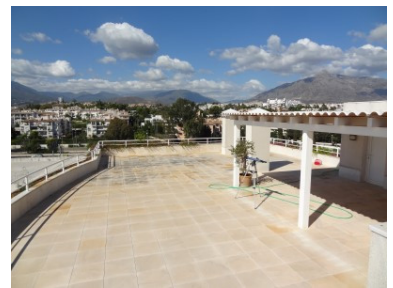

Plazas: por petición

Día de la impresión : 24th
Diciembre 2024

Descripción: Este immaculado ático con orientación oeste en El Embrujo Banús ofrece vistas panorámicas al mar y a la montaña en la playa de segunda línea de Puerto Banús. La urbanización totalmente cerrada con seguridad las 24 horas del día cuenta con hermosos jardines con amplias zonas de agua, una gran piscina comunitaria al aire libre, piscina cubierta, gimnasio y spa con sauna e instalaciones de vapor. Dentro del ático hay un salón principal muy espacioso con terraza orientada al suroeste, una cocina moderna y cuatro dormitorios en suite de buen tamaño en un solo nivel. Arriba, hay una azotea muy grande con piscina privada, baño y ducha, y maravillosas vistas panorámicas al mar y a la montaña. Con un potencial de alquiler muy bueno de hasta 6.000 € por mes, la propiedad incluye 3 plazas de aparcamiento subterráneo y un trastero muy grande para almacenar todo el contenido del apartamento, lo que hace que también sea una excelente inversión de alquiler. Una opción de alta calidad en esta codiciada urbanización de Puerto Banús. Debe ser visto.