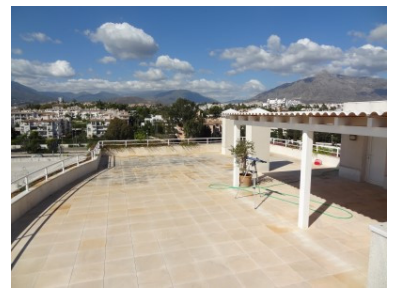

Plazas: por petición

Día de la impresión : 20th
Septiembre 2024

Descripción: Este immaculado ático con orientación oeste en El Embrujo Banús ofrece vistas panorámicas al mar y a la montaña en la playa de segunda línea de Puerto Banús. La urbanización totalmente cerrada con seguridad las 24 horas del día cuenta con hermosos jardines con amplias zonas de agua, una gran piscina comunitaria al aire libre, piscina cubierta, gimnasio y spa con sauna e instalaciones de vapor. Dentro del ático hay un salón principal muy espacioso con terraza orientada al suroeste, una cocina moderna y cuatro dormitorios en suite de buen tamaño en un solo nivel. Arriba, hay una azotea muy grande con piscina privada, baño y ducha, y maravillosas vistas panorámicas al mar y a la montaña. Con un potencial de alquiler muy bueno de hasta 6.000 € por mes, la propiedad incluye 3 plazas de aparcamiento subterráneo y un trastero muy grande para almacenar todo el contenido del apartamento, lo que hace que también sea una excelente inversión de alquiler. Una opción de alta calidad en esta codiciada urbanización de Puerto Banús. Debe ser visto.