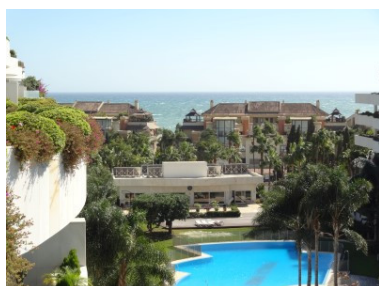

Ático en Puerto Banús

Referencia: R2768549

Dormitorios: 4

Baños: 5

M²: 392

Precio: 2.795.000 €

Estado: Venta

Tipo de propiedad: Ático

Plazas: por petición

Día de la impresión : 23rd
Abril 2026

Descripción: Este immaculado ático con orientación oeste en El Embrujo Banús ofrece vistas panorámicas al mar y a la montaña en la playa de segunda línea de Puerto Banús. La urbanización totalmente cerrada con seguridad las 24 horas del día cuenta con hermosos jardines con amplias zonas de agua, una gran piscina comunitaria al aire libre, piscina cubierta, gimnasio y spa con sauna e instalaciones de vapor. Dentro del ático hay un salón principal muy espacioso con terraza orientada al suroeste, una cocina moderna y cuatro dormitorios en suite de buen tamaño en un solo nivel. Arriba, hay una azotea muy grande con piscina privada, baño y ducha, y maravillosas vistas panorámicas al mar y a la montaña. Con un potencial de alquiler muy bueno de hasta 6.000 € por mes, la propiedad incluye 3 plazas de aparcamiento subterráneo y un trastero muy grande para almacenar todo el contenido del apartamento, lo que hace que también sea una excelente inversión de alquiler. Una opción de alta calidad en esta codiciada urbanización de Puerto Banús. Debe ser visto.