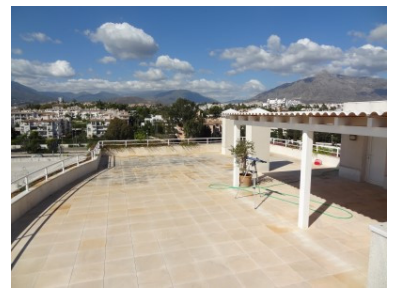

Plazas: por petición

Día de la impresión : 14th
Noviembre 2024

Descripción: Este immaculado ático con orientación oeste en El Embrujo Banús ofrece vistas panorámicas al mar y a la montaña en la playa de segunda línea de Puerto Banús. La urbanización totalmente cerrada con seguridad las 24 horas del día cuenta con hermosos jardines con amplias zonas de agua, una gran piscina comunitaria al aire libre, piscina cubierta, gimnasio y spa con sauna e instalaciones de vapor. Dentro del ático hay un salón principal muy espacioso con terraza orientada al suroeste, una cocina moderna y cuatro dormitorios en suite de buen tamaño en un solo nivel. Arriba, hay una azotea muy grande con piscina privada, baño y ducha, y maravillosas vistas panorámicas al mar y a la montaña. Con un potencial de alquiler muy bueno de hasta 6.000 € por mes, la propiedad incluye 3 plazas de aparcamiento subterráneo y un trastero muy grande para almacenar todo el contenido del apartamento, lo que hace que también sea una excelente inversión de alquiler. Una opción de alta calidad en esta codiciada urbanización de Puerto Banús. Debe ser visto.