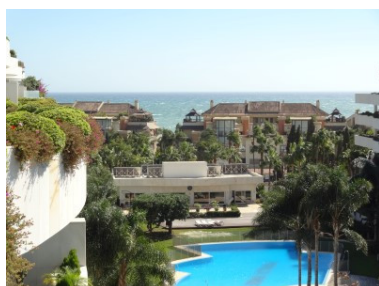

Ático en Puerto Banús

Referencia: R2768549

Dormitorios: 4

Baños: 5

M²: 392

Precio: 2.795.000 €

Estado: Venta

Tipo de propiedad: Ático

Plazas: por petición

Día de la impresión : 14th
Noviembre 2024

Descripción: Este immaculado ático con orientación oeste en El Embrujo Banús ofrece vistas panorámicas al mar y a la montaña en la playa de segunda línea de Puerto Banús. La urbanización totalmente cerrada con seguridad las 24 horas del día cuenta con hermosos jardines con amplias zonas de agua, una gran piscina comunitaria al aire libre, piscina cubierta, gimnasio y spa con sauna e instalaciones de vapor. Dentro del ático hay un salón principal muy espacioso con terraza orientada al suroeste, una cocina moderna y cuatro dormitorios en suite de buen tamaño en un solo nivel. Arriba, hay una azotea muy grande con piscina privada, baño y ducha, y maravillosas vistas panorámicas al mar y a la montaña. Con un potencial de alquiler muy bueno de hasta 6.000 € por mes, la propiedad incluye 3 plazas de aparcamiento subterráneo y un trastero muy grande para almacenar todo el contenido del apartamento, lo que hace que también sea una excelente inversión de alquiler. Una opción de alta calidad en esta codiciada urbanización de Puerto Banús. Debe ser visto.