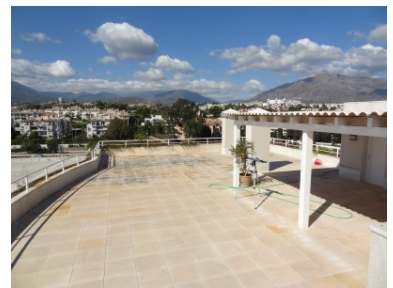

Plazas: por petición

Día de la impresión : 23rd
Abril 2026

Descripción: Este immaculado ático con orientación oeste en El Embrujo Banús ofrece vistas panorámicas al mar y a la montaña en la playa de segunda línea de Puerto Banús. La urbanización totalmente cerrada con seguridad las 24 horas del día cuenta con hermosos jardines con amplias zonas de agua, una gran piscina comunitaria al aire libre, piscina cubierta, gimnasio y spa con sauna e instalaciones de vapor. Dentro del ático hay un salón principal muy espacioso con terraza orientada al suroeste, una cocina moderna y cuatro dormitorios en suite de buen tamaño en un solo nivel. Arriba, hay una azotea muy grande con piscina privada, baño y ducha, y maravillosas vistas panorámicas al mar y a la montaña. Con un potencial de alquiler muy bueno de hasta 6.000 € por mes, la propiedad incluye 3 plazas de aparcamiento subterráneo y un trastero muy grande para almacenar todo el contenido del apartamento, lo que hace que también sea una excelente inversión de alquiler. Una opción de alta calidad en esta codiciada urbanización de Puerto Banús. Debe ser visto.