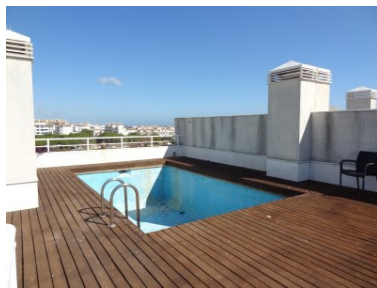

Ático en Puerto Banús

Referencia: R2768549

Dormitorios: 4

Baños: 5

M²: 392

Precio: 2.795.000 €

Estado: Venta

Tipo de propiedad: Ático

Plazas: por petición

Día de la impresión : 24th
Diciembre 2024

Descripción: Este immaculado ático con orientación oeste en El Embrujo Banús ofrece vistas panorámicas al mar y a la montaña en la playa de segunda línea de Puerto Banús. La urbanización totalmente cerrada con seguridad las 24 horas del día cuenta con hermosos jardines con amplias zonas de agua, una gran piscina comunitaria al aire libre, piscina cubierta, gimnasio y spa con sauna e instalaciones de vapor. Dentro del ático hay un salón principal muy espacioso con terraza orientada al suroeste, una cocina moderna y cuatro dormitorios en suite de buen tamaño en un solo nivel. Arriba, hay una azotea muy grande con piscina privada, baño y ducha, y maravillosas vistas panorámicas al mar y a la montaña. Con un potencial de alquiler muy bueno de hasta 6.000 € por mes, la propiedad incluye 3 plazas de aparcamiento subterráneo y un trastero muy grande para almacenar todo el contenido del apartamento, lo que hace que también sea una excelente inversión de alquiler. Una opción de alta calidad en esta codiciada urbanización de Puerto Banús. Debe ser visto.