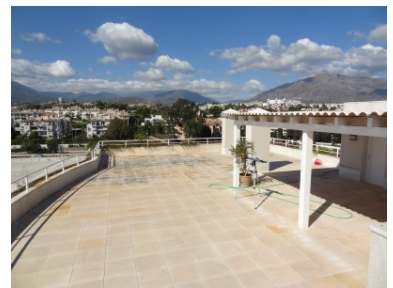

Plazas: por petición

Día de la impresión : 10th
Junio 2026

Descripción: Este immaculado ático con orientación oeste en El Embrujo Banús ofrece vistas panorámicas al mar y a la montaña en la playa de segunda línea de Puerto Banús. La urbanización totalmente cerrada con seguridad las 24 horas del día cuenta con hermosos jardines con amplias zonas de agua, una gran piscina comunitaria al aire libre, piscina cubierta, gimnasio y spa con sauna e instalaciones de vapor. Dentro del ático hay un salón principal muy espacioso con terraza orientada al suroeste, una cocina moderna y cuatro dormitorios en suite de buen tamaño en un solo nivel. Arriba, hay una azotea muy grande con piscina privada, baño y ducha, y maravillosas vistas panorámicas al mar y a la montaña. Con un potencial de alquiler muy bueno de hasta 6.000 € por mes, la propiedad incluye 3 plazas de aparcamiento subterráneo y un trastero muy grande para almacenar todo el contenido del apartamento, lo que hace que también sea una excelente inversión de alquiler. Una opción de alta calidad en esta codiciada urbanización de Puerto Banús. Debe ser visto.