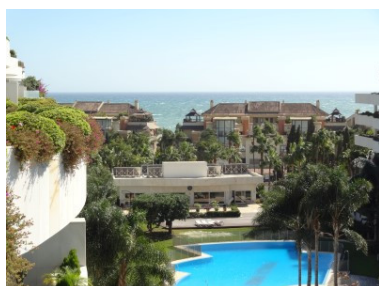

Ático en Puerto Banús

Referencia: R2768549

Dormitorios: 4

Baños: 5

M²: 392

Precio: 2.795.000 €

Estado: Venta

Tipo de propiedad: Ático

Plazas: por petición

Día de la impresión : 10th
Junio 2026

Descripción: Este immaculado ático con orientación oeste en El Embrujo Banús ofrece vistas panorámicas al mar y a la montaña en la playa de segunda línea de Puerto Banús. La urbanización totalmente cerrada con seguridad las 24 horas del día cuenta con hermosos jardines con amplias zonas de agua, una gran piscina comunitaria al aire libre, piscina cubierta, gimnasio y spa con sauna e instalaciones de vapor. Dentro del ático hay un salón principal muy espacioso con terraza orientada al suroeste, una cocina moderna y cuatro dormitorios en suite de buen tamaño en un solo nivel. Arriba, hay una azotea muy grande con piscina privada, baño y ducha, y maravillosas vistas panorámicas al mar y a la montaña. Con un potencial de alquiler muy bueno de hasta 6.000 € por mes, la propiedad incluye 3 plazas de aparcamiento subterráneo y un trastero muy grande para almacenar todo el contenido del apartamento, lo que hace que también sea una excelente inversión de alquiler. Una opción de alta calidad en esta codiciada urbanización de Puerto Banús. Debe ser visto.