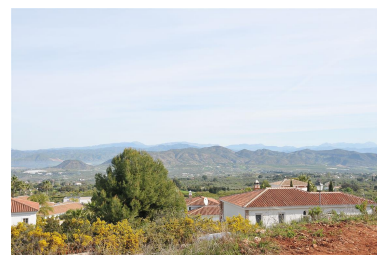

Terreno en Alhaurín el Grande

Referencia: R2891402

Dormitorios: por petición

Baños: por petición

M²: 1.320

Precio: 264.126 €

Estado: Venta

Tipo de propiedad: Terreno Plazas: por petición

Día de la impresión : 24th
Enero 2025

Descripción: Fantástica parcela llana en una urbanización muy privada cerca de Alhaurín el Grande y con vistas muy bonitas. Edificabilidad 25%.

Destacado:

Jardín privado, Plazas, Inversión, Reventa