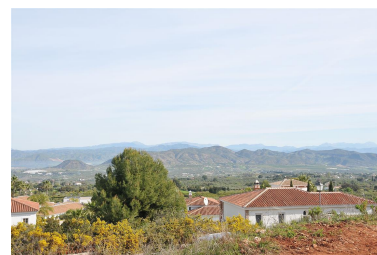

Terreno en Alhaurín el Grande

Referencia: R2891402

Dormitorios: por petición

Baños: por petición

M²: 1.320

Precio: 264.126 €

Estado: Venta

Tipo de propiedad: Terreno Plazas: por petición

Día de la impresión : 20th
Junio 2026

Descripción: Fantástica parcela llana en una urbanización muy privada cerca de Alhaurín el Grande y con vistas muy bonitas. Edificabilidad 25%.

Destacado:

Jardín privado, Plazas, Inversión, Reventa