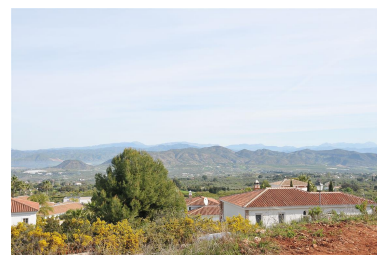

Día de la impresión : 30th  
Septiembre 2024

Descripción: Fantástica parcela llana en una urbanización muy privada cerca de Alhaurín el Grande y con vistas muy bonitas. Edificabilidad 25%.

---

Destacado: