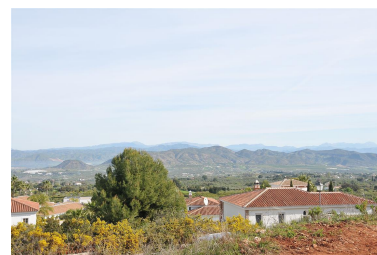

Terreno en Alhaurín el Grande

Referencia: R2891402

Dormitorios: por petición

Baños: por petición

M<sup>2</sup>: 1.320

Precio: 264.126 €

Estado: Venta

Tipo de propiedad: Terreno Plazas: por petición

Día de la impresión : 5th  
Mayo 2026

Descripción: Fantástica parcela llana en una urbanización muy privada cerca de Alhaurín el Grande y con vistas muy bonitas. Edificabilidad 25%.

---

Destacado:

Jardín privado, Plazas, Inversión, Reventa