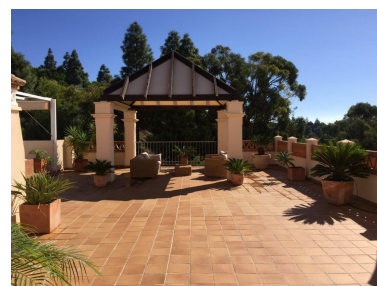

Plazas: por petición

Día de la impresión : 23rd
Septiembre 2024

Descripción:Ático con gran terraza y vistas al mar en venta en Mediterra Torrequebrada Àtico fantástico con impresionantes vistas al mar y a las montañas, en venta en Mediterra, al lado del campo de golf de Torrequebrada. El apartamento tiene una gran terraza fantástica de 184m² con sol todo el día. Además de la zona comunitaria con piscina, hay una pequeña piscina privada en la terraza. El apartamento está bien amueblado con un hermoso y amplio salón con acceso a la terraza grande. Hay sol y sombra durante todo el día. Un Àtico como este es muy difícil de encontrar. La zona común también es increíblemente agradable con 3 piscinas y un jardín muy bonito con muchas palmeras y flores. Permítanos mostrarle este hermoso lugar.

Destacado:

None, Piscina, Aire acondicionado, Vistas al mar, Vistas a la montaña, Ascensor, None, Jardín privado, Plazas, Lujo