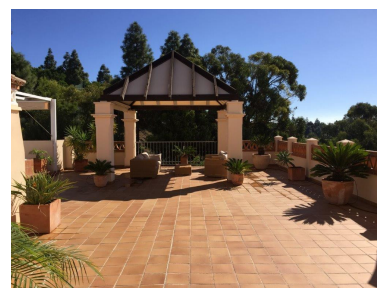

Plazas: por petición

Día de la impresión : 1st
Mayo 2026

Descripción:Ático con gran terraza y vistas al mar en venta en Mediterra Torrequebrada Àtico fantástico con impresionantes vistas al mar y a las montañas, en venta en Mediterra, al lado del campo de golf de Torrequebrada. El apartamento tiene una gran terraza fantástica de 184m² con sol todo el día. Además de la zona comunitaria con piscina, hay una pequeña piscina privada en la terraza. El apartamento está bien amueblado con un hermoso y amplio salón con acceso a la terraza grande. Hay sol y sombra durante todo el día. Un Àtico como este es muy difícil de encontrar. La zona común también es increíblemente agradable con 3 piscinas y un jardín muy bonito con muchas palmeras y flores. Permítanos mostrarle este hermoso lugar.

Destacado:

None, Piscina, Aire acondicionado, Vistas al mar, Vistas a la montaña, Ascensor, None, Jardín privado, Plazas, Lujo