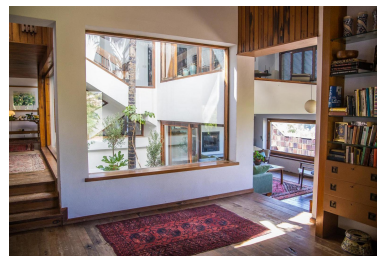

Plazas: por petición

Día de la impresión : 7th
Enero 2025

Descripción: Magnífica villa en Elviria, obra del arquitecto norteamericano Robert Mosher, que fue uno de los seguidores de Frank Lloyd Wright en el concepto de arquitectura moderna. Ubicada en una zona residencial consolidada y de gran prestigio. Esta villa se considera una auténtica joya de la arquitectura por su diseño único. Construida en una parcela de 5.900m², en la que la vivienda de 700m² cuenta con un enclave privilegiado en la zona más elevada. Rodeada por olivos, árboles frutales y vegetación. La casa cuenta con 5 dormitorios, 4 baños, 3 cocinas, garaje y despensa. Estructurada en planta entrada, sótano y alta. La planta principal tiene un gran salón, sala de estar y comedor. Destacado por el uso de la madera en suelos, en techos y paredes, que aporta gran calidez a la vivienda. Impresionantes vistas al mar y a la zona exterior de la vivienda. Se encuentra a tan solo 3 km. de la playa (Y de uno de los beach club más populares de Marbella). Cerca de todos los servicios como colegios, supermercados, cafeterías y restaurantes. Inmensas posibilidades de ampliación, remodelación o nueva edificación.