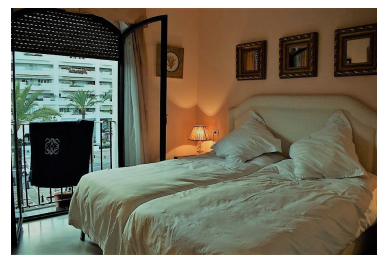

Apartamento en Puerto Banús

Referencia: R3072793

Dormitorios: 2

Baños: 2

M<sup>2</sup>: 120

Precio: 420.000 €

Estado: Venta

Tipo de propiedad:  
Apartamento

Plazas: por petición

Día de la impresión : 16th  
Noviembre 2024

Descripción: Apartamento de 2 dormitorios en planta media situado en el corazón de Puerto Banus ! La playa a solo 50 mtrs. Próximo a restaurantes, zonas de ocio, servicio de autobús y taxi a pocos mtrs. Este complejo tiene maravillosas zonas verdes donde se encuentran 4 piscinas y la pista de pádel. El apartamento consta de hall de entrada que conduce a amplio salón comedor con acceso a la terraza orientación sur oeste con vistas urbanas y parciales al mar. Cocina amueblada, dormitorio principal en suit. Características: Aire acondicionado, garaje, seguridad 24 horas.