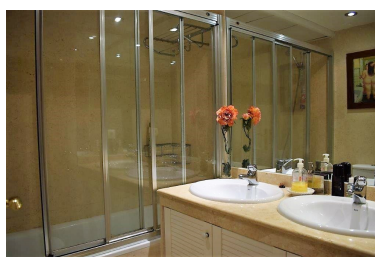

Apartamento en Puerto Banús

Referencia: R3072793

Dormitorios: 2

Baños: 2

M<sup>2</sup>: 120

Precio: 420.000 €

Estado: Venta

Tipo de propiedad:  
Apartamento

Plazas: por petición

Día de la impresión : 18th  
Abril 2025

Descripción: Apartamento de 2 dormitorios en planta media situado en el corazón de Puerto Banus ! La playa a solo 50 mtrs. Próximo a restaurantes, zonas de ocio, servicio de autobús y taxi a pocos mtrs. Este complejo tiene maravillosas zonas verdes donde se encuentran 4 piscinas y la pista de pádel. El apartamento consta de hall de entrada que conduce a amplio salón comedor con acceso a la terraza orientación sur oeste con vistas urbanas y parciales al mar. Cocina amueblada, dormitorio principal en suit. Características: Aire acondicionado, garaje, seguridad 24 horas.