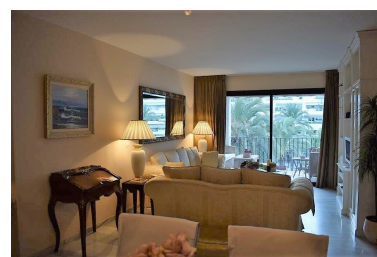

Apartamento en Puerto Banús

Referencia: R3072793

Dormitorios: 2

Baños: 2

M<sup>2</sup>: 120

Precio: 420.000 €

Estado: Venta

Tipo de propiedad:  
Apartamento

Plazas: por petición

Día de la impresión : 18th  
Abril 2025

Descripción: Apartamento de 2 dormitorios en planta media situado en el corazón de Puerto Banus ! La playa a solo 50 mtrs. Próximo a restaurantes, zonas de ocio, servicio de autobús y taxi a pocos mtrs. Este complejo tiene maravillosas zonas verdes donde se encuentran 4 piscinas y la pista de pádel. El apartamento consta de hall de entrada que conduce a amplio salón comedor con acceso a la terraza orientación sur oeste con vistas urbanas y parciales al mar. Cocina amueblada, dormitorio principal en suit. Características: Aire acondicionado, garaje, seguridad 24 horas.