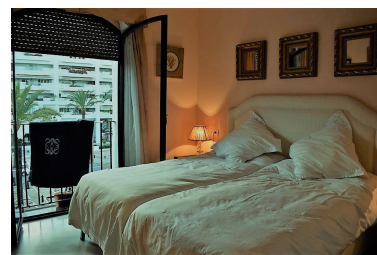

Apartamento en Puerto Banús

Referencia: R3072793

Dormitorios: 2

Baños: 2

M<sup>2</sup>: 120

Precio: 420.000 €

Estado: Venta

Tipo de propiedad:  
Apartamento

Plazas: por petición

Día de la impresión : 1st  
Mayo 2026

Descripción: Apartamento de 2 dormitorios en planta media situado en el corazón de Puerto Banus ! La playa a solo 50 mtrs. Próximo a restaurantes, zonas de ocio, servicio de autobús y taxi a pocos mtrs. Este complejo tiene maravillosas zonas verdes donde se encuentran 4 piscinas y la pista de pádel. El apartamento consta de hall de entrada que conduce a amplio salón comedor con acceso a la terraza orientación sur oeste con vistas urbanas y parciales al mar. Cocina amueblada, dormitorio principal en suit. Características: Aire acondicionado, garaje, seguridad 24 horas.