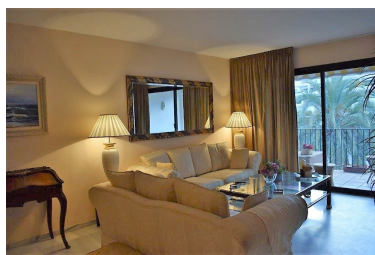

Apartamento en Puerto Banús

Referencia: R3072793

Dormitorios: 2

Baños: 2

M²: 120

Precio: 420.000 €

Estado: Venta

Tipo de propiedad:
Apartamento

Plazas: por petición

Día de la impresión : 18th
Junio 2026

Descripción: Apartamento de 2 dormitorios en planta media situado en el corazón de Puerto Banus ! La playa a solo 50 mtrs. Próximo a restaurantes, zonas de ocio, servicio de autobús y taxi a pocos mtrs. Este complejo tiene maravillosas zonas verdes donde se encuentran 4 piscinas y la pista de pádel. El apartamento consta de hall de entrada que conduce a amplio salón comedor con acceso a la terraza orientación sur oeste con vistas urbanas y parciales al mar. Cocina amueblada, dormitorio principal en suit. Características: Aire acondicionado, garaje, seguridad 24 horas.