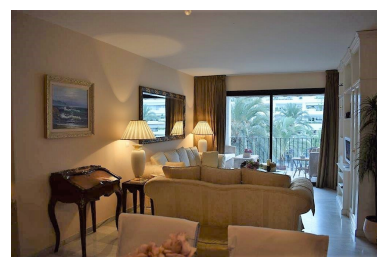

Apartamento en Puerto Banús

Referencia: R3072793

Dormitorios: 2

Baños: 2

M²: 120

Precio: 420.000 €

Estado: Venta

Tipo de propiedad:
Apartamento

Plazas: por petición

Día de la impresión : 18th
Junio 2026

Descripción: Apartamento de 2 dormitorios en planta media situado en el corazón de Puerto Banus ! La playa a solo 50 mtrs. Próximo a restaurantes, zonas de ocio, servicio de autobús y taxi a pocos mtrs. Este complejo tiene maravillosas zonas verdes donde se encuentran 4 piscinas y la pista de pádel. El apartamento consta de hall de entrada que conduce a amplio salón comedor con acceso a la terraza orientación sur oeste con vistas urbanas y parciales al mar. Cocina amueblada, dormitorio principal en suit. Características: Aire acondicionado, garaje, seguridad 24 horas.