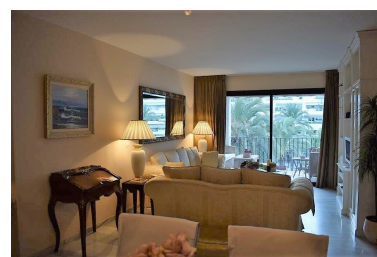

Apartamento en Puerto Banús

Referencia: R3072793

Dormitorios: 2

Baños: 2

M<sup>2</sup>: 120

Precio: 420.000 €

Estado: Venta

Tipo de propiedad:  
Apartamento

Plazas: por petición

Día de la impresión : 16th  
Noviembre 2024

Descripción: Apartamento de 2 dormitorios en planta media situado en el corazón de Puerto Banus ! La playa a solo 50 mtrs. Próximo a restaurantes, zonas de ocio, servicio de autobús y taxi a pocos mtrs. Este complejo tiene maravillosas zonas verdes donde se encuentran 4 piscinas y la pista de pádel. El apartamento consta de hall de entrada que conduce a amplio salón comedor con acceso a la terraza orientación sur oeste con vistas urbanas y parciales al mar. Cocina amueblada, dormitorio principal en suit. Características: Aire acondicionado, garaje, seguridad 24 horas.