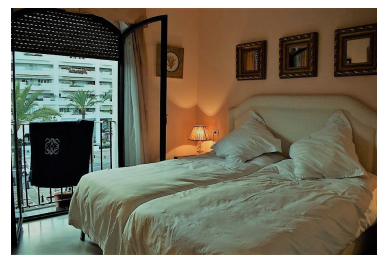

Apartamento en Puerto Banús

Referencia: R3072793

Dormitorios: 2

Baños: 2

M<sup>2</sup>: 120

Precio: 420.000 €

Estado: Venta

Tipo de propiedad:  
Apartamento

Plazas: por petición

Día de la impresión : 18th  
Abril 2025

Descripción: Apartamento de 2 dormitorios en planta media situado en el corazón de Puerto Banus ! La playa a solo 50 mtrs. Próximo a restaurantes, zonas de ocio, servicio de autobús y taxi a pocos mtrs. Este complejo tiene maravillosas zonas verdes donde se encuentran 4 piscinas y la pista de pádel. El apartamento consta de hall de entrada que conduce a amplio salón comedor con acceso a la terraza orientación sur oeste con vistas urbanas y parciales al mar. Cocina amueblada, dormitorio principal en suit. Características: Aire acondicionado, garaje, seguridad 24 horas.