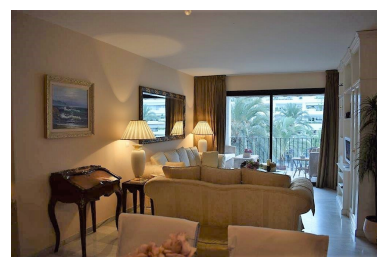

Apartamento en Puerto Banús

Referencia: R3072793

Dormitorios: 2

Baños: 2

M<sup>2</sup>: 120

Precio: 420.000 €

Estado: Venta

Tipo de propiedad:  
Apartamento

Plazas: por petición

Día de la impresión : 1st  
Mayo 2026

Descripción: Apartamento de 2 dormitorios en planta media situado en el corazón de Puerto Banus ! La playa a solo 50 mtrs. Próximo a restaurantes, zonas de ocio, servicio de autobús y taxi a pocos mtrs. Este complejo tiene maravillosas zonas verdes donde se encuentran 4 piscinas y la pista de pádel. El apartamento consta de hall de entrada que conduce a amplio salón comedor con acceso a la terraza orientación sur oeste con vistas urbanas y parciales al mar. Cocina amueblada, dormitorio principal en suit. Características: Aire acondicionado, garaje, seguridad 24 horas.