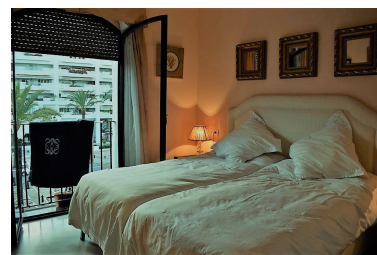

Apartamento en Puerto Banús

Referencia: R3072793

Dormitorios: 2

Baños: 2

M²: 120

Precio: 420.000 €

Estado: Venta

Tipo de propiedad:
Apartamento

Plazas: por petición

Día de la impresión : 18th
Junio 2026

Descripción: Apartamento de 2 dormitorios en planta media situado en el corazón de Puerto Banus ! La playa a solo 50 mtrs. Próximo a restaurantes, zonas de ocio, servicio de autobús y taxi a pocos mtrs. Este complejo tiene maravillosas zonas verdes donde se encuentran 4 piscinas y la pista de pádel. El apartamento consta de hall de entrada que conduce a amplio salón comedor con acceso a la terraza orientación sur oeste con vistas urbanas y parciales al mar. Cocina amueblada, dormitorio principal en suit. Características: Aire acondicionado, garaje, seguridad 24 horas.