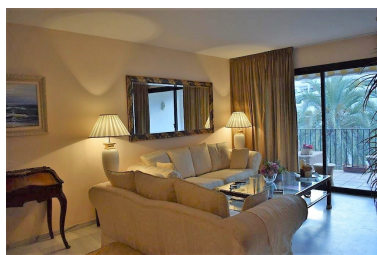

Apartamento en Puerto Banús

Referencia: R3072793

Dormitorios: 2

Baños: 2

M²: 120

Precio: 420.000 €

Estado: Venta

Tipo de propiedad:
Apartamento

Plazas: por petición

Día de la impresión : 19th
Enero 2025

Descripción: Apartamento de 2 dormitorios en planta media situado en el corazón de Puerto Banus ! La playa a solo 50 mtrs. Próximo a restaurantes, zonas de ocio, servicio de autobús y taxi a pocos mtrs. Este complejo tiene maravillosas zonas verdes donde se encuentran 4 piscinas y la pista de pádel. El apartamento consta de hall de entrada que conduce a amplio salón comedor con acceso a la terraza orientación sur oeste con vistas urbanas y parciales al mar. Cocina amueblada, dormitorio principal en suit. Características: Aire acondicionado, garaje, seguridad 24 horas.