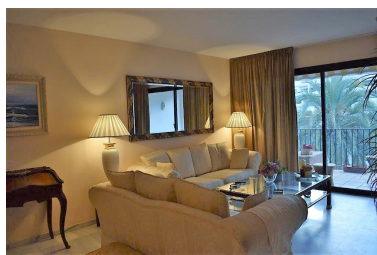

Apartamento en Puerto Banús

Referencia: R3072793

Dormitorios: 2

Baños: 2

M<sup>2</sup>: 120

Precio: 420.000 €

Estado: Venta

Tipo de propiedad:  
Apartamento

Plazas: por petición

Día de la impresión : 16th  
Noviembre 2024

Descripción: Apartamento de 2 dormitorios en planta media situado en el corazón de Puerto Banus ! La playa a solo 50 mtrs. Próximo a restaurantes, zonas de ocio, servicio de autobús y taxi a pocos mtrs. Este complejo tiene maravillosas zonas verdes donde se encuentran 4 piscinas y la pista de pádel. El apartamento consta de hall de entrada que conduce a amplio salón comedor con acceso a la terraza orientación sur oeste con vistas urbanas y parciales al mar. Cocina amueblada, dormitorio principal en suit. Características: Aire acondicionado, garaje, seguridad 24 horas.