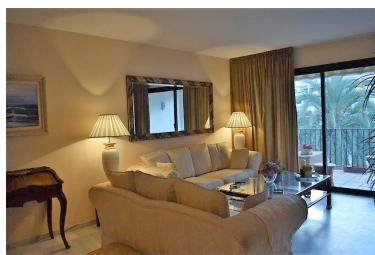

Apartamento en Puerto Banús

Referencia: R3072793

Dormitorios: 2

Baños: 2

M<sup>2</sup>: 120

Precio: 420.000 €

Estado: Venta

Tipo de propiedad:  
Apartamento

Plazas: por petición

Día de la impresión : 18th  
Abril 2025

Descripción: Apartamento de 2 dormitorios en planta media situado en el corazón de Puerto Banus ! La playa a solo 50 mtrs. Próximo a restaurantes, zonas de ocio, servicio de autobús y taxi a pocos mtrs. Este complejo tiene maravillosas zonas verdes donde se encuentran 4 piscinas y la pista de pádel. El apartamento consta de hall de entrada que conduce a amplio salón comedor con acceso a la terraza orientación sur oeste con vistas urbanas y parciales al mar. Cocina amueblada, dormitorio principal en suit. Características: Aire acondicionado, garaje, seguridad 24 horas.