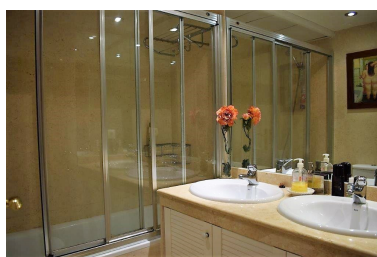

Apartamento en Puerto Banús

Referencia: R3072793

Dormitorios: 2

Baños: 2

M²: 120

Precio: 420.000 €

Estado: Venta

Tipo de propiedad:
Apartamento

Plazas: por petición

Día de la impresión : 19th
Enero 2025

Descripción: Apartamento de 2 dormitorios en planta media situado en el corazón de Puerto Banus ! La playa a solo 50 mtrs. Próximo a restaurantes, zonas de ocio, servicio de autobús y taxi a pocos mtrs. Este complejo tiene maravillosas zonas verdes donde se encuentran 4 piscinas y la pista de pádel. El apartamento consta de hall de entrada que conduce a amplio salón comedor con acceso a la terraza orientación sur oeste con vistas urbanas y parciales al mar. Cocina amueblada, dormitorio principal en suit. Características: Aire acondicionado, garaje, seguridad 24 horas.