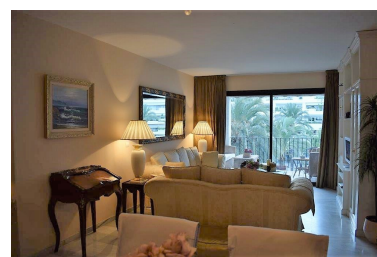

Apartamento en Puerto Banús

Referencia: R3072793

Dormitorios: 2

Baños: 2

M²: 120

Precio: 420.000 €

Estado: Venta

Tipo de propiedad:
Apartamento

Plazas: por petición

Día de la impresión : 19th
Enero 2025

Descripción: Apartamento de 2 dormitorios en planta media situado en el corazón de Puerto Banus ! La playa a solo 50 mtrs. Próximo a restaurantes, zonas de ocio, servicio de autobús y taxi a pocos mtrs. Este complejo tiene maravillosas zonas verdes donde se encuentran 4 piscinas y la pista de pádel. El apartamento consta de hall de entrada que conduce a amplio salón comedor con acceso a la terraza orientación sur oeste con vistas urbanas y parciales al mar. Cocina amueblada, dormitorio principal en suit. Características: Aire acondicionado, garaje, seguridad 24 horas.