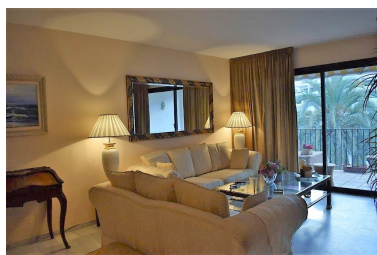

Apartamento en Puerto Banús

Referencia: R3072793

Dormitorios: 2

Baños: 2

M<sup>2</sup>: 120

Precio: 420.000 €

Estado: Venta

Tipo de propiedad:  
Apartamento

Plazas: por petición

Día de la impresión : 1st  
Mayo 2026

Descripción: Apartamento de 2 dormitorios en planta media situado en el corazón de Puerto Banus ! La playa a solo 50 mtrs. Próximo a restaurantes, zonas de ocio, servicio de autobús y taxi a pocos mtrs. Este complejo tiene maravillosas zonas verdes donde se encuentran 4 piscinas y la pista de pádel. El apartamento consta de hall de entrada que conduce a amplio salón comedor con acceso a la terraza orientación sur oeste con vistas urbanas y parciales al mar. Cocina amueblada, dormitorio principal en suit. Características: Aire acondicionado, garaje, seguridad 24 horas.