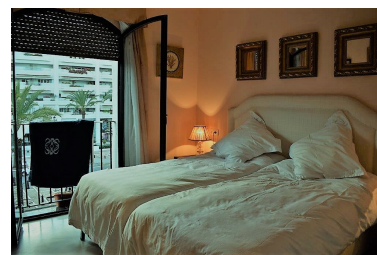

Apartamento en Puerto Banús

Referencia: R3072793

Dormitorios: 2

Baños: 2

M²: 120

Precio: 420.000 €

Estado: Venta

Tipo de propiedad:
Apartamento

Plazas: por petición

Día de la impresión : 19th
Enero 2025

Descripción: Apartamento de 2 dormitorios en planta media situado en el corazón de Puerto Banus ! La playa a solo 50 mtrs. Próximo a restaurantes, zonas de ocio, servicio de autobús y taxi a pocos mtrs. Este complejo tiene maravillosas zonas verdes donde se encuentran 4 piscinas y la pista de pádel. El apartamento consta de hall de entrada que conduce a amplio salón comedor con acceso a la terraza orientación sur oeste con vistas urbanas y parciales al mar. Cocina amueblada, dormitorio principal en suit. Características: Aire acondicionado, garaje, seguridad 24 horas.