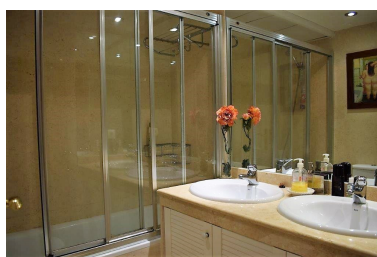

Apartamento en Puerto Banús

Referencia: R3072793

Dormitorios: 2

Baños: 2

M<sup>2</sup>: 120

Precio: 420.000 €

Estado: Venta

Tipo de propiedad:  
Apartamento

Plazas: por petición

Día de la impresión : 16th  
Noviembre 2024

Descripción: Apartamento de 2 dormitorios en planta media situado en el corazón de Puerto Banus ! La playa a solo 50 mtrs. Próximo a restaurantes, zonas de ocio, servicio de autobús y taxi a pocos mtrs. Este complejo tiene maravillosas zonas verdes donde se encuentran 4 piscinas y la pista de pádel. El apartamento consta de hall de entrada que conduce a amplio salón comedor con acceso a la terraza orientación sur oeste con vistas urbanas y parciales al mar. Cocina amueblada, dormitorio principal en suit. Características: Aire acondicionado, garaje, seguridad 24 horas.