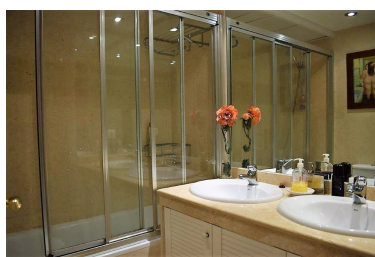

Apartamento en Puerto Banús

Referencia: R3072793

Dormitorios: 2

Baños: 2

M²: 120

Precio: 420.000 €

Estado: Venta

Tipo de propiedad:
Apartamento

Plazas: por petición

Día de la impresión : 18th
Junio 2026

Descripción: Apartamento de 2 dormitorios en planta media situado en el corazón de Puerto Banus ! La playa a solo 50 mtrs. Próximo a restaurantes, zonas de ocio, servicio de autobús y taxi a pocos mtrs. Este complejo tiene maravillosas zonas verdes donde se encuentran 4 piscinas y la pista de pádel. El apartamento consta de hall de entrada que conduce a amplio salón comedor con acceso a la terraza orientación sur oeste con vistas urbanas y parciales al mar. Cocina amueblada, dormitorio principal en suit. Características: Aire acondicionado, garaje, seguridad 24 horas.