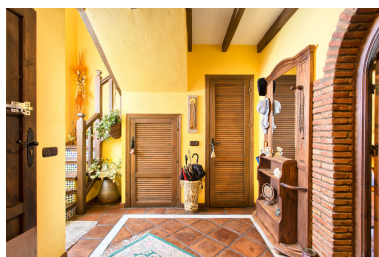

Plazas: por petición

Día de la impresión : 24th
Septiembre 2024

Descripción: Bonito, acogedor y espacioso adosado ubicado en el centro de Benahavis. A poca distancia de tiendas, bares y restaurantes. La propiedad consta de 2 plantas. Planta principal: sala de estar y comedor con chimenea, cocina equipada y aseo de invitados. Pequeña terraza con hermosas vistas a las montañas. Planta superior: dormitorio principal en suite y dos habitaciones para invitados que comparten un baño. Pequeña terraza con vistas. Adosados, Benahavís, Costa del Sol. 3 Dormitorios, 2.1 Baños, Construidos 133 m², Terraza 20 m². Posición : Pueblo de Montaña, Cerca de Tiendas, Cerca de Colegios. Orientación : Norte, Este. Estado : Excelente. Climatización : Aire Acondicionado, Chimenea. Vistas : Montaña, Panorámicas, Urbanas. Características : Armarios Empotrados, Cerca de Transporte, Terraza Privada, Baño En-Suite, Acristalamiento Dobles, Cerca de una Iglesia. Muebles : Sin Amueblar. Cocina : Equipada. Seguridad : Portero Automático. Aparcamiento : Calle. Servicios Públicos : Electricidad, Agua Potable. Categoría : Reventa.