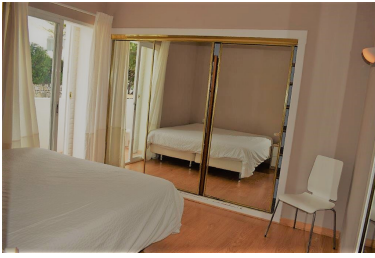

Plazas: por petición

Día de la impresión : 14th
Noviembre 2024

Descripción:ALQUILADA - ADOSADA DE 4 DORMITORIOS EN ALOHA - Adosada estilo mediterráneo de 4 dormitorios y 3 baños + aseo situada en un complejo cerrado cerca al club de golf Aloha, al colegio internacional del mismo nombre y a solo 3 km. de la playa (8 min.) próximo a restaurantes supermercados y centros comerciales. Es una propiedad muy luminosa, tiene porche en la entrada con espacio para 1 coche, amplio salón con comedor independiente con acceso a la terraza y a un hermoso jardín orientación sur con vistas al jardín y a las bonitas zonas comunes que tiene este complejo. En la primera planta se encuentra el aseo de invitados, amplia cocina que necesita actualizar, patio central con salida independiente y dormitorio independiente para el servicio o para invitados. En la primera planta se encuentran 3 dormitorios y 2 baños siendo el principal en suite y con salida a la terraza orientación sur con vistas al jardín y parciales al mar. Características: Aire acondicionado, chimenea, alarma, garaje cubierto, piscina comunitaria, seguridad nocturna.