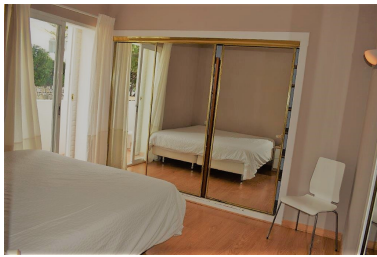

Plazas: por petición

Día de la impresión : 15th
Enero 2025

Descripción:ALQUILADA - ADOSADA DE 4 DORMITORIOS EN ALOHA - Adosada estilo mediterráneo de 4 dormitorios y 3 baños + aseo situada en un complejo cerrado cerca al club de golf Aloha, al colegio internacional del mismo nombre y a solo 3 km. de la playa (8 min.) próximo a restaurantes supermercados y centros comerciales. Es una propiedad muy luminosa, tiene porche en la entrada con espacio para 1 coche, amplio salón con comedor independiente con acceso a la terraza y a un hermoso jardín orientación sur con vistas al jardín y a las bonitas zonas comunes que tiene este complejo. En la primera planta se encuentra el aseo de invitados, amplia cocina que necesita actualizar, patio central con salida independiente y dormitorio independiente para el servicio o para invitados. En la primera planta se encuentran 3 dormitorios y 2 baños siendo el principal en suite y con salida a la terraza orientación sur con vistas al jardín y parciales al mar. Características: Aire acondicionado, chimenea, alarma, garaje cubierto, piscina comunitaria, seguridad nocturna.