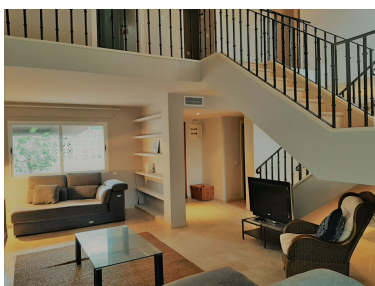

Plazas: por petición

Día de la impresión : 14th
Noviembre 2024

Descripción:ALQUILADA - ADOSADA DE 4 DORMITORIOS EN ALOHA - Adosada estilo mediterráneo de 4 dormitorios y 3 baños + aseo situada en un complejo cerrado cerca al club de golf Aloha, al colegio internacional del mismo nombre y a solo 3 km. de la playa (8 min.) próximo a restaurantes supermercados y centros comerciales. Es una propiedad muy luminosa, tiene porche en la entrada con espacio para 1 coche, amplio salón con comedor independiente con acceso a la terraza y a un hermoso jardín orientación sur con vistas al jardín y a las bonitas zonas comunes que tiene este complejo. En la primera planta se encuentra el aseo de invitados, amplia cocina que necesita actualizar, patio central con salida independiente y dormitorio independiente para el servicio o para invitados. En la primera planta se encuentran 3 dormitorios y 2 baños siendo el principal en suite y con salida a la terraza orientación sur con vistas al jardín y parciales al mar. Características: Aire acondicionado, chimenea, alarma, garaje cubierto, piscina comunitaria, seguridad nocturna.