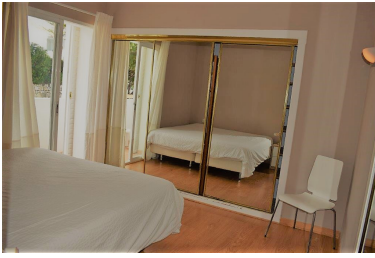

Plazas: por petición

Día de la impresión : 24th
Septiembre 2024

Descripción:ALQUILADA - ADOSADA DE 4 DORMITORIOS EN ALOHA - Adosada estilo mediterráneo de 4 dormitorios y 3 baños + aseo situada en un complejo cerrado cerca al club de golf Aloha, al colegio internacional del mismo nombre y a solo 3 km. de la playa (8 min.) próximo a restaurantes supermercados y centros comerciales. Es una propiedad muy luminosa, tiene porche en la entrada con espacio para 1 coche, amplio salón con comedor independiente con acceso a la terraza y a un hermoso jardín orientación sur con vistas al jardín y a las bonitas zonas comunes que tiene este complejo. En la primera planta se encuentra el aseo de invitados, amplia cocina que necesita actualizar, patio central con salida independiente y dormitorio independiente para el servicio o para invitados. En la primera planta se encuentran 3 dormitorios y 2 baños siendo el principal en suite y con salida a la terraza orientación sur con vistas al jardín y parciales al mar. Características: Aire acondicionado, chimenea, alarma, garaje cubierto, piscina comunitaria, seguridad nocturna.