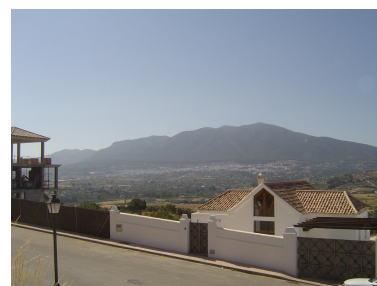

Terreno en Coín

Referencia: R31354

Dormitorios: por petición

Baños: por petición

M²: 625

Precio: 115.000 €

Estado: Venta

Tipo de propiedad: Terreno Plazas: por petición

Día de la impresión : 3rd
Febrero 2025

Descripción:Parcela, Junto a Ciudad, Orientación: Sudoeste Vistas: Campo, Montañas. Características Bien situado para golf, Bien situado a colegios, Buen acceso por carretera, Corta distancia a restaurantes.