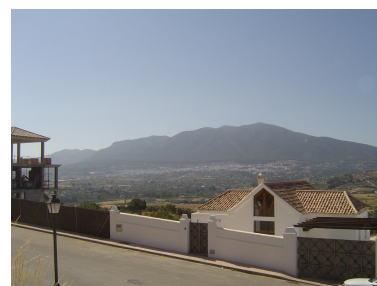

Terreno en Coín

Referencia: R31354

Dormitorios: por petición

Baños: por petición

M²: 625

Precio: 115.000 €

Estado: Venta

Tipo de propiedad: Terreno Plazas: por petición

Día de la impresión : 4th
Octubre 2024

Descripción:Parcela, Junto a Ciudad, Orientación: Sudoeste Vistas: Campo, Montañas. Características Bien situado para golf, Bien situado a colegios, Buen acceso por carretera, Corta distancia a restaurantes.