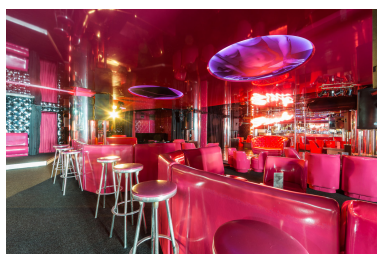

Comercial en Puerto Banús

Referencia: R3141070

Dormitorios: por petición

Baños: 2

M²: 333

Precio: 2.000.000 €

Estado: Venta

Tipo de propiedad:
Comercial

Plazas: por petición

Día de la impresión : 21st
Septiembre 2024

Descripción:Discoteca en pleno centro de Puerto Banus, situada en privilegiada ubicación, ya que hace esquina y disfruta de hasta tres entradas y de una fachada que asegura la exposición máxima por el continuo paso y visibilidad. Su entrada principal junto a una de las entradas principales de Puerto Banus y junto a uno de los parkings más frecuentados del Puerto. Esta discoteca obtiene licencias en vigor y posibilidades de restaurante u otros. Puerto Banus está considerado como un puerto de prestigio y lujo, obtiene una afluencia de Público anual de aproximadamente 5.000.000 de personas y gran afluencia de familias de la raleza persas y árabes. Este puerto con un bonito diseño de estiloso pueblo Andaluz alberga un sin fin de diferentes tiendas Boutique de alta gama y diversos restaurantes internacionales. Este local comercial está listo para iniciar una actividad.