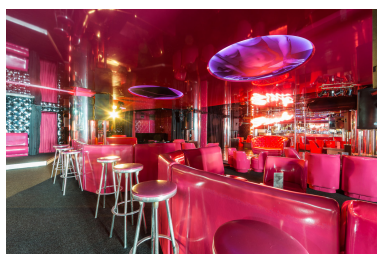

Comercial en Puerto Banús

Referencia: R3141070

Dormitorios: por petición

Baños: 2

M²: 333

Precio: 2.000.000 €

Estado: Venta

Tipo de propiedad:
Comercial

Plazas: por petición

Día de la impresión : 14th
Noviembre 2024

Descripción:Discoteca en pleno centro de Puerto Banus, situada en privilegiada ubicación, ya que hace esquina y disfruta de hasta tres entradas y de una fachada que asegura la exposición máxima por el continuo paso y visibilidad. Su entrada principal junto a una de las entradas principales de Puerto Banus y junto a uno de los parkings más frecuentados del Puerto. Esta discoteca obtiene licencias en vigor y posibilidades de restaurante u otros. Puerto Banus está considerado como un puerto de prestigio y lujo, obtiene una afluencia de Público anual de aproximadamente 5.000.000 de personas y gran afluencia de familias de la raleza persas y árabes. Este puerto con un bonito diseño de estiloso pueblo Andaluz alberga un sin fin de diferentes tiendas Boutique de alta gama y diversos restaurantes internacionales. Este local comercial está listo para iniciar una actividad.