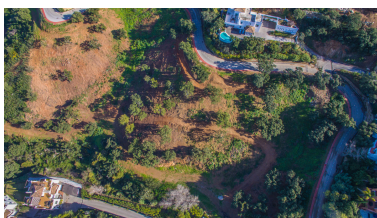

Dormitorios: por petición

Baños: por petición

M²: 3.454

Precio: 2.355.000 €

Estado: Venta

Tipo de propiedad: Terreno Plazas: por petición

Día de la impresión : 13th
Noviembre 2024

Descripción: Terreno Urbano, La Mairena, Costa del Sol. Jardín/Terreno 15700 m². Posición : Suburbano, Campo, Pueblo, Pueblo de Montaña, Cerca de Golf, Cerca del Mar, Cerca de Colegios, Cerca de los Bosques, Urbanización. Orientación : Norte, Noreste , Este, Suroeste, Oeste, Noroeste. Vistas : Montaña, Campo, Panorámicas, Jardín, Patio, Bosques. Categoría : Inversion, Pre-construcción, Con Permiso de Planificación.