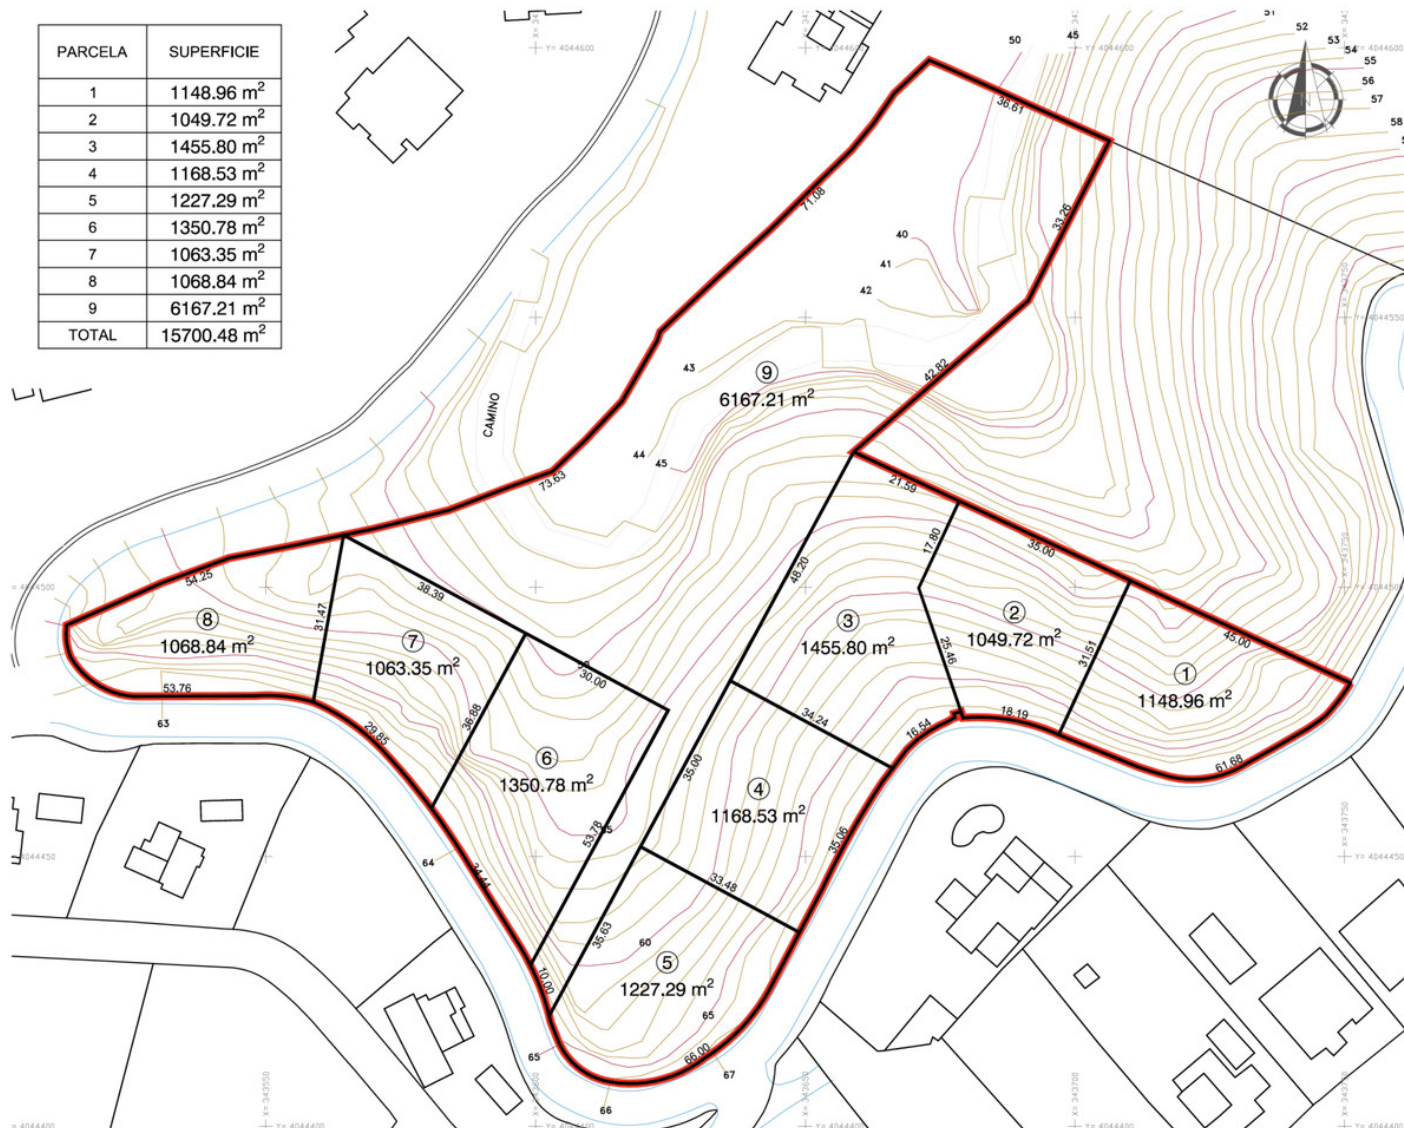

Terreno en La Mairena

Referencia: R3168088

PARCELA	SUPERFICIE
1	1148.96 m ²
2	1049.72 m ²
3	1455.80 m ²
4	1168.53 m ²
5	1227.29 m ²
6	1350.78 m ²
7	1063.35 m ²
8	1068.84 m ²
9	6167.21 m ²
TOTAL	15700.48 m ²

Dormitorios: por petición

Baños: por petición

M²: 3.454

Precio: 2.355.000 €

Estado: Venta

Tipo de propiedad: Terreno Plazas: por petición

Día de la impresión : 13th
Noviembre 2024

Descripción: Terreno Urbano, La Mairena, Costa del Sol. Jardín/Terreno 15700 m². Posición : Suburbano, Campo, Pueblo, Pueblo de Montaña, Cerca de Golf, Cerca del Mar, Cerca de Colegios, Cerca de los Bosques, Urbanización. Orientación : Norte, Noreste , Este, Suroeste, Oeste, Noroeste. Vistas : Montaña, Campo, Panorámicas, Jardín, Patio, Bosques. Categoría : Inversion, Pre-construcción, Con Permiso de Planificación.

Destacado:

None, Vistas a la montaña, Jardín privado, Inversión