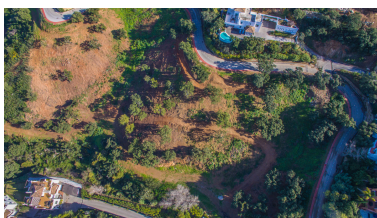

Dormitorios: por petición

Baños: por petición

M²: 3.454

Precio: 2.355.000 €

Estado: Venta

Tipo de propiedad: Terreno Plazas: por petición

Día de la impresión : 27th
Diciembre 2024

Descripción: Terreno Urbano, La Mairena, Costa del Sol. Jardín/Terreno 15700 m². Posición : Suburbano, Campo, Pueblo, Pueblo de Montaña, Cerca de Golf, Cerca del Mar, Cerca de Colegios, Cerca de los Bosques, Urbanización. Orientación : Norte, Noreste , Este, Suroeste, Oeste, Noroeste. Vistas : Montaña, Campo, Panorámicas, Jardín, Patio, Bosques. Categoría : Inversion, Pre-construcción, Con Permiso de Planificación.