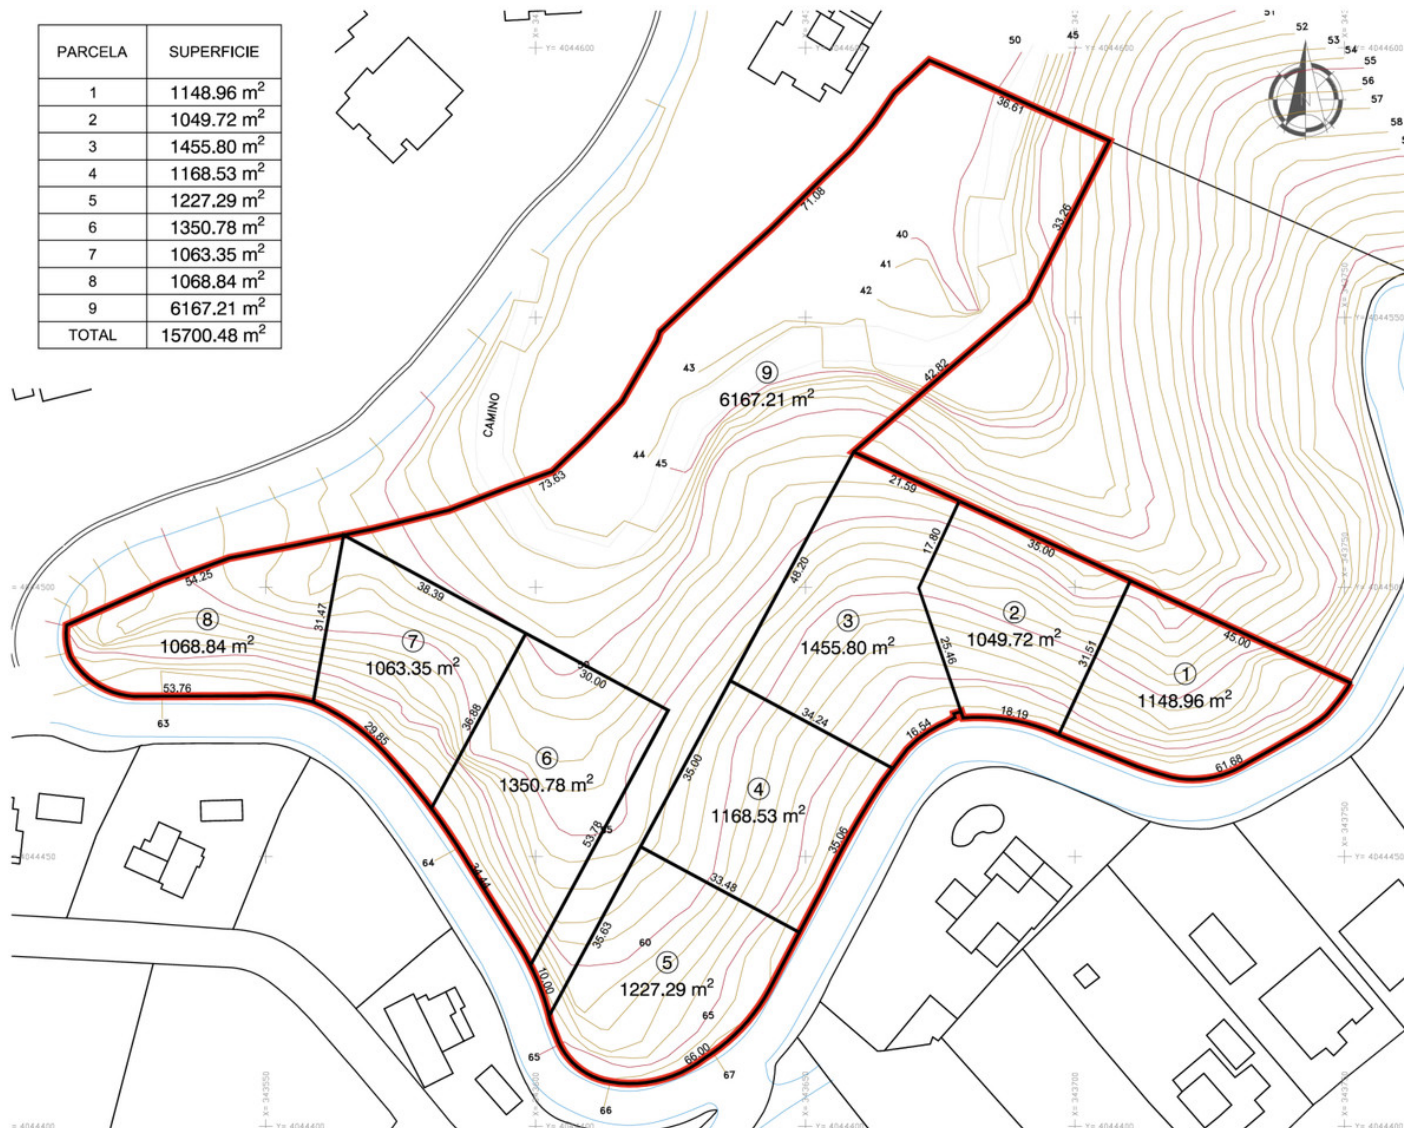

Terreno en La Mairena

Referencia: R3168088

PARCELA	SUPERFICIE
1	1148.96 m ²
2	1049.72 m ²
3	1455.80 m ²
4	1168.53 m ²
5	1227.29 m ²
6	1350.78 m ²
7	1063.35 m ²
8	1068.84 m ²
9	6167.21 m ²
TOTAL	15700.48 m ²

Dormitorios: por petición

Baños: por petición

M²: 3.454

Precio: 2.355.000 €

Estado: Venta

Tipo de propiedad: Terreno Plazas: por petición

Día de la impresión : 23rd
Abril 2026

Descripción: Terreno Urbano, La Mairena, Costa del Sol. Jardín/Terreno 15700 m². Posición : Suburbano, Campo, Pueblo, Pueblo de Montaña, Cerca de Golf, Cerca del Mar, Cerca de Colegios, Cerca de los Bosques, Urbanización. Orientación : Norte, Noreste , Este, Suroeste, Oeste, Noroeste. Vistas : Montaña, Campo, Panorámicas, Jardín, Patio, Bosques. Categoría : Inversion, Pre-construcción, Con Permiso de Planificación.

Destacado:

None, Vistas a la montaña, Jardín privado, Inversión