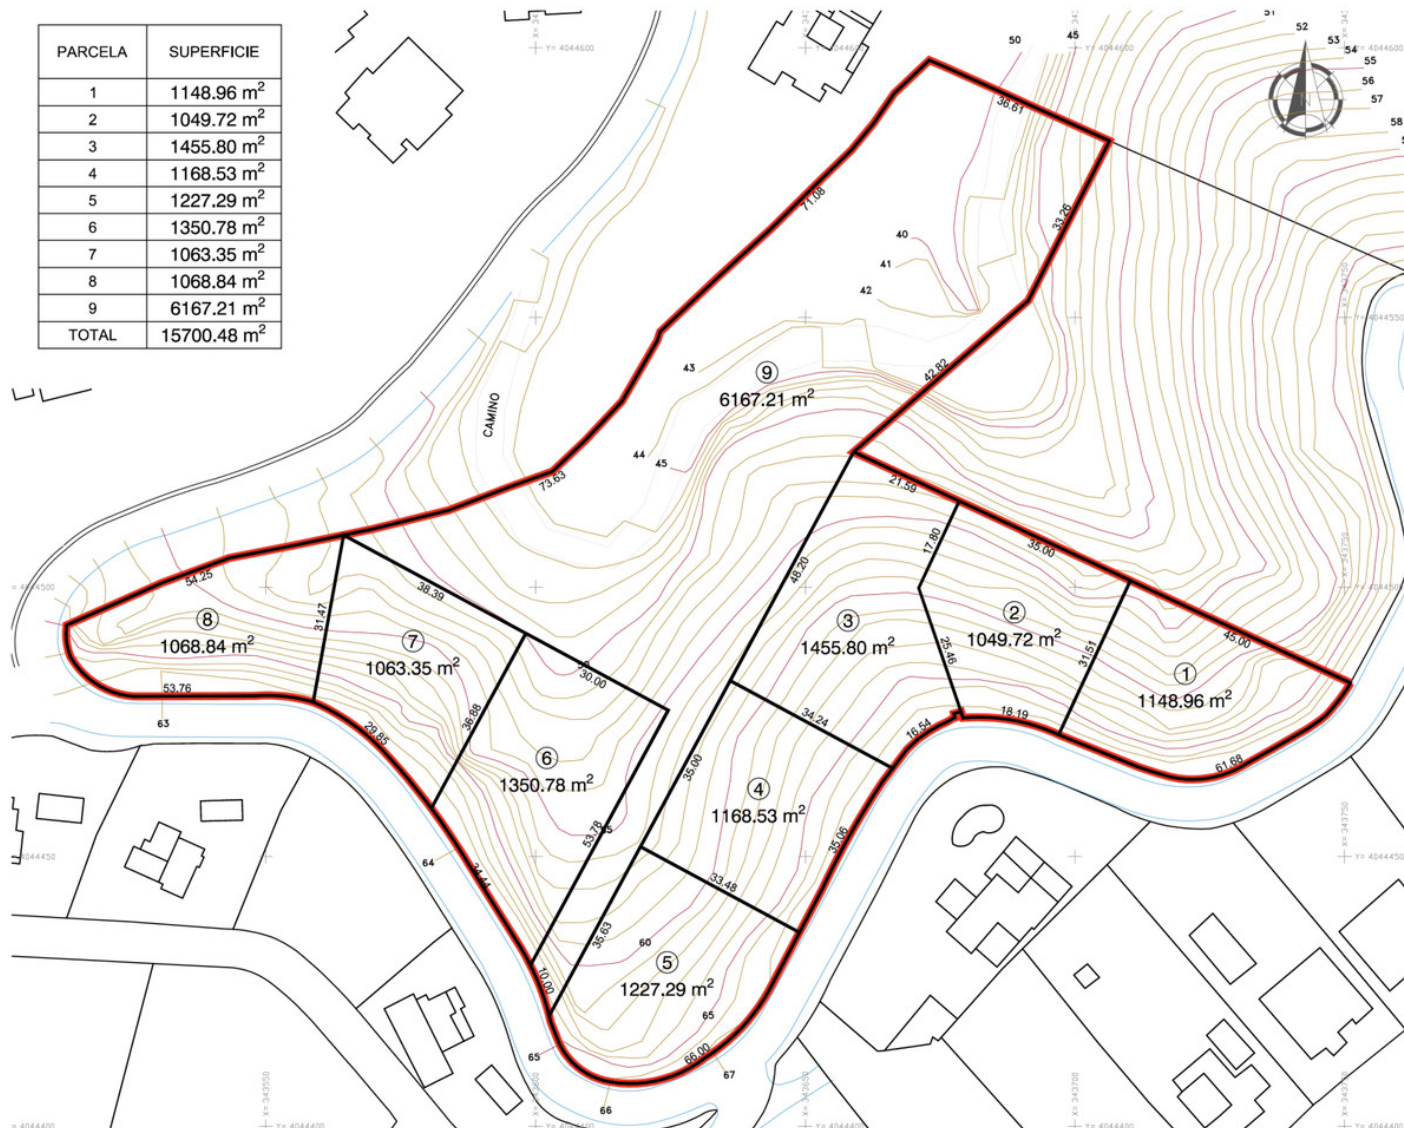

Terreno en La Mairena

Referencia: R3168088

PARCELA	SUPERFICIE
1	1148.96 m ²
2	1049.72 m ²
3	1455.80 m ²
4	1168.53 m ²
5	1227.29 m ²
6	1350.78 m ²
7	1063.35 m ²
8	1068.84 m ²
9	6167.21 m ²
TOTAL	15700.48 m ²

Dormitorios: por petición

Baños: por petición

M²: 3.454

Precio: 2.355.000 €

Estado: Venta

Tipo de propiedad: Terreno Plazas: por petición

Día de la impresión : 27th
Diciembre 2024

Descripción: Terreno Urbano, La Mairena, Costa del Sol. Jardín/Terreno 15700 m². Posición : Suburbano, Campo, Pueblo, Pueblo de Montaña, Cerca de Golf, Cerca del Mar, Cerca de Colegios, Cerca de los Bosques, Urbanización. Orientación : Norte, Noreste , Este, Suroeste, Oeste, Noroeste. Vistas : Montaña, Campo, Panorámicas, Jardín, Patio, Bosques. Categoría : Inversion, Pre-construcción, Con Permiso de Planificación.

Destacado:

None, Vistas a la montaña, Jardín privado, Inversión