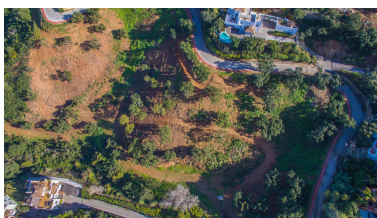

Dormitorios: por petición

Baños: por petición

M²: 3.454

Precio: 2.355.000 €

Estado: Venta

Tipo de propiedad: Terreno Plazas: por petición

Día de la impresión : 23rd
Abril 2026

Descripción: Terreno Urbano, La Mairena, Costa del Sol. Jardín/Terreno 15700 m². Posición : Suburbano, Campo, Pueblo, Pueblo de Montaña, Cerca de Golf, Cerca del Mar, Cerca de Colegios, Cerca de los Bosques, Urbanización. Orientación : Norte, Noreste , Este, Suroeste, Oeste, Noroeste. Vistas : Montaña, Campo, Panorámicas, Jardín, Patio, Bosques. Categoría : Inversion, Pre-construcción, Con Permiso de Planificación.