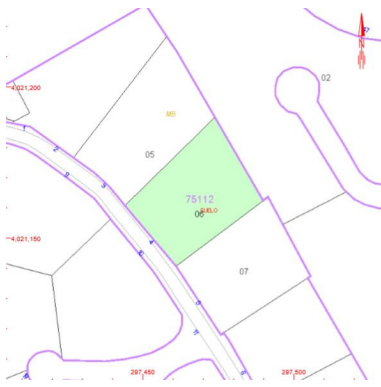

Terreno en San Diego

Referencia: R3184450

Dormitorios: por petición

Baños: por petición

M²: 1.082

Precio: 183.000 €

Estado: Venta

Tipo de propiedad: Terreno Plazas: por petición

Día de la impresión : 5th
Mayo 2026

Descripción: Terreno residencial con fantásticas vistas panorámicas al mar. Esta parcela consta de 1.116 m², ideal para construir una gran villa con vistas impresionantes a Gibraltar y la costa africana. Situado en una zona preciosa y tranquila en la urbanización de San Diego. A solo 5 minutos en coche de Torreguadiario / Sotogrande y a pocos minutos en coche a La Duquesa donde tienen todas las comodidades, restaurantes, hermosas playas, etc. Posibilidad de construcción / permiso de construcción: 2 plantas Total: 25 % de la parcela