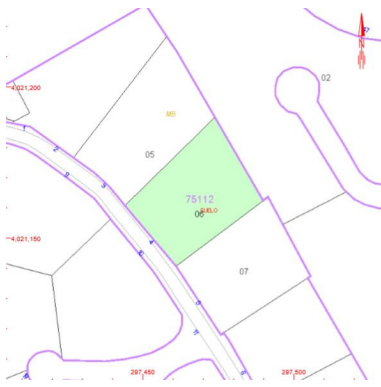

Terreno en San Diego

Referencia: R3184450

Dormitorios: por petición

Baños: por petición

M²: 1.082

Precio: 183.000 €

Estado: Venta

Tipo de propiedad: Terreno Plazas: por petición

Día de la impresión : 21st
Junio 2026

Descripción: Terreno residencial con fantásticas vistas panorámicas al mar. Esta parcela consta de 1.116 m², ideal para construir una gran villa con vistas impresionantes a Gibraltar y la costa africana. Situado en una zona preciosa y tranquila en la urbanización de San Diego. A solo 5 minutos en coche de Torreguadiario / Sotogrande y a pocos minutos en coche a La Duquesa donde tienen todas las comodidades, restaurantes, hermosas playas, etc. Posibilidad de construcción / permiso de construcción: 2 plantas Total: 25 % de la parcela