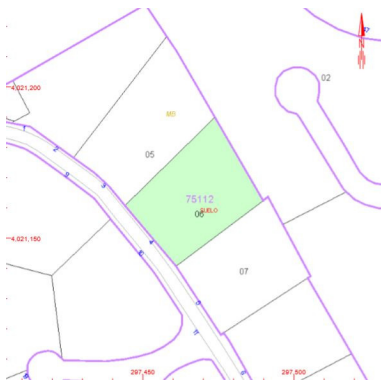

Terreno en San Diego

Referencia: R3184450

Dormitorios: por petición

Baños: por petición

M²: 1.082

Precio: 183.000 €

Estado: Venta

Tipo de propiedad: Terreno Plazas: por petición

Día de la impresión : 31st
Enero 2025

Descripción: Terreno residencial con fantásticas vistas panorámicas al mar. Esta parcela consta de 1.116 m², ideal para construir una gran villa con vistas impresionantes a Gibraltar y la costa africana. Situado en una zona preciosa y tranquila en la urbanización de San Diego. A solo 5 minutos en coche de Torreguadiario / Sotogrande y a pocos minutos en coche a La Duquesa donde tienen todas las comodidades, restaurantes, hermosas playas, etc.

Posibilidad de construcción / permiso de construcción: 2 plantas Total: 25 % de la parcela

Destacado:

None, Vistas al mar, Vistas a la montaña, Inversión