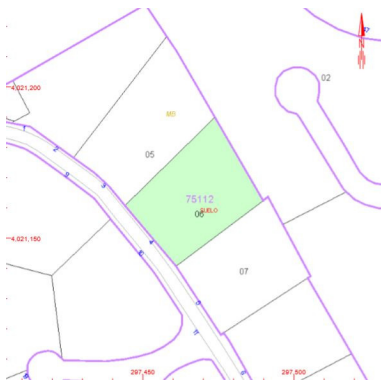

Terreno en San Diego

Referencia: R3184450

Dormitorios: por petición

Baños: por petición

M²: 1.082

Precio: 183.000 €

Estado: Venta

Tipo de propiedad: Terreno Plazas: por petición

Día de la impresión : 1st
Octubre 2024

Descripción: Terreno residencial con fantásticas vistas panorámicas al mar. Esta parcela consta de 1.116 m², ideal para construir una gran villa con vistas impresionantes a Gibraltar y la costa africana. Situado en una zona preciosa y tranquila en la urbanización de San Diego. A solo 5 minutos en coche de Torreguadiario / Sotogrande y a pocos minutos en coche a La Duquesa donde tienen todas las comodidades, restaurantes, hermosas playas, etc. Posibilidad de construcción / permiso de construcción: 2 plantas Total: 25 % de la parcela