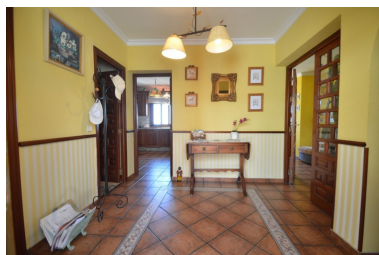

Plazas: por petición

Día de la impresión : 3rd  
Mayo 2026

Descripción: Villa con panorámicas vistas al mar, situada en zona residencial tranquila y segura pero a pocos minutos de todos los servicios y la playa. Se distribuye en 3 niveles de la siguiente manera: Planta de entrada: Hall de entrada, salón con chimenea y acceso a la terraza, zona comedor con chimenea, y situada al lado de la cocina totalmente equipada. Dormitorio con armarios empotrados y baño en suite. Lavadero y 2 plazas de garajes con portones automáticos. Planta media: 3 dormitorios dobles con armarios empotrados y 2 baños (1 en suite con jacuzzi). Planta baja: Cocina de verano con zona comedor, aseo, amplia terraza o patio con zona de barbacoa, bonito jardín con árboles frutales con sistema de riego automático y piscina. Amplio trastero ideal para convertirlo en sauna. Propiedad totalmente reformada y en muy buenas condiciones con ventanas de doble acristalamiento Parcela 557m2. Construidos 261m2 más 30,45m2 de porche y terraza descubierta. Comunidad 152€ por trimestre. IBI 1.288,95€ por año. Año de construcción 1979 (totalmente reformada).