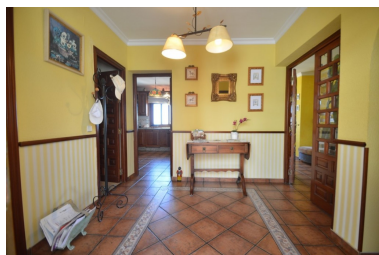

Plazas: por petición

Día de la impresión : 24th  
Septiembre 2024

Descripción: Villa con panorámicas vistas al mar, situada en zona residencial tranquila y segura pero a pocos minutos de todos los servicios y la playa. Se distribuye en 3 niveles de la siguiente manera: Planta de entrada: Hall de entrada, salón con chimenea y acceso a la terraza, zona comedor con chimenea, y situada al lado de la cocina totalmente equipada. Dormitorio con armarios empotrados y baño en suite. Lavadero y 2 plazas de garajes con portones automáticos. Planta media: 3 dormitorios dobles con armarios empotrados y 2 baños (1 en suite con jacuzzi). Planta baja: Cocina de verano con zona comedor, aseo, amplia terraza o patio con zona de barbacoa, bonito jardín con árboles frutales con sistema de riego automático y piscina. Amplio trastero ideal para convertirlo en sauna. Propiedad totalmente reformada y en muy buenas condiciones con ventanas de doble acristalamiento Parcela 557m2. Construidos 261m2 más 30,45m2 de porche y terraza descubierta. Comunidad 152€ por trimestre. IBI 1.288,95€ por año. Año de construcción 1979 (totalmente reformada).