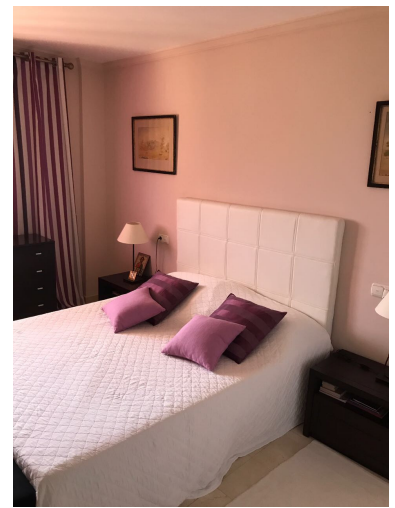

Apartamento en Nueva Andalucía

Referencia: R3190150

Dormitorios: 3

Baños: 2

M²: 135

Precio: 365.000 €

Estado: Venta

Tipo de propiedad:
Apartamento

Plazas: por petición

Día de la impresión : 20th
Enero 2025

Descripción: La ubicación a sólo 10 minutos a pie de Puerto Banús en una residencia permanente en Nueva Andalucía este magnífico cuatrocientos treinta y cinco metros piezas incluye la entrada, un living comedor de cuarenta metros cuadrados con vistas piso de mármol una hermosa terraza con vistas al jardín. Hay una hermosa cocina independiente totalmente equipada, dormitorios con placares y dos baños. Apartamento con vistas a las montañas y en la doble exposición es muy brillante. El condominio se fija con dos piscinas y Plaza de garaje. El apartamento es agradable es de calidad. Excepcional ubicación frente a todas las tiendas para visitar.