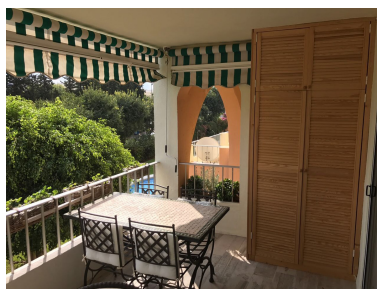

Plazas: por petición

Día de la impresión : 20th
Enero 2025

Descripción: La ubicación a sólo 10 minutos a pie de Puerto Banús en una residencia permanente en Nueva Andalucía este magnífico cuatrocientos treinta y cinco metros piezas incluye la entrada, un living comedor de cuarenta metros cuadrados con vistas piso de mármol una hermosa terraza con vistas al jardín. Hay una hermosa cocina independiente totalmente equipada, dormitorios con placares y dos baños. Apartamento con vistas a las montañas y en la doble exposición es muy brillante. El condominio se fija con dos piscinas y Plaza de garaje. El apartamento es agradable es de calidad. Excepcional ubicación frente a todas las tiendas para visitar.