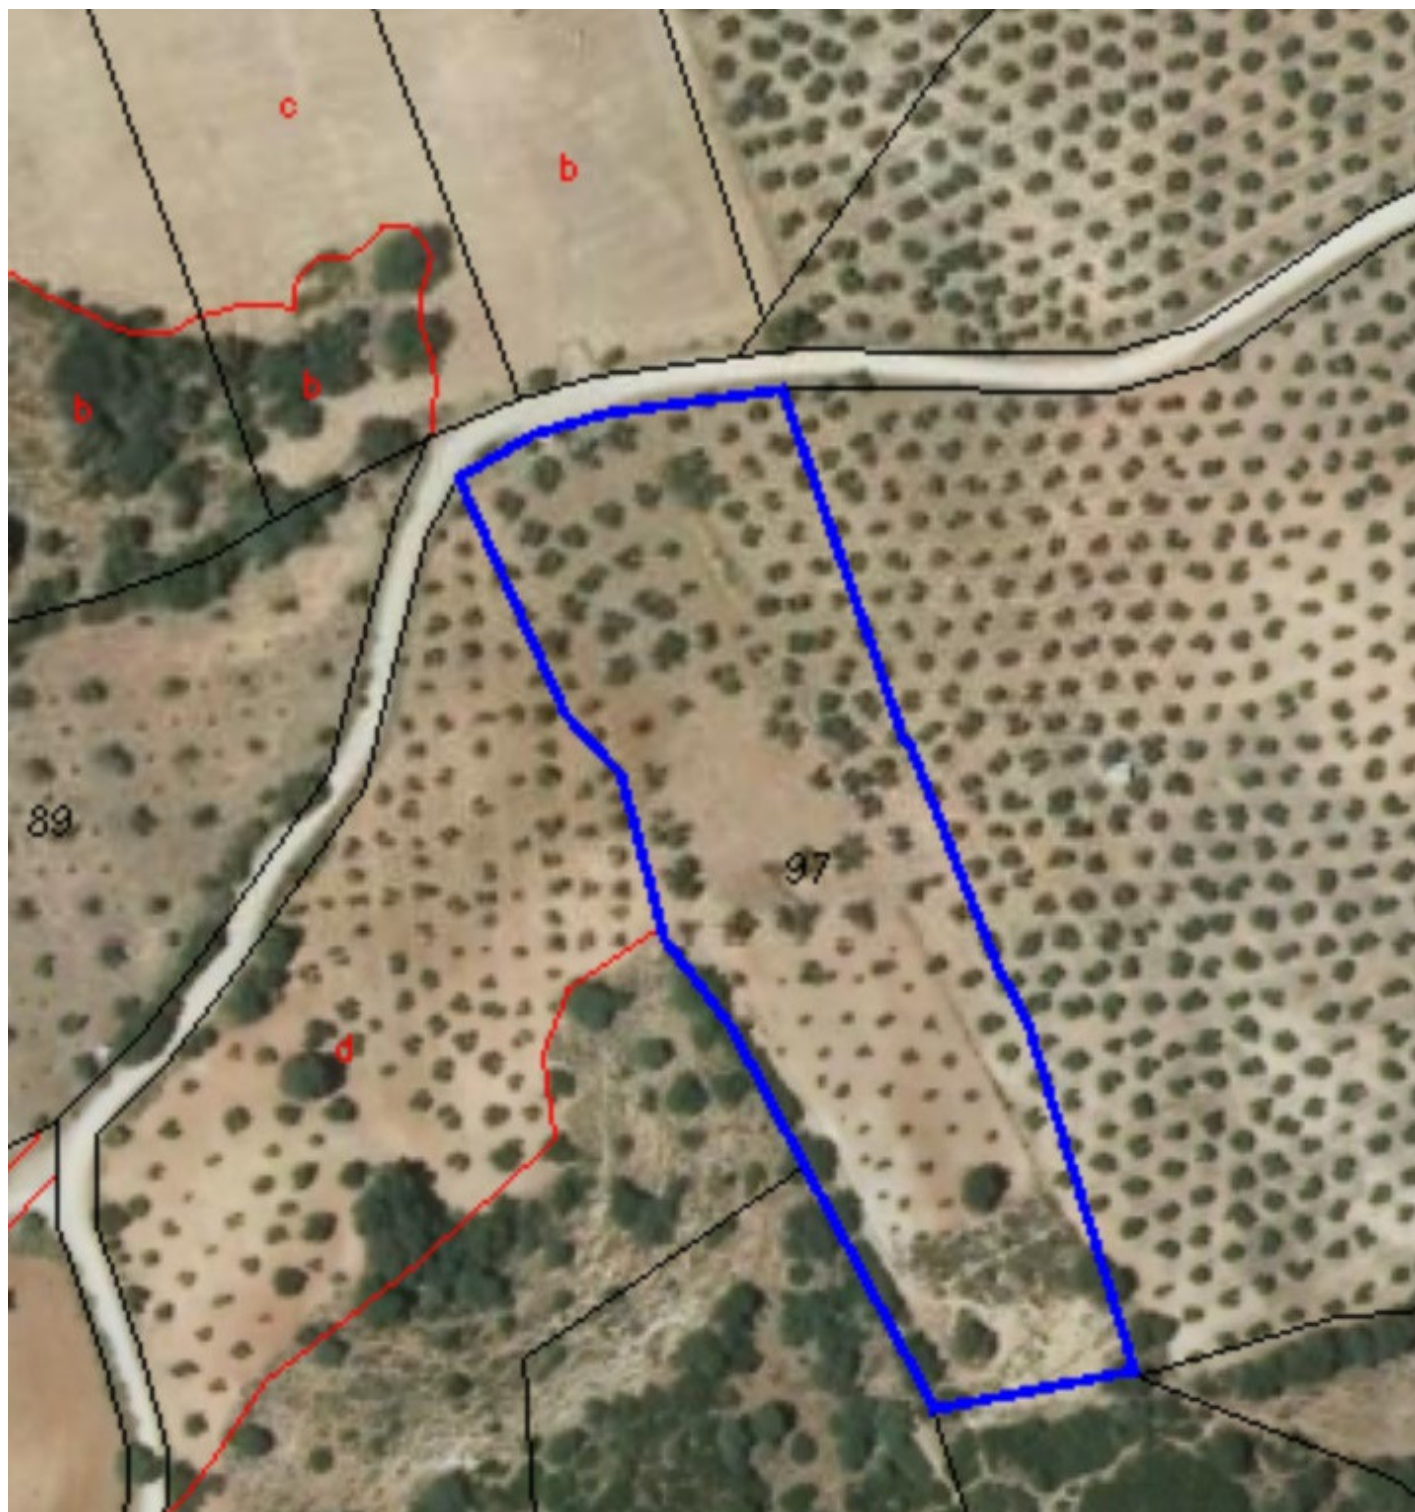

Terreno en Archidona

Referencia: R3197827

Dormitorios: por petición

Baños: por petición

M²: 12.597

Precio: 39.900 €

Estado: Venta

Tipo de propiedad: Terreno

Plazas: por petición

Día de la impresión : 4th
Febrero 2025

Descripción: Terreno Rustico, Archidona, Costa del Sol. Jardin/Terreno 12597 m². Preciosa parcela en Archidona a tan sólo 5km de Villanueva del Rosario. (4km con acceso asfaltado en buen estado de conservación y 1km de carril que presenta buenas condiciones. La parcela es de secano y tiene más de 80 olivos en producción. Se sitúa en una zona muy bonita y tranquila. Con buena comunicación por carretera tanto a Granada como a Málaga Posición : Campo. Orientación : Noroeste. Estado : Buen. Vistas : Campo, Panorámicas.