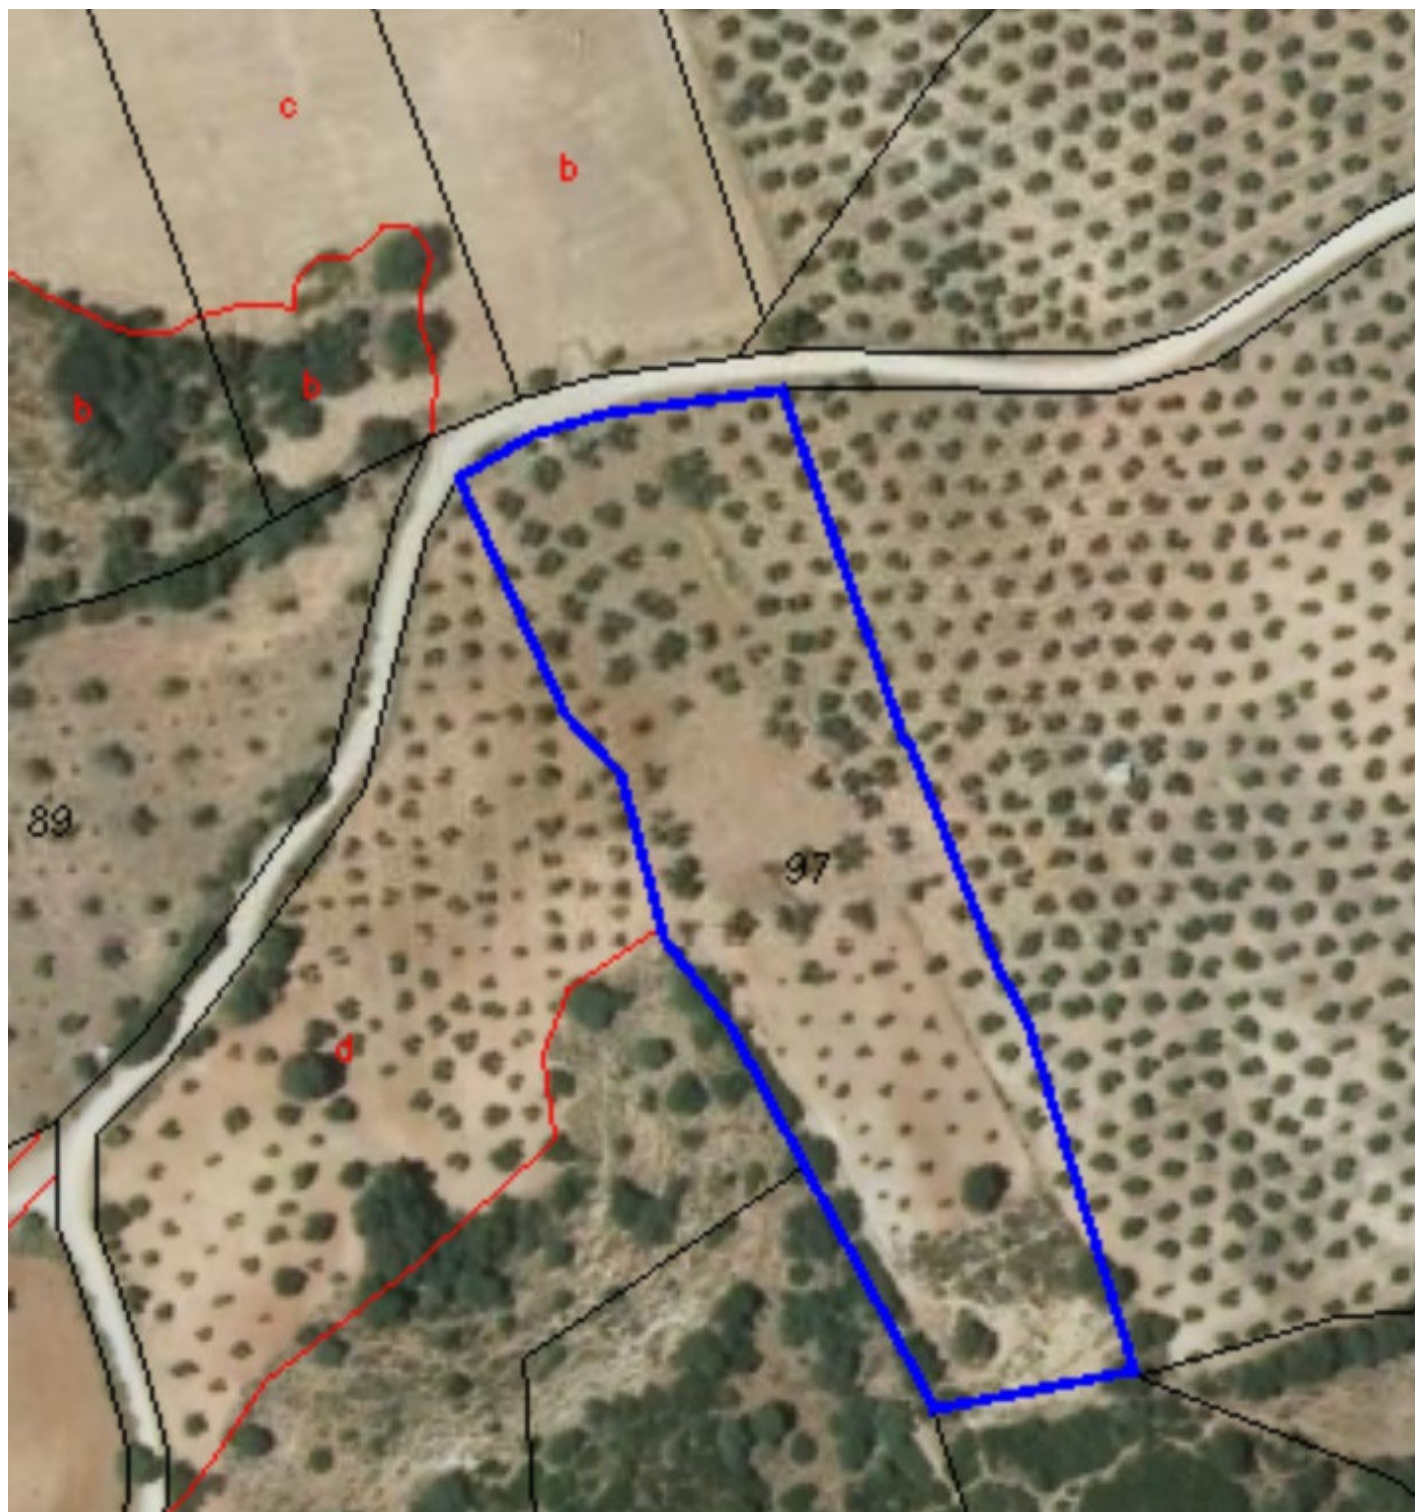

Terreno en Archidona

Referencia: R3197827

Dormitorios: por petición

Baños: por petición

M²: 12.597

Precio: 39.900 €

Estado: Venta

Tipo de propiedad: Terreno

Plazas: por petición

Día de la impresión : 18th
Junio 2026

Descripción: Terreno Rustico, Archidona, Costa del Sol. Jardin/Terreno 12597 m². Preciosa parcela en Archidona a tan sólo 5km de Villanueva del Rosario. (4km con acceso asfaltado en buen estado de conservación y 1km de carril que presenta buenas condiciones. La parcela es de secano y tiene más de 80 olivos en producción. Se sitúa en una zona muy bonita y tranquila. Con buena comunicación por carretera tanto a Granada como a Málaga Posición : Campo. Orientación : Noroeste. Estado : Buen. Vistas : Campo, Panorámicas.