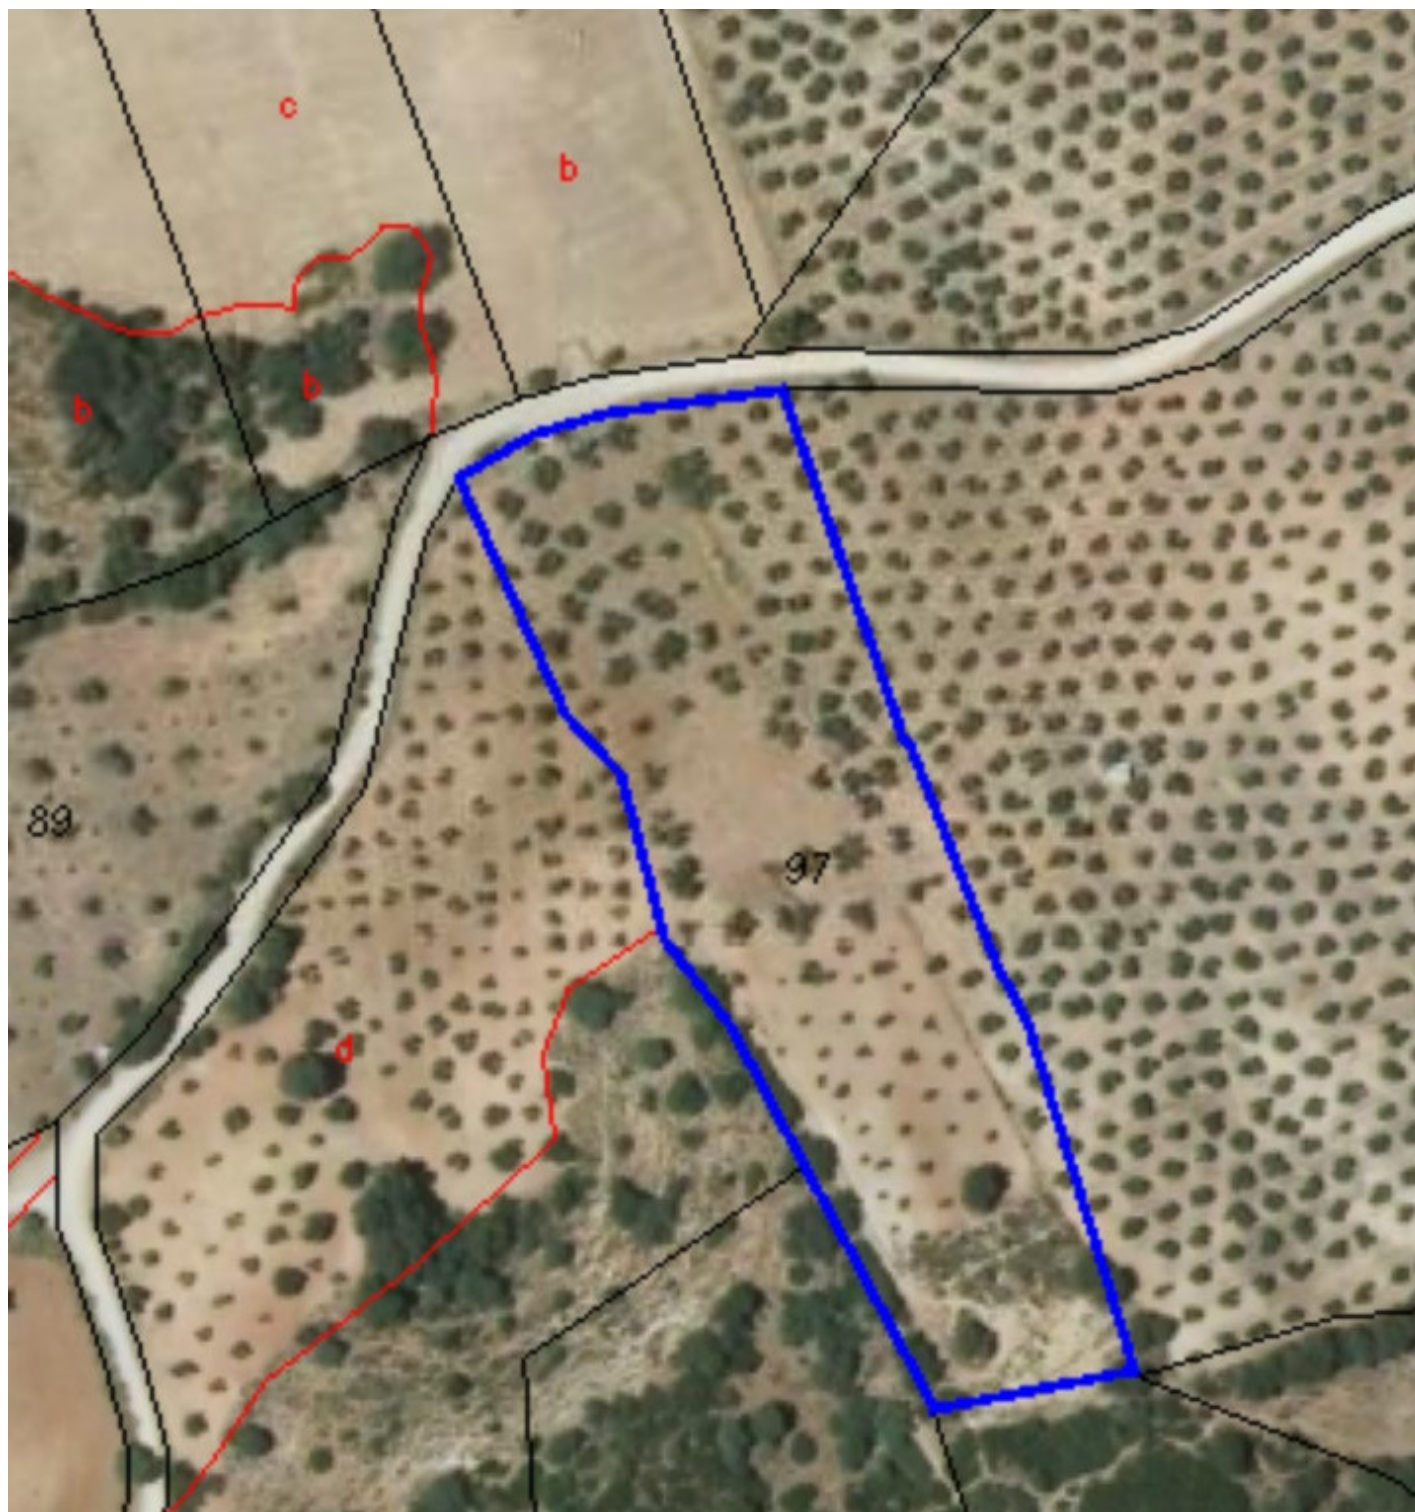

Terreno en Archidona

Referencia: R3197827

Dormitorios: por petición

Baños: por petición

M²: 12.597

Precio: 39.900 €

Estado: Venta

Tipo de propiedad: Terreno

Plazas: por petición

Día de la impresión : 4th
Octubre 2024

Descripción: Terreno Rustico, Archidona, Costa del Sol. Jardin/Terreno 12597 m². Preciosa parcela en Archidona a tan sólo 5km de Villanueva del Rosario. (4km con acceso asfaltado en buen estado de conservación y 1km de carril que presenta buenas condiciones. La parcela es de secano y tiene más de 80 olivos en producción. Se sitúa en una zona muy bonita y tranquila. Con buena comunicación por carretera tanto a Granada como a Málaga Posición : Campo. Orientación : Noroeste. Estado : Buen. Vistas : Campo, Panorámicas.