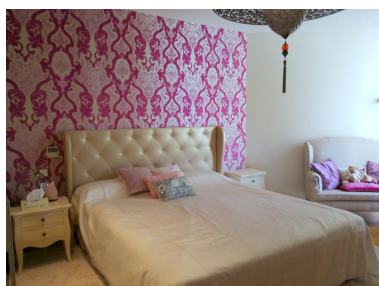

Plazas: por petición

Día de la impresión : 21st  
Septiembre 2024

---

Descripción: Este moderno adosado de planta baja está situado en uno de los complejos residenciales más modernos de Marbella, llamado Meisho Hills. Cuenta con 340 m<sup>2</sup> de construcción interior más 180 m<sup>2</sup> en terrazas con un gran solarium con vistas panorámicas al mar de Marbella y al mar Mediterráneo. La propiedad cuenta con 3 amplios dormitorios y un dormitorio individual, 2 dormitorios principales ubicados en el segundo piso y un dormitorio principal ubicado en la planta baja y el dormitorio individual. El complejo ofrece varias piscinas al aire libre y un spa solo para propietarios o inquilinos. Solo alquileres a largo plazo 12 meses renovables por contrato, 2 meses de depósito con 6 meses pagados por adelantado y saldo a seis meses por el resto del contrato.