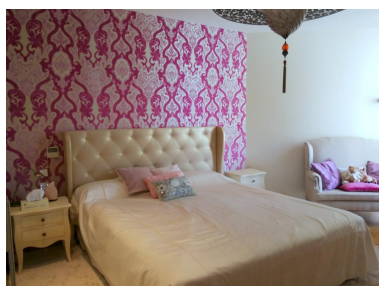

Plazas: por petición

Día de la impresión : 23rd  
Abril 2026

---

Descripción: Este moderno adosado de planta baja está situado en uno de los complejos residenciales más modernos de Marbella, llamado Meisho Hills. Cuenta con 340 m<sup>2</sup> de construcción interior más 180 m<sup>2</sup> en terrazas con un gran solarium con vistas panorámicas al mar de Marbella y al mar Mediterráneo. La propiedad cuenta con 3 amplios dormitorios y un dormitorio individual, 2 dormitorios principales ubicados en el segundo piso y un dormitorio principal ubicado en la planta baja y el dormitorio individual. El complejo ofrece varias piscinas al aire libre y un spa solo para propietarios o inquilinos. Solo alquileres a largo plazo 12 meses renovables por contrato, 2 meses de depósito con 6 meses pagados por adelantado y saldo a seis meses por el resto del contrato.