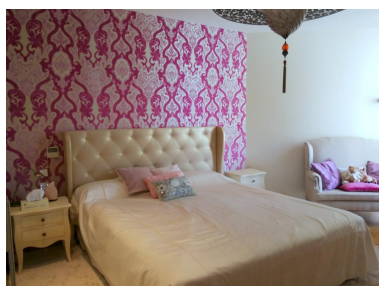

Casa en Sierra Blanca

Referencia: R3223984

Dormitorios: 4

Baños: 4

M²: 455

Precio: 1.595.000 €

Estado: Venta

Tipo de propiedad: Casa

Plazas: por petición

Día de la impresión : 11th
Junio 2026

Descripción: Este moderno adosado de planta baja está situado en uno de los complejos residenciales más modernos de Marbella, llamado Meisho Hills. Cuenta con 340 m² de construcción interior más 180 m² en terrazas con un gran solarium con vistas panorámicas al mar de Marbella y al mar Mediterráneo. La propiedad cuenta con 3 amplios dormitorios y un dormitorio individual, 2 dormitorios principales ubicados en el segundo piso y un dormitorio principal ubicado en la planta baja y el dormitorio individual. El complejo ofrece varias piscinas al aire libre y un spa solo para propietarios o inquilinos. Solo alquileres a largo plazo 12 meses renovables por contrato, 2 meses de depósito con 6 meses pagados por adelantado y saldo a seis meses por el resto del contrato.