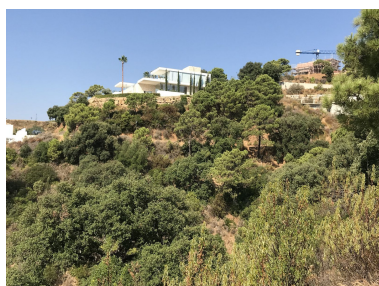

Día de la impresión : 18th
Enero 2025

Descripción: Vivir en un Oasis!!!! Con vistas al mar Mediterraneo, Gibraltar y la Costa Africana se encuentra una zona residencial con una naturaleza imparable y una montaña que la domina. La costa esta tan solo a 15 minutos en coche con playas maravillosas y cerca del glamour de Puerto Banús y Marbella. Privacidad, seguridad 24/7, y sobre todo tranquilidad.

Destacado:

Nueva construcción, Vistas al mar, Vistas a la montaña, Seguridad 24H, Reventa