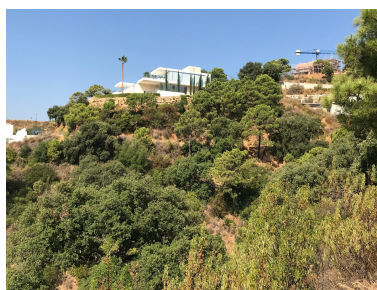

Día de la impresión : 4th
Abril 2025

Descripción: Vivir en un Oasis!!!! Con vistas al mar Mediterraneo, Gibraltar y la Costa Africana se encuentra una zona residencial con una naturaleza imparable y una montaña que la domina. La costa esta tan solo a 15 minutos en coche con playas maravillosas y cerca del glamour de Puerto Banús y Marbella. Privacidad, seguridad 24/7, y sobre todo tranquilidad.

Destacado:

Nueva construcción, Vistas al mar, Vistas a la montaña, Seguridad 24H, Reventa