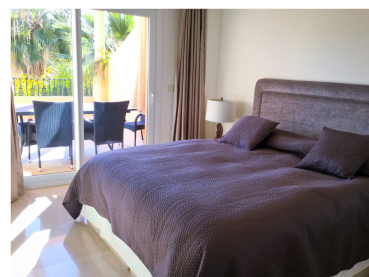

Plazas: por petición

Día de la impresión : 27th

Apartamento

Septiembre 2024

Descripción: Apartamento Planta Media, Nueva Andalucía, Costa del Sol. 2 Dormitorios, 2 Baños, Construidos 131 m², Terraza 25 m². Posición : Cerca de Golf, Urbanización. Orientación : Sur. Estado : Excelente. Piscina : Comunitaria. Climatización : Aire Acondicionado, Calefacción Central.. Vistas : Mar, Panorámicas. Características : Ascensor, Terraza Privada. Muebles : Amueblada. Seguridad : Recinto Cerrado, Persianas Eléctricas. Aparcamiento : Subterráneo. Servicios Públicos : Electricidad. Categoría : Reventa.