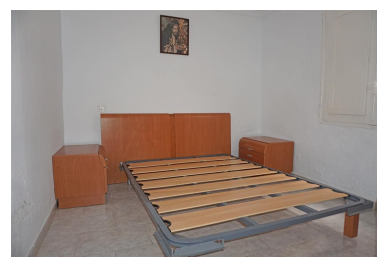

Casa en Alhaurín el Grande

Referencia: R3240535

Dormitorios: 5

Baños: 2

M<sup>2</sup>: 135

Precio: 121.000 €

Estado: Venta

Tipo de propiedad: Casa

Plazas: por petición

Día de la impresión : 19th  
Junio 2026

Descripción: Tradicional casa de pueblo muy amplia con una gran azotea ofreciendo vistas panorámicas del pueblo y las montañas colindantes. La propiedad tiene 5 dormitorios y 2 baños. También hay un comedor independiente, trastero en la parte trasera de la propiedad y un lavadero en la azotea. Se encuentra en una calle peatonal, por lo que es muy tranquila. Cerca de la propiedad, hay aparcamiento disponible.