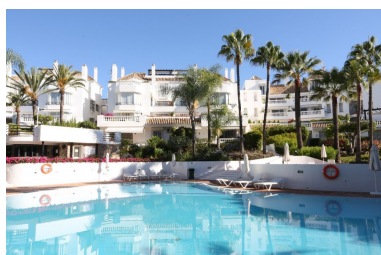

Plazas: por petición

Día de la impresión : 29th

Apartamento

Septiembre 2024

Descripción: Precioso y muy cuidado apartamento bajo con jardín en el complejo White Pearl Beach a pocos metros de una de las mejores playas de Marbella en Elviria. El apartamento ofrece un espacioso dormitorio con vestidor y cuarto de baño de mármol, aseo para invitados, cocina con lavadero independiente, amplio y luminoso salón con acceso a la terraza y jardín privados muy soleados. Complejo lujoso cerca de todos los comercios y restaurantes, con servicio de seguridad 24 horas, dos piscinas, una de ellas climatizada y espectaculares jardines tropicales. El apartamento se vende completamente amueblado y equipado con aire acondicionado frío y calor. Tiene además suelo de mármol, un amplio trastero y una muy buena plaza de parking. Ascensor. Por su ubicación este apartamento tiene un altísimo potencial de alquiler.