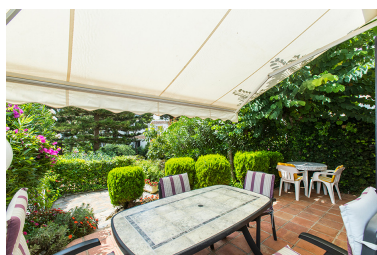

Plazas: por petición

Día de la impresión : 22nd
Enero 2025

Descripción: Precioso y muy cuidado apartamento bajo con jardín en el complejo White Pearl Beach a pocos metros de una de las mejores playas de Marbella en Elviria. El apartamento ofrece un espacioso dormitorio con vestidor y cuarto de baño de mármol, aseo para invitados, cocina con lavadero independiente, amplio y luminoso salón con acceso a la terraza y jardín privados muy soleados. Complejo lujoso cerca de todos los comercios y restaurantes, con servicio de seguridad 24 horas, dos piscinas, una de ellas climatizada y espectaculares jardines tropicales. El apartamento se vende completamente amueblado y equipado con aire acondicionado frío y calor. Tiene además suelo de mármol, un amplio trastero y una muy buena plaza de parking. Ascensor. Por su ubicación este apartamento tiene un altísimo potencial de alquiler.