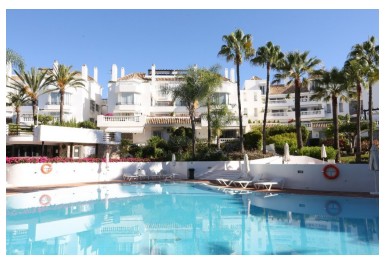

Plazas: por petición

Día de la impresión : 4th
Mayo 2026

Descripción: Precioso y muy cuidado apartamento bajo con jardín en el complejo White Pearl Beach a pocos metros de una de las mejores playas de Marbella en Elviria. El apartamento ofrece un espacioso dormitorio con vestidor y cuarto de baño de marmol, aseo para invitados, cocina con lavadero independiente, amplio y luminoso salón con acceso a la terraza y jardín privados muy soleados. Complejo lujoso cerca de todos los comercios y restaurantes, con servicio de seguridad 24 horas, dos piscinias, una de ellas climatizada y espectaculares jardines tropicales. El apartamento se vende completamente amueblado y equipado con aire acondicionado frío y calor. Tiene además suelo de marmol, un amplio trastero y una muy buena plaza de parking. Ascensor. Por su ubicación este apartamento tiene un altísimo potencial de alquiler.