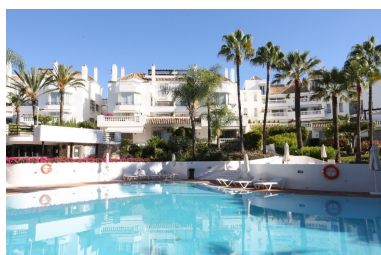

Plazas: por petición

Día de la impresión : 22nd
Enero 2025

Descripción: Precioso y muy cuidado apartamento bajo con jardín en el complejo White Pearl Beach a pocos metros de una de las mejores playas de Marbella en Elviria. El apartamento ofrece un espacioso dormitorio con vestidor y cuarto de baño de mármol, aseo para invitados, cocina con lavadero independiente, amplio y luminoso salón con acceso a la terraza y jardín privados muy soleados. Complejo lujoso cerca de todos los comercios y restaurantes, con servicio de seguridad 24 horas, dos piscinas, una de ellas climatizada y espectaculares jardines tropicales. El apartamento se vende completamente amueblado y equipado con aire acondicionado frío y calor. Tiene además suelo de mármol, un amplio trastero y una muy buena plaza de parking. Ascensor. Por su ubicación este apartamento tiene un altísimo potencial de alquiler.