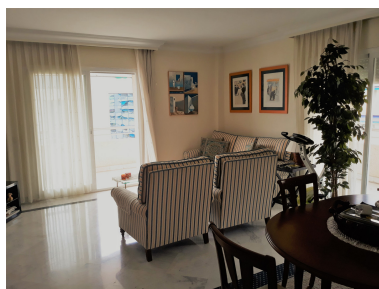

Apartamento en Puerto Banús

Referencia: R3252337

Dormitorios: 2

Baños: 2

M²: 105

Precio: 485.000 €

Estado: Venta

Tipo de propiedad:
Apartamento

Plazas: por petición

Día de la impresión : 19th
Junio 2026

Descripción:PUERTO BANUS - MAGNIFICA UBICACIÓN Apartamento en planta media situado en el corazón de Puerto Banus. A solo 2 min. de la playa de tiendas, restaurantes, zonas de ocio y paradas de autobús y taxi. Es una ubicación ideal para ir andando a todo. Este apartamento se encuentra en un complejo cerrado con piscina, pista de pádel tenis, gimnasio, área para las bicicletas y seguridad 24 horas. Es un apartamento en esquina y consta de hall de entrada que conduce a un amplio salón comedor con salida a una gran terraza orientación sur este y noreste que rodea el apartamento permitiendo así disfrutar de bonitas vistas al mar, a la montaña y a los alrededores de Puerto Banus, Dormitorio principal en suit, cocina completamente amueblada con área de lavandería. El apartamento tiene aire acondicionado en todas las estancias y 1 plaza de garaje incluida en el precio.