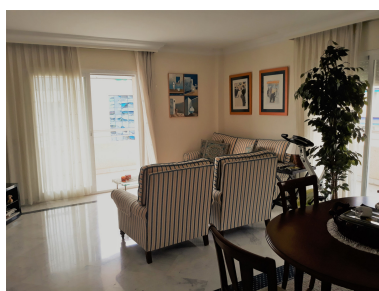

Apartamento en Puerto Banús

Referencia: R3252337

Dormitorios: 2

Baños: 2

M²: 105

Precio: 485.000 €

Estado: Venta

Tipo de propiedad:
Apartamento

Plazas: por petición

Día de la impresión : 1st
Mayo 2026

Descripción:PUERTO BANUS - MAGNIFICA UBICACIÓN Apartamento en planta media situado en el corazón de Puerto Banus. A solo 2 min. de la playa de tiendas, restaurantes, zonas de ocio y paradas de autobús y taxi. Es una ubicación ideal para ir andando a todo. Este apartamento se encuentra en un complejo cerrado con piscina, pista de pádel tenis, gimnasio, área para las bicicletas y seguridad 24 horas. Es un apartamento en esquina y consta de hall de entrada que conduce a un amplio salón comedor con salida a una gran terraza orientación sur este y noreste que rodea el apartamento permitiendo así disfrutar de bonitas vistas al mar, a la montaña y a los alrededores de Puerto Banus, Dormitorio principal en suit, cocina completamente amueblada con área de lavandería. El apartamento tiene aire acondicionado en todas las estancias y 1 plaza de garaje incluida en el precio.