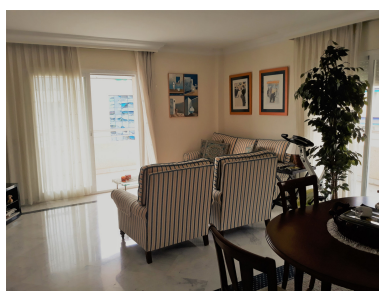

Apartamento en Puerto Banús

Referencia: R3252337

Dormitorios: 2

Baños: 2

M<sup>2</sup>: 105

Precio: 485.000 €

Estado: Venta

Tipo de propiedad:  
Apartamento

Plazas: por petición

Día de la impresión : 18th  
Enero 2025

---

Descripción:PUERTO BANUS - MAGNIFICA UBICACIÓN Apartamento en planta media situado en el corazón de Puerto Banus. A solo 2 min. de la playa de tiendas, restaurantes, zonas de ocio y paradas de autobús y taxi. Es una ubicación ideal para ir andando a todo. Este apartamento se encuentra en un complejo cerrado con piscina, pista de pádel tenis, gimnasio, área para las bicicletas y seguridad 24 horas. Es un apartamento en esquina y consta de hall de entrada que conduce a un amplio salón comedor con salida a una gran terraza orientación sur este y noreste que rodea el apartamento permitiendo así disfrutar de bonitas vistas al mar, a la montaña y a los alrededores de Puerto Banus, Dormitorio principal en suit, cocina completamente amueblada con área de lavandería. El apartamento tiene aire acondicionado en todas las estancias y 1 plaza de garaje incluida en el precio.