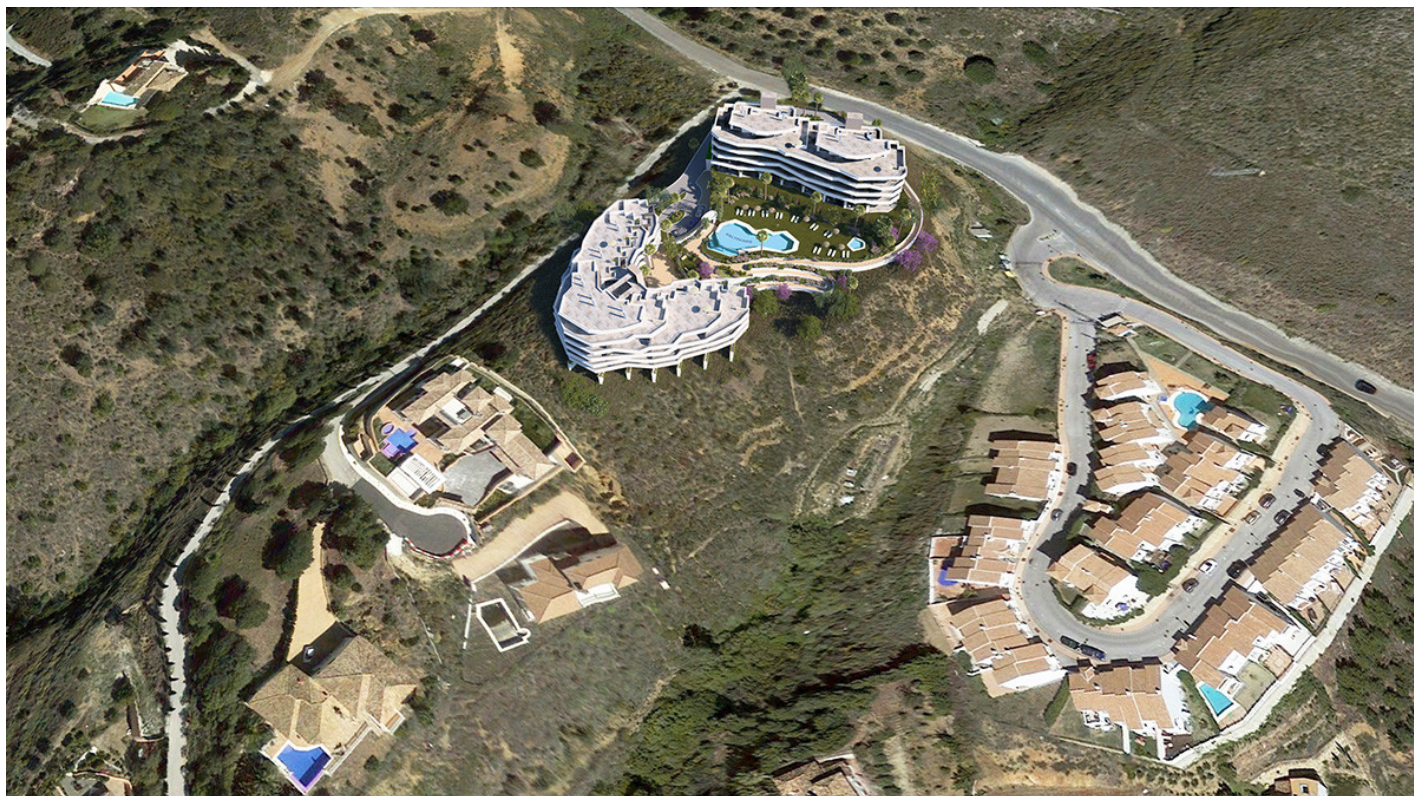

Terreno en Valtocado

Referencia: R3258775

Dormitorios: por petición

Baños: por petición

M<sup>2</sup>: 22.288

Precio: 2.800.000 €

Estado: Venta

Tipo de propiedad: Terreno Plazas: por petición

Día de la impresión : 23rd  
Abril 2026

Descripción: La parcela se vende con Proyecto y Licencia incluidos en el precio. La repercusión de Suelo es de 125 €/m2 suelo y la repercusión de Techo es de 140€/m2 techo Tiene una Superficie total de 22.288 m2 y ella se subdivide en 2 subparcelas: 1-Parcela residencial (CJ3) para 70 viviendas. 11.535 m2 con una Edificabilidad de 0.9 que son 10.381,50 m2 de techo. 2- Parcela comercial (CO) de 10.753 m2 con una Edificabilidad de 0.9 que son unos 9.677,70 m2 techo.- Puede usted consultar en las fotografías los mapas de la zona así como el cuadro de superficies habitables