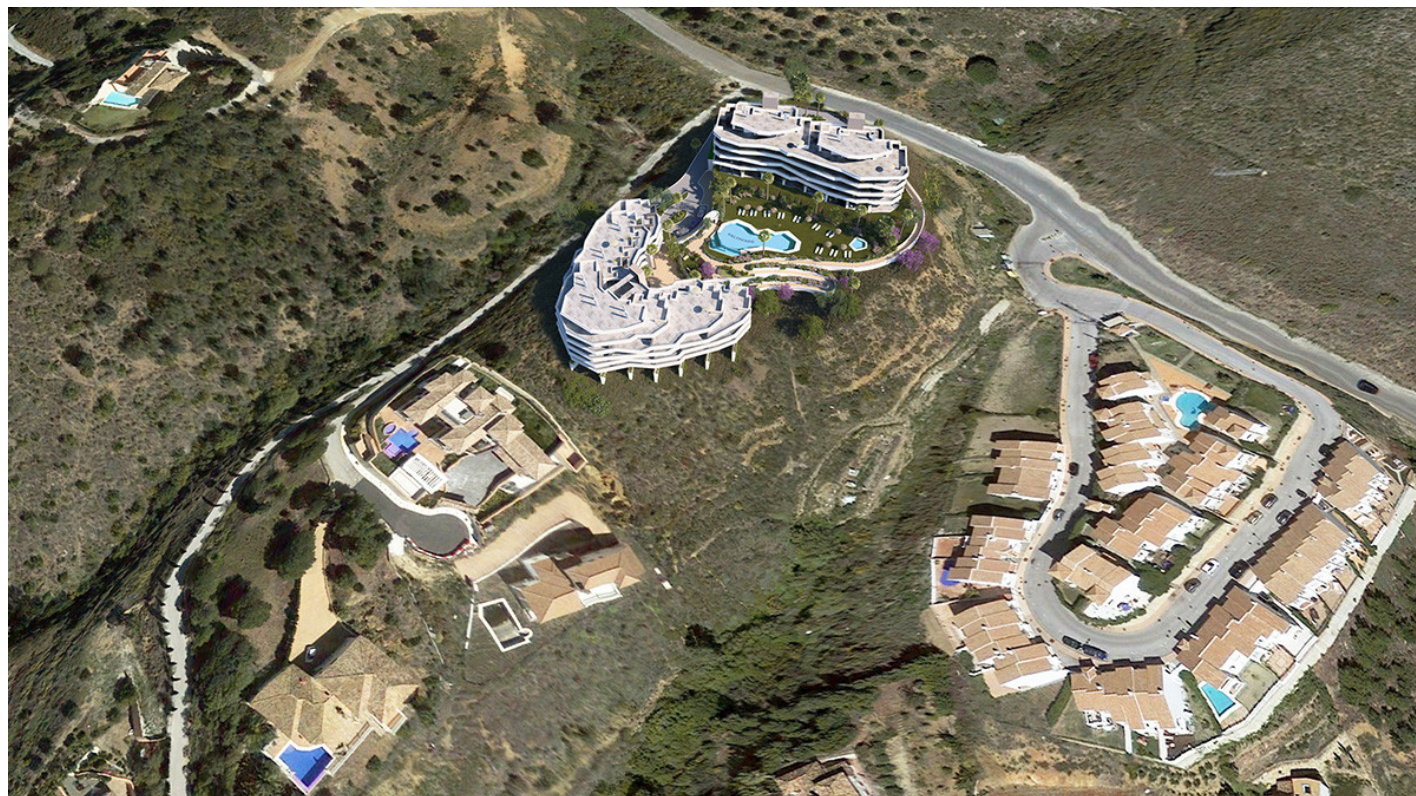

Terreno en Valtocado

Referencia: R3258775

Dormitorios: por petición

Baños: por petición

M<sup>2</sup>: 22.288

Precio: 2.800.000 €

Estado: Venta

Tipo de propiedad: Terreno Plazas: por petición

Día de la impresión : 20th  
Septiembre 2024

Descripción: La parcela se vende con Proyecto y Licencia incluidos en el precio. La repercusión de Suelo es de 125 €/m2 suelo y la repercusión de Techo es de 140€/m2 techo Tiene una Superficie total de 22.288 m2 y ella se subdivide en 2 subparcelas: 1-Parcela residencial (CJ3) para 70 viviendas. 11.535 m2 con una Edificabilidad de 0.9 que son 10.381,50 m2 de techo. 2- Parcela comercial (CO) de 10.753 m2 con una Edificabilidad de 0.9 que son unos 9.677,70 m2 techo.- Puede usted consultar en las fotografías los mapas de la zona así como el cuadro de superficies habitables