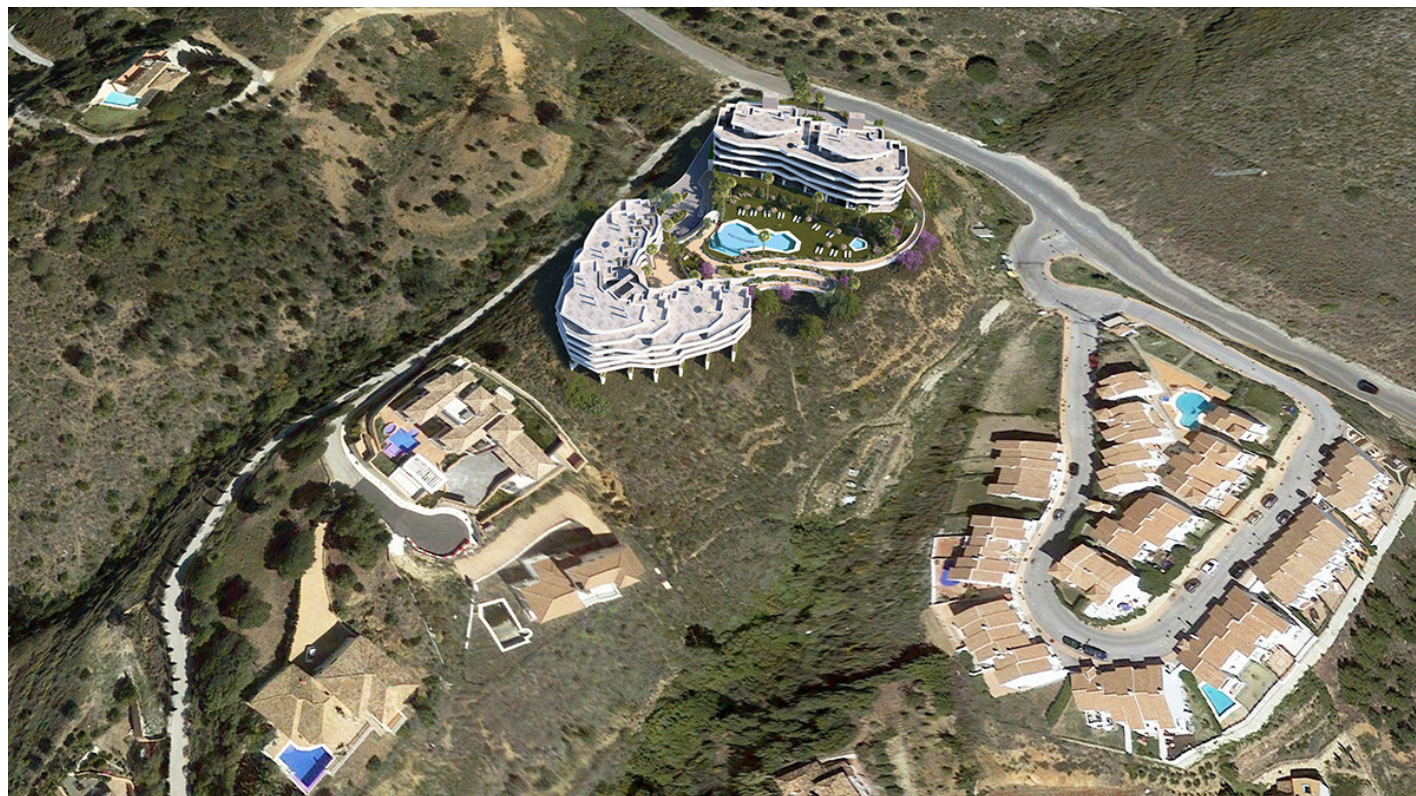

Terreno en Valtocado

Referencia: R3258775

Dormitorios: por petición

Baños: por petición

M²: 22.288

Precio: 2.800.000 €

Estado: Venta

Tipo de propiedad: Terreno Plazas: por petición

Día de la impresión : 21st
Abril 2026

Descripción: La parcela se vende con Proyecto y Licencia incluidos en el precio. La repercusión de Suelo es de 125 €/m2 suelo y la repercusión de Techo es de 140€/m2 techo Tiene una Superficie total de 22.288 m2 y ella se subdivide en 2 subparcelas: 1-Parcela residencial (CJ3) para 70 viviendas. 11.535 m2 con una Edificabilidad de 0.9 que son 10.381,50 m2 de techo. 2- Parcela comercial (CO) de 10.753 m2 con una Edificabilidad de 0.9 que son unos 9.677,70 m2 techo.- Puede usted consultar en las fotografías los mapas de la zona así como el cuadro de superficies habitables