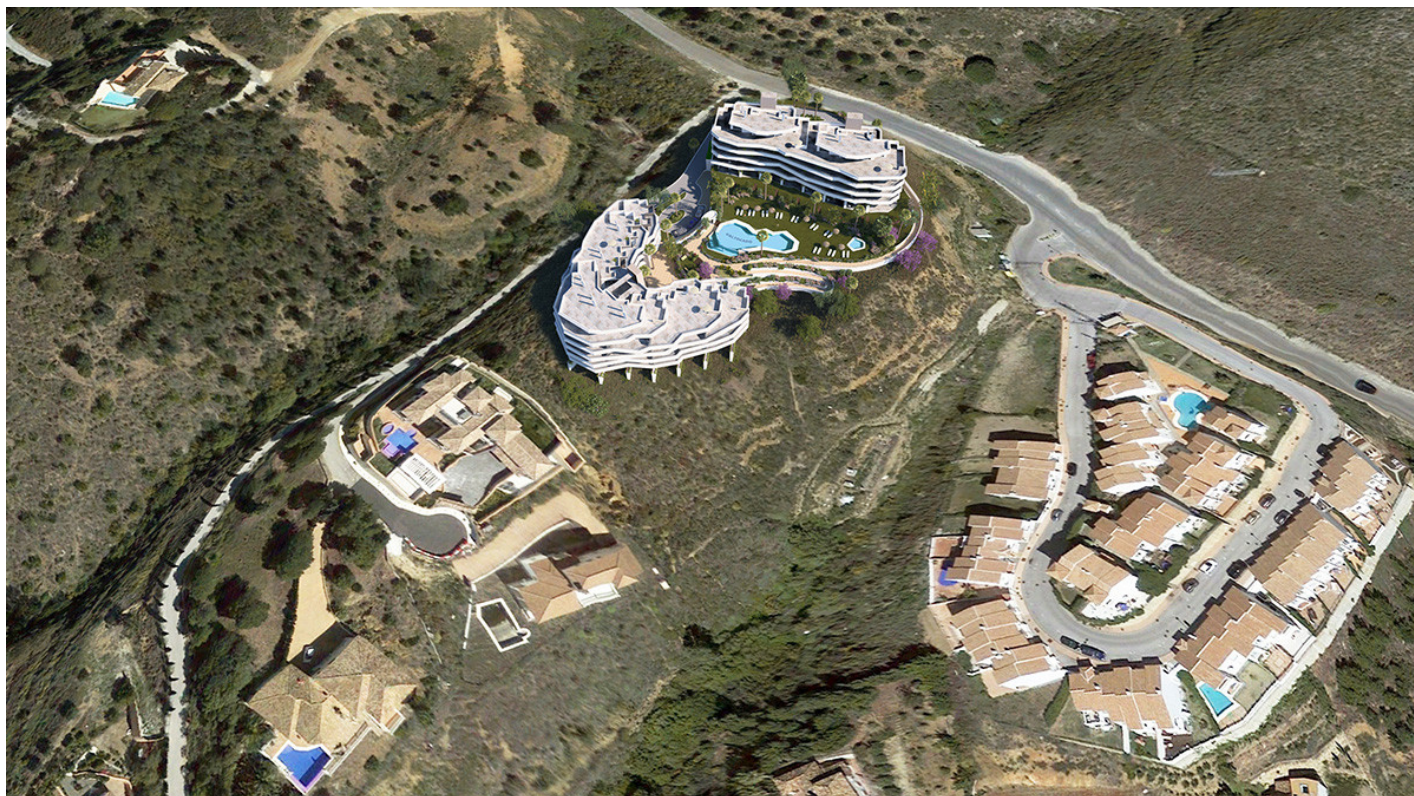

Terreno en Valtocado

Referencia: R3258775

Dormitorios: por petición

Baños: por petición

M²: 22.288

Precio: 2.800.000 €

Estado: Venta

Tipo de propiedad: Terreno Plazas: por petición

Día de la impresión : 25th
Diciembre 2024

Descripción: La parcela se vende con Proyecto y Licencia incluidos en el precio. La repercusión de Suelo es de 125 €/m2 suelo y la repercusión de Techo es de 140€/m2 techo Tiene una Superficie total de 22.288 m2 y ella se subdivide en 2 subparcelas: 1-Parcela residencial (CJ3) para 70 viviendas. 11.535 m2 con una Edificabilidad de 0.9 que son 10.381,50 m2 de techo. 2- Parcela comercial (CO) de 10.753 m2 con una Edificabilidad de 0.9 que son unos 9.677,70 m2 techo.- Puede usted consultar en las fotografías los mapas de la zona así como el cuadro de superficies habitables