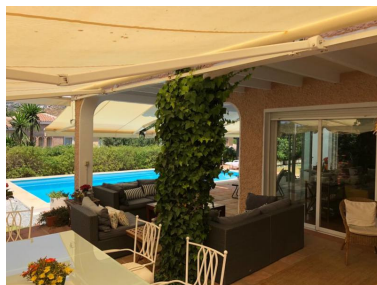

Plazas: por petición

Día de la impresión : 22nd
Septiembre 2024

Descripción: Espléndida villa tradicional con espectaculares vistas a la montaña y al mar desde el jardín. Situada en una zona muy tranquila de Benalmádena costa, pero estupendamente situada, a menos de 5 minutos en coche del mar, de la estación de tren y del campo de golf, el aeropuerto de Málaga se tarda unos 20 minutos en coche. Muy cerca de colegios. La casa tiene 300 m² construidos y 1,200 m² de parcela, con una bonita y soleada piscina en el jardín. La villa consta de una sola planta. Dispone de un amplio salón con chimenea con grandes ventanales al jardín y unas maravillosas vistas a la montaña. Tiene una preciosa y amplia cocina abierta a un acogedor comedor, el cual tiene salida directa al porche y jardín. Dentro de la casa tiene 3 dormitorios, uno de ellos con baño en suite, y uno adicional con baño propio y entrada por fuera de la casa. Todos ellos son amplios, tanto los dormitorios como los baños, y todos tienen armarios integrados. El antiguo garaje se ha habilitado como sala de plancha y almacenaje de ropa, libros y mas. Por la parte de atrás una zona de lavandería. El sistema de tuberías de la casa se instaló completamente nuevo hace menos de 4 años. Perfecta para familias.