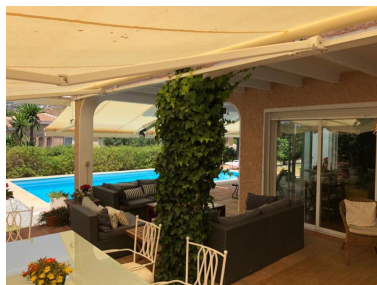

Plazas: por petición

Día de la impresión : 24th
Abril 2026

Descripción: Espléndida villa tradicional con espectaculares vistas a la montaña y al mar desde el jardín. Situada en una zona muy tranquila de Benalmádena costa, pero estupendamente situada, a menos de 5 minutos en coche del mar, de la estación de tren y del campo de golf, el aeropuerto de Málaga se tarda unos 20 minutos en coche. Muy cerca de colegios. La casa tiene 300 m² construidos y 1,200 m² de parcela, con una bonita y soleada piscina en el jardín. La villa consta de una sola planta. Dispone de un amplio salón con chimenea con grandes ventanales al jardín y unas maravillosas vistas a la montaña. Tiene una preciosa y amplia cocina abierta a un acogedor comedor, el cual tiene salida directa al porche y jardín. Dentro de la casa tiene 3 dormitorios, uno de ellos con baño en suite, y uno adicional con baño propio y entrada por fuera de la casa. Todos ellos son amplios, tanto los dormitorios como los baños, y todos tienen armarios integrados. El antiguo garaje se ha habilitado como sala de plancha y almacenaje de ropa, libros y mas. Por la parte de atrás una zona de lavandería. El sistema de tuberías de la casa se instaló completamente nuevo hace menos de 4 años. Perfecta para familias.