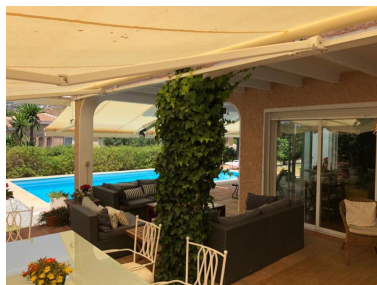

Plazas: por petición

Día de la impresión : 12th
Junio 2026

Descripción: Espléndida villa tradicional con espectaculares vistas a la montaña y al mar desde el jardín. Situada en una zona muy tranquila de Benalmádena costa, pero estupendamente situada, a menos de 5 minutos en coche del mar, de la estación de tren y del campo de golf, el aeropuerto de Málaga se tarda unos 20 minutos en coche. Muy cerca de colegios. La casa tiene 300 m² construidos y 1,200 m² de parcela, con una bonita y soleada piscina en el jardín. La villa consta de una sola planta. Dispone de un amplio salón con chimenea con grandes ventanales al jardín y unas maravillosas vistas a la montaña. Tiene una preciosa y amplia cocina abierta a un acogedor comedor, el cual tiene salida directa al porche y jardín. Dentro de la casa tiene 3 dormitorios, uno de ellos con baño en suite, y uno adicional con baño propio y entrada por fuera de la casa. Todos ellos son amplios, tanto los dormitorios como los baños, y todos tienen armarios integrados. El antiguo garaje se ha habilitado como sala de plancha y almacenaje de ropa, libros y mas. Por la parte de atrás una zona de lavandería. El sistema de tuberías de la casa se instaló completamente nuevo hace menos de 4 años. Perfecta para familias.