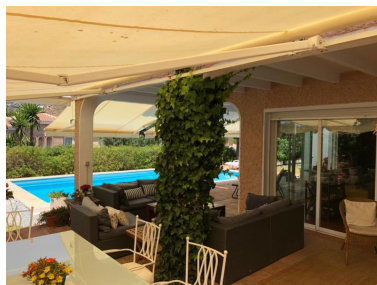

Plazas: por petición

Día de la impresión : 11th
Enero 2025

Descripción: Espléndida villa tradicional con espectaculares vistas a la montaña y al mar desde el jardín. Situada en una zona muy tranquila de Benalmádena costa, pero estupendamente situada, a menos de 5 minutos en coche del mar, de la estación de tren y del campo de golf, el aeropuerto de Málaga se tarda unos 20 minutos en coche. Muy cerca de colegios. La casa tiene 300 m² construidos y 1,200 m² de parcela, con una bonita y soleada piscina en el jardín. La villa consta de una sola planta. Dispone de un amplio salón con chimenea con grandes ventanales al jardín y unas maravillosas vistas a la montaña. Tiene una preciosa y amplia cocina abierta a un acogedor comedor, el cual tiene salida directa al porche y jardín. Dentro de la casa tiene 3 dormitorios, uno de ellos con baño en suite, y uno adicional con baño propio y entrada por fuera de la casa. Todos ellos son amplios, tanto los dormitorios como los baños, y todos tienen armarios integrados. El antiguo garaje se ha habilitado como sala de plancha y almacenaje de ropa, libros y mas. Por la parte de atrás una zona de lavandería. El sistema de tuberías de la casa se instaló completamente nuevo hace menos de 4 años. Perfecta para familias.