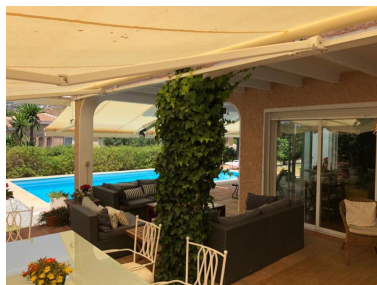

Plazas: por petición

Día de la impresión : 12th  
Junio 2026

---

Descripción: Espléndida villa tradicional con espectaculares vistas a la montaña y al mar desde el jardín. Situada en una zona muy tranquila de Benalmádena costa, pero estupendamente situada, a menos de 5 minutos en coche del mar, de la estación de tren y del campo de golf, el aeropuerto de Málaga se tarda unos 20 minutos en coche. Muy cerca de colegios. La casa tiene 300 m<sup>2</sup> construidos y 1,200 m<sup>2</sup> de parcela, con una bonita y soleada piscina en el jardín. La villa consta de una sola planta. Dispone de un amplio salón con chimenea con grandes ventanales al jardín y unas maravillosas vistas a la montaña. Tiene una preciosa y amplia cocina abierta a un acogedor comedor, el cual tiene salida directa al porche y jardín. Dentro de la casa tiene 3 dormitorios, uno de ellos con baño en suite, y uno adicional con baño propio y entrada por fuera de la casa. Todos ellos son amplios, tanto los dormitorios como los baños, y todos tienen armarios integrados. El antiguo garaje se ha habilitado como sala de plancha y almacenaje de ropa, libros y mas. Por la parte de atrás una zona de lavandería. El sistema de tuberías de la casa se instaló completamente nuevo hace menos de 4 años. Perfecta para familias.