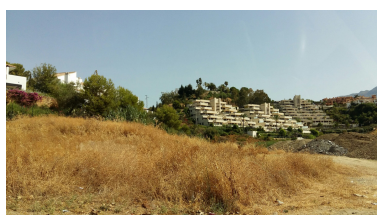

Terreno en Nueva Andalucía

Referencia: R3262237

Dormitorios: por petición

Baños: por petición

M²: 1.500

Precio: 840.000 €

Estado: Venta

Tipo de propiedad: Terreno Plazas: por petición

Día de la impresión : 23rd
Septiembre 2024

Descripción: PARCELA DISPONIBLE PARA UNA VILLA EN NUEVA ANDALUCÍA Parcela de 1.500 mts situada en el corazón del golf . Posibilidad de villa en 3 plantas con 4/5 dormitorios, sala de cine, sala de juegos, gimnasio, lavandería. Calificación: Suelo urbano consolidado de uso residencial Parcela UE4 Edificabilidad del 20%
Orientación este oeste y sur Vistas: Montaña, parciales al mar