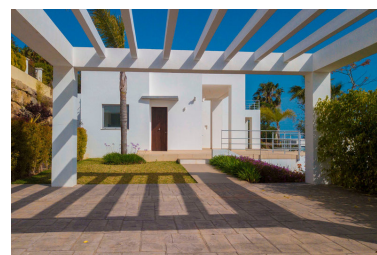

Villa en Benahavís

Referencia: R3269704

Dormitorios: 4

Baños: 4

M²: 488

Precio: 1.900.000 €

Estado: Venta

Tipo de propiedad: Villa

Plazas: por petición

Día de la impresión : 11th
Junio 2026

Descripción:Nueva Promoción: Precios desde € 1,900,000 hasta € 1,900,000. [Habitaciones: 4 - 4] [Baños: 4 - 4] [Construidos: 488.00 m2 - 488.00 m2] Contemporáneo de cuatro dormitorios, con orientación sur villa en El desarrollo, Benahavis, sólo un corto viaje en coche a la playa, Puerto Banús y todos los servicios de ocio. La villa se encuentra en una posición elevada con maravillosas vistas al mar y a la montaña. Hay una amplia y luminosa sala de estar con chimenea y acceso a las terrazas parcialmente cubiertas, jardín y piscina infinita; una cocina totalmente equipada con isla; la suite principal y tres suites de invitados. Otras características incluyen aire acondicionado frío y calor y pisos de mármol.