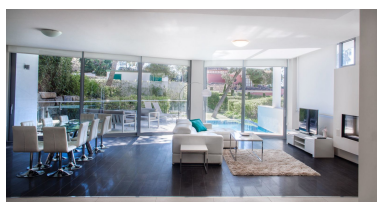

Plazas: por petición

Día de la impresión : 10th
Junio 2026

Descripción:Una hermosa casa adosada ubicada en el lugar más lujoso de Marbella - Sierra Blanca. fue construido en el año 2012 por proyecto italiano, cumpliendo con los más altos estándares de calidad. La comunidad consta de enormes jardines bien cuidados, dos piscinas abiertas (una para niños), tres SPA y un gimnasio. Está completamente cerrada y con vigilancia de seguridad 24h. Junto a la comunidad - famosas rutas de senderismo a Marbella "La Concha" montaña y un hermoso bosque de montaña. Toda la urbanización está abierta a las impresionantes vistas de la cordillera de Marbella, el mar Mediterráneo, Gibraltar y Marruecos. La casa consta de 5 dormitorios y 5 baños en suite La propiedad está equipada con el sistema de "casa inteligente", que se puede controlar desde Ipad. Sistemas de calefacción y aire acondicionado muy eficientes (calefacción por suelo radiante). Todos los muebles y comodidades son contemporáneos, de alta calidad y diseño.