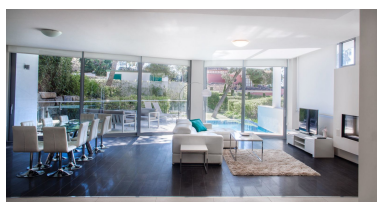

Plazas: por petición

Día de la impresión : 23rd  
Abril 2026

---

Descripción:Una hermosa casa adosada ubicada en el lugar más lujoso de Marbella - Sierra Blanca. fue construido en el año 2012 por proyecto italiano, cumpliendo con los más altos estándares de calidad. La comunidad consta de enormes jardines bien cuidados, dos piscinas abiertas (una para niños), tres SPA y un gimnasio. Está completamente cerrada y con vigilancia de seguridad 24h. Junto a la comunidad - famosas rutas de senderismo a Marbella "La Concha" montaña y un hermoso bosque de montaña. Toda la urbanización está abierta a las impresionantes vistas de la cordillera de Marbella, el mar Mediterráneo, Gibraltar y Marruecos. La casa consta de 5 dormitorios y 5 baños en suite La propiedad está equipada con el sistema de "casa inteligente", que se puede controlar desde Ipad. Sistemas de calefacción y aire acondicionado muy eficientes (calefacción por suelo radiante). Todos los muebles y comodidades son contemporáneos, de alta calidad y diseño.