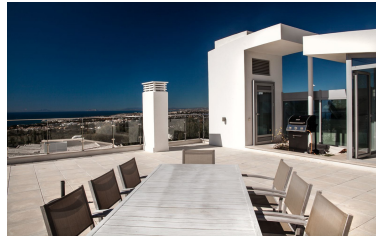

Plazas: por petición

Día de la impresión : 10th
Junio 2026

Descripción:Una hermosa casa adosada ubicada en el lugar más lujoso de Marbella - Sierra Blanca. fue construido en el año 2012 por proyecto italiano, cumpliendo con los más altos estándares de calidad. La comunidad consta de enormes jardines bien cuidados, dos piscinas abiertas (una para niños), tres SPA y un gimnasio. Está completamente cerrada y con vigilancia de seguridad 24h. Junto a la comunidad - famosas rutas de senderismo a Marbella "La Concha" montaña y un hermoso bosque de montaña. Toda la urbanización está abierta a las impresionantes vistas de la cordillera de Marbella, el mar Mediterráneo, Gibraltar y Marruecos. La casa consta de 5 dormitorios y 5 baños en suite La propiedad está equipada con el sistema de "casa inteligente", que se puede controlar desde Ipad. Sistemas de calefacción y aire acondicionado muy eficientes (calefacción por suelo radiante). Todos los muebles y comodidades son contemporáneos, de alta calidad y diseño.