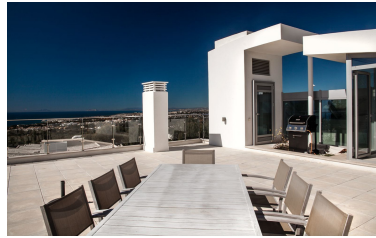

Plazas: por petición

Día de la impresión : 20th
Septiembre 2024

Descripción: Una hermosa casa adosada ubicada en el lugar más lujoso de Marbella - Sierra Blanca. fue construido en el año 2012 por proyecto italiano, cumpliendo con los más altos estándares de calidad. La comunidad consta de enormes jardines bien cuidados, dos piscinas abiertas (una para niños), tres SPA y un gimnasio. Está completamente cerrada y con vigilancia de seguridad 24h. Junto a la comunidad - famosas rutas de senderismo a Marbella "La Concha" montaña y un hermoso bosque de montaña. Toda la urbanización está abierta a las impresionantes vistas de la cordillera de Marbella, el mar Mediterráneo, Gibraltar y Marruecos. La casa consta de 5 dormitorios y 5 baños en suite La propiedad está equipada con el sistema de "casa inteligente", que se puede controlar desde Ipad. Sistemas de calefacción y aire acondicionado muy eficientes (calefacción por suelo radiante). Todos los muebles y comodidades son contemporáneos, de alta calidad y diseño.