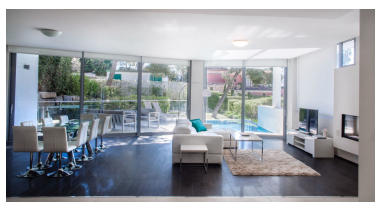

Plazas: por petición

Día de la impresión : 27th
Diciembre 2024

Descripción: Una hermosa casa adosada ubicada en el lugar más lujoso de Marbella - Sierra Blanca. fue construido en el año 2012 por proyecto italiano, cumpliendo con los más altos estándares de calidad. La comunidad consta de enormes jardines bien cuidados, dos piscinas abiertas (una para niños), tres SPA y un gimnasio. Está completamente cerrada y con vigilancia de seguridad 24h. Junto a la comunidad - famosas rutas de senderismo a Marbella "La Concha" montaña y un hermoso bosque de montaña. Toda la urbanización está abierta a las impresionantes vistas de la cordillera de Marbella, el mar Mediterráneo, Gibraltar y Marruecos. La casa consta de 5 dormitorios y 5 baños en suite La propiedad está equipada con el sistema de "casa inteligente", que se puede controlar desde Ipad. Sistemas de calefacción y aire acondicionado muy eficientes (calefacción por suelo radiante). Todos los muebles y comodidades son contemporáneos, de alta calidad y diseño.