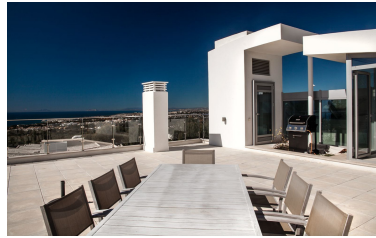

Plazas: por petición

Día de la impresión : 27th
Diciembre 2024

Descripción: Una hermosa casa adosada ubicada en el lugar más lujoso de Marbella - Sierra Blanca. fue construido en el año 2012 por proyecto italiano, cumpliendo con los más altos estándares de calidad. La comunidad consta de enormes jardines bien cuidados, dos piscinas abiertas (una para niños), tres SPA y un gimnasio. Está completamente cerrada y con vigilancia de seguridad 24h. Junto a la comunidad - famosas rutas de senderismo a Marbella "La Concha" montaña y un hermoso bosque de montaña. Toda la urbanización está abierta a las impresionantes vistas de la cordillera de Marbella, el mar Mediterráneo, Gibraltar y Marruecos. La casa consta de 5 dormitorios y 5 baños en suite La propiedad está equipada con el sistema de "casa inteligente", que se puede controlar desde Ipad. Sistemas de calefacción y aire acondicionado muy eficientes (calefacción por suelo radiante). Todos los muebles y comodidades son contemporáneos, de alta calidad y diseño.