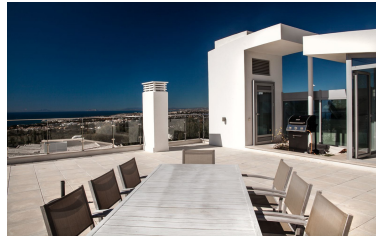

Plazas: por petición

Día de la impresión : 23rd  
Abril 2026

---

Descripción:Una hermosa casa adosada ubicada en el lugar más lujoso de Marbella - Sierra Blanca. fue construido en el año 2012 por proyecto italiano, cumpliendo con los más altos estándares de calidad. La comunidad consta de enormes jardines bien cuidados, dos piscinas abiertas (una para niños), tres SPA y un gimnasio. Está completamente cerrada y con vigilancia de seguridad 24h. Junto a la comunidad - famosas rutas de senderismo a Marbella "La Concha" montaña y un hermoso bosque de montaña. Toda la urbanización está abierta a las impresionantes vistas de la cordillera de Marbella, el mar Mediterráneo, Gibraltar y Marruecos. La casa consta de 5 dormitorios y 5 baños en suite La propiedad está equipada con el sistema de "casa inteligente", que se puede controlar desde Ipad. Sistemas de calefacción y aire acondicionado muy eficientes (calefacción por suelo radiante). Todos los muebles y comodidades son contemporáneos, de alta calidad y diseño.