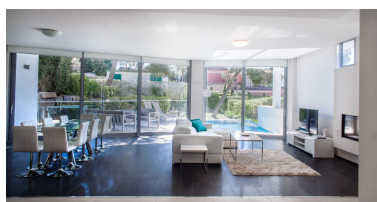

Plazas: por petición

Día de la impresión : 20th
Septiembre 2024

Descripción: Una hermosa casa adosada ubicada en el lugar más lujoso de Marbella - Sierra Blanca. fue construido en el año 2012 por proyecto italiano, cumpliendo con los más altos estándares de calidad. La comunidad consta de enormes jardines bien cuidados, dos piscinas abiertas (una para niños), tres SPA y un gimnasio. Está completamente cerrada y con vigilancia de seguridad 24h. Junto a la comunidad - famosas rutas de senderismo a Marbella "La Concha" montaña y un hermoso bosque de montaña. Toda la urbanización está abierta a las impresionantes vistas de la cordillera de Marbella, el mar Mediterráneo, Gibraltar y Marruecos. La casa consta de 5 dormitorios y 5 baños en suite La propiedad está equipada con el sistema de "casa inteligente", que se puede controlar desde Ipad. Sistemas de calefacción y aire acondicionado muy eficientes (calefacción por suelo radiante). Todos los muebles y comodidades son contemporáneos, de alta calidad y diseño.