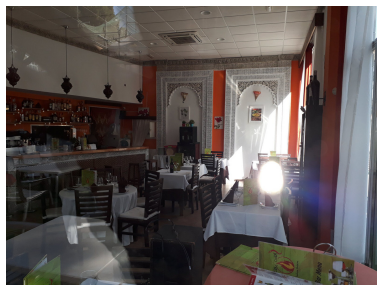

Plazas: por petición

Día de la impresión : 25th  
Septiembre 2024

---

Descripción:Local comercial hecho un restaurante cerca de Puerto Marina en Benalmadena. Tiene superficie de suelo 230 m2, local de 107m2 más terraza de 127m2 más sótano almacén de 43m2 más pequeño estudio almacén de 32m2. Se puede construir bajo techo de 110m2. No esperes más y ven a conocerlo ya! Te encantará