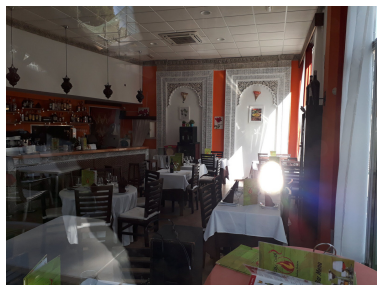

Plazas: por petición

Día de la impresión : 29th
Abril 2026

Descripción:Local comercial hecho un restaurante cerca de Puerto Marina en Benalmadena. Tiene superficie de suelo 230 m2, local de 107m2 más terraza de 127m2 más sótano almacén de 43m2 más pequeño estudio almacén de 32m2. Se puede construir bajo techo de 110m2. No esperes más y ven a conocerlo ya! Te encantará