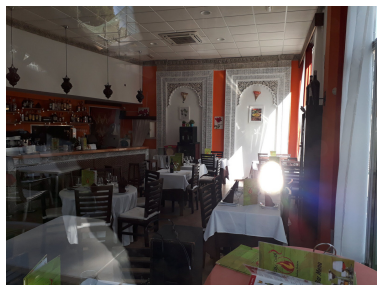

Plazas: por petición

Día de la impresión : 16th  
Junio 2026

---

Descripción:Local comercial hecho un restaurante cerca de Puerto Marina en Benalmadena. Tiene superficie de suelo 230 m2, local de 107m2 más terraza de 127m2 más sótano almacén de 43m2 más pequeño estudio almacén de 32m2. Se puede construir bajo techo de 110m2. No esperes más y ven a conocerlo ya! Te encantará