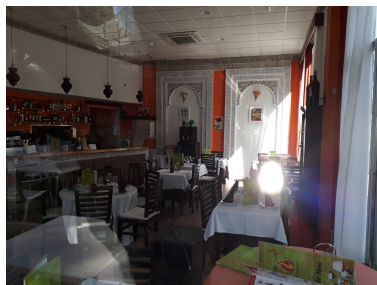

Plazas: por petición

Día de la impresión : 16th  
Enero 2025

---

Descripción:Local comercial hecho un restaurante cerca de Puerto Marina en Benalmadena. Tiene superficie de suelo 230 m2, local de 107m2 más terraza de 127m2 más sótano almacén de 43m2 más pequeño estudio almacén de 32m2. Se puede construir bajo techo de 110m2. No esperes más y ven a conocerlo ya! Te encantará