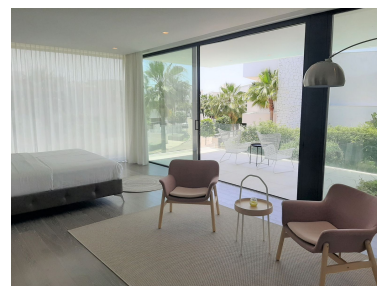

Plazas: por petición

Día de la impresión : 21st
Septiembre 2024

Descripción:- MODERNA VILLA EN LA COSTA DEL SOL - Esta lujosa villa de diseño moderno y altos estándares en sus materiales de construcción que hacen de esta propiedad un referente de lujo en la zona de La Alquería. Se encuentra en un complejo cerrado situado en un entorno natural desde donde se puede disfrutar de la privacidad y calma. A pocos minutos del club de golf Atalaya, de restaurantes y de supermercados. A 5 km. de la playa (11 min) en la zona de Atalaya. A 5km. de la fantástica gastronomía y paisajismo natural de Benahavis. A 20 min. de Puerto Banus. Esta propiedad de espacios abiertos tiene grandes ventanas con doble cristal que dejan pasar la luz natural. Tiene un amplio salón comedor donde se encuentra la cocina perfectamente equipada con electrodomésticos de alta gama. El salón conduce a una gran porchera con cristal de Lumón para abrir o cerrar esta zona y donde actualmente se encuentra preparada como sala de cine. Tiene desde donde poder disfrutar de las vistas al jardín y a la piscina (45m). En la primera planta se encuentran 3 dormitorios con baños en suite. En la planta baja se encuentra un gran sótano (218m) con 2 dormitorios y con espacio ideal para un gimnasio, salón de televisión y música. En la planta superior se encuentra el solárium desde donde se puede disfrutar de vistas abiertas a la costa mediterránea. Características: Aire acondicionado, suelo radiante, placas solares, piscina privada de agua salada, parking cubierto para 2 coches, seguridad 24 horas

Destacado:

None, Piscina, Aire acondicionado, Vistas a la montaña, Jardín privado, None, Seguridad 24H, Plazas, Lujo