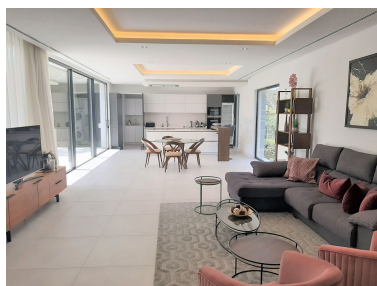

Plazas: por petición

Día de la impresión : 21st
Septiembre 2024

Descripción:- MODERNA VILLA EN LA COSTA DEL SOL - Esta lujosa villa de diseño moderno y altos estándares en sus materiales de construcción que hacen de esta propiedad un referente de lujo en la zona de La Alquería. Se encuentra en un complejo cerrado situado en un entorno natural desde donde se puede disfrutar de la privacidad y calma. A pocos minutos del club de golf Atalaya, de restaurantes y de supermercados. A 5 km. de la playa (11 min) en la zona de Atalaya. A 5km. de la fantástica gastronomía y paisajismo natural de Benahavis. A 20 min. de Puerto Banus. Esta propiedad de espacios abiertos tiene grandes ventanas con doble cristal que dejan pasar la luz natural. Tiene un amplio salón comedor donde se encuentra la cocina perfectamente equipada con electrodomésticos de alta gama. El salón conduce a una gran porchera con cristal de Lumón para abrir o cerrar esta zona y donde actualmente se encuentra preparada como sala de cine. Tiene desde donde poder disfrutar de las vistas al jardín y a la piscina (45m). En la primera planta se encuentran 3 dormitorios con baños en suite. En la planta baja se encuentra un gran sótano (218m) con 2 dormitorios y con espacio ideal para un gimnasio, salón de televisión y música. En la planta superior se encuentra el solárium desde donde se puede disfrutar de vistas abiertas a la costa mediterránea. Características: Aire acondicionado, suelo radiante, placas solares, piscina privada de agua salada, parking cubierto para 2 coches, seguridad 24 horas