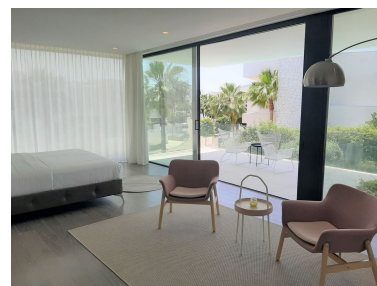

Plazas: por petición

Día de la impresión : 11th
Junio 2026

Descripción:- MODERNA VILLA EN LA COSTA DEL SOL - Esta lujosa villa de diseño moderno y altos estándares en sus materiales de construcción que hacen de esta propiedad un referente de lujo en la zona de La Alquería. Se encuentra en un complejo cerrado situado en un entorno natural desde donde se puede disfrutar de la privacidad y calma. A pocos minutos del club de golf Atalaya, de restaurantes y de supermercados. A 5 km. de la playa (11 min) en la zona de Atalaya. A 5km. de la fantástica gastronomía y paisajismo natural de Benahavis. A 20 min. de Puerto Banus. Esta propiedad de espacios abiertos tiene grandes ventanas con doble cristal que dejan pasar la luz natural. Tiene un amplio salón comedor donde se encuentra la cocina perfectamente equipada con electrodomésticos de alta gama. El salón conduce a una gran porchera con cristal de Lumón para abrir o cerrar esta zona y donde actualmente se encuentra preparada como sala de cine. Tiene desde donde poder disfrutar de las vistas al jardín y a la piscina (45m). En la primera planta se encuentran 3 dormitorios con baños en suite. En la planta baja se encuentra un gran sótano (218m) con 2 dormitorios y con espacio ideal para un gimnasio, salón de televisión y música. En la planta superior se encuentra el solárium desde donde se puede disfrutar de vistas abiertas a la costa mediterránea. Características: Aire acondicionado, suelo radiante, placas solares, piscina privada de agua salada, parking cubierto para 2 coches, seguridad 24 horas

Destacado:

None, Piscina, Aire acondicionado, Vistas a la montaña, Jardín privado, None, Seguridad 24H, Plazas, Lujo