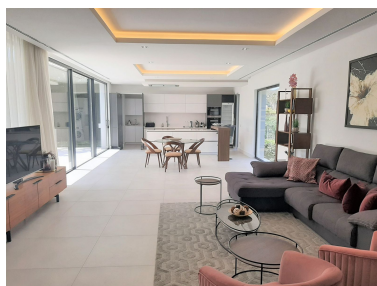

Plazas: por petición

Día de la impresión : 28th
Diciembre 2024

Descripción:- MODERNA VILLA EN LA COSTA DEL SOL - Esta lujosa villa de diseño moderno y altos estándares en sus materiales de construcción que hacen de esta propiedad un referente de lujo en la zona de La Alquería. Se encuentra en un complejo cerrado situado en un entorno natural desde donde se puede disfrutar de la privacidad y calma. A pocos minutos del club de golf Atalaya, de restaurantes y de supermercados. A 5 km. de la playa (11 min) en la zona de Atalaya. A 5km. de la fantástica gastronomía y paisajismo natural de Benahavis. A 20 min. de Puerto Banus. Esta propiedad de espacios abiertos tiene grandes ventanas con doble cristal que dejan pasar la luz natural. Tiene un amplio salón comedor donde se encuentra la cocina perfectamente equipada con electrodomésticos de alta gama. El salón conduce a una gran porchera con cristal de Lumón para abrir o cerrar esta zona y donde actualmente se encuentra preparada como sala de cine. Tiene desde donde poder disfrutar de las vistas al jardín y a la piscina (45m). En la primera planta se encuentran 3 dormitorios con baños en suite. En la planta baja se encuentra un gran sótano (218m) con 2 dormitorios y con espacio ideal para un gimnasio, salón de televisión y música. En la planta superior se encuentra el solárium desde donde se puede disfrutar de vistas abiertas a la costa mediterránea. Características: Aire acondicionado, suelo radiante, placas solares, piscina privada de agua salada, parking cubierto para 2 coches, seguridad 24 horas