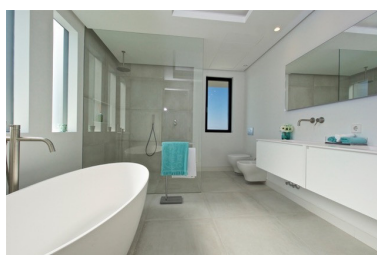

Plazas: por petición

Día de la impresión : 21st
Septiembre 2024

Descripción:- MODERNA VILLA EN LA COSTA DEL SOL - Esta lujosa villa de diseño moderno y altos estándares en sus materiales de construcción que hacen de esta propiedad un referente de lujo en la zona de La Alquería. Se encuentra en un complejo cerrado situado en un entorno natural desde donde se puede disfrutar de la privacidad y calma. A pocos minutos del club de golf Atalaya, de restaurantes y de supermercados. A 5 km. de la playa (11 min) en la zona de Atalaya. A 5km. de la fantástica gastronomía y paisajismo natural de Benahavis. A 20 min. de Puerto Banus. Esta propiedad de espacios abiertos tiene grandes ventanas con doble cristal que dejan pasar la luz natural. Tiene un amplio salón comedor donde se encuentra la cocina perfectamente equipada con electrodomésticos de alta gama. El salón conduce a una gran porchera con cristal de Lumón para abrir o cerrar esta zona y donde actualmente se encuentra preparada como sala de cine. Tiene desde donde poder disfrutar de las vistas al jardín y a la piscina (45m). En la primera planta se encuentran 3 dormitorios con baños en suite. En la planta baja se encuentra un gran sótano (218m) con 2 dormitorios y con espacio ideal para un gimnasio, salón de televisión y música. En la planta superior se encuentra el solárium desde donde se puede disfrutar de vistas abiertas a la costa mediterránea. Características: Aire acondicionado, suelo radiante, placas solares, piscina privada de agua salada, parking cubierto para 2 coches, seguridad 24 horas