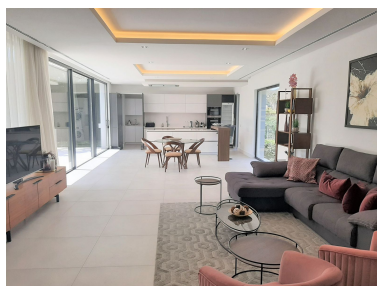

Plazas: por petición

Día de la impresión : 25th
Abril 2026

Descripción:- MODERNA VILLA EN LA COSTA DEL SOL - Esta lujosa villa de diseño moderno y altos estándares en sus materiales de construcción que hacen de esta propiedad un referente de lujo en la zona de La Alquería. Se encuentra en un complejo cerrado situado en un entorno natural desde donde se puede disfrutar de la privacidad y calma. A pocos minutos del club de golf Atalaya, de restaurantes y de supermercados. A 5 km. de la playa (11 min) en la zona de Atalaya. A 5km. de la fantástica gastronomía y paisajismo natural de Benahavis. A 20 min. de Puerto Banus. Esta propiedad de espacios abiertos tiene grandes ventanas con doble cristal que dejan pasar la luz natural. Tiene un amplio salón comedor donde se encuentra la cocina perfectamente equipada con electrodomésticos de alta gama. El salón conduce a una gran porchera con cristal de Lumón para abrir o cerrar esta zona y donde actualmente se encuentra preparada como sala de cine. Tiene desde donde poder disfrutar de las vistas al jardín y a la piscina (45m). En la primera planta se encuentran 3 dormitorios con baños en suite. En la planta baja se encuentra un gran sótano (218m) con 2 dormitorios y con espacio ideal para un gimnasio, salón de televisión y música. En la planta superior se encuentra el solárium desde donde se puede disfrutar de vistas abiertas a la costa mediterránea. Características: Aire acondicionado, suelo radiante, placas solares, piscina privada de agua salada, parking cubierto para 2 coches, seguridad 24 horas