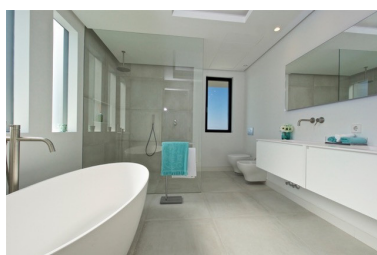

Plazas: por petición

Día de la impresión : 28th
Diciembre 2024

Descripción:- MODERNA VILLA EN LA COSTA DEL SOL - Esta lujosa villa de diseño moderno y altos estándares en sus materiales de construcción que hacen de esta propiedad un referente de lujo en la zona de La Alquería. Se encuentra en un complejo cerrado situado en un entorno natural desde donde se puede disfrutar de la privacidad y calma. A pocos minutos del club de golf Atalaya, de restaurantes y de supermercados. A 5 km. de la playa (11 min) en la zona de Atalaya. A 5km. de la fantástica gastronomía y paisajismo natural de Benahavis. A 20 min. de Puerto Banus. Esta propiedad de espacios abiertos tiene grandes ventanas con doble cristal que dejan pasar la luz natural. Tiene un amplio salón comedor donde se encuentra la cocina perfectamente equipada con electrodomésticos de alta gama. El salón conduce a una gran porchera con cristal de Lumón para abrir o cerrar esta zona y donde actualmente se encuentra preparada como sala de cine. Tiene desde donde poder disfrutar de las vistas al jardín y a la piscina (45m). En la primera planta se encuentran 3 dormitorios con baños en suite. En la planta baja se encuentra un gran sótano (218m) con 2 dormitorios y con espacio ideal para un gimnasio, salón de televisión y música. En la planta superior se encuentra el solárium desde donde se puede disfrutar de vistas abiertas a la costa mediterránea. Características: Aire acondicionado, suelo radiante, placas solares, piscina privada de agua salada, parking cubierto para 2 coches, seguridad 24 horas