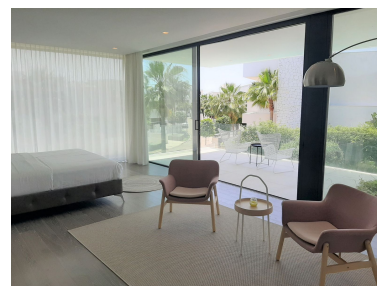

Plazas: por petición

Día de la impresión : 28th
Diciembre 2024

Descripción:- MODERNA VILLA EN LA COSTA DEL SOL - Esta lujosa villa de diseño moderno y altos estándares en sus materiales de construcción que hacen de esta propiedad un referente de lujo en la zona de La Alquería. Se encuentra en un complejo cerrado situado en un entorno natural desde donde se puede disfrutar de la privacidad y calma. A pocos minutos del club de golf Atalaya, de restaurantes y de supermercados. A 5 km. de la playa (11 min) en la zona de Atalaya. A 5km. de la fantástica gastronomía y paisajismo natural de Benahavis. A 20 min. de Puerto Banus. Esta propiedad de espacios abiertos tiene grandes ventanas con doble cristal que dejan pasar la luz natural. Tiene un amplio salón comedor donde se encuentra la cocina perfectamente equipada con electrodomésticos de alta gama. El salón conduce a una gran porchera con cristal de Lumón para abrir o cerrar esta zona y donde actualmente se encuentra preparada como sala de cine. Tiene desde donde poder disfrutar de las vistas al jardín y a la piscina (45m). En la primera planta se encuentran 3 dormitorios con baños en suite. En la planta baja se encuentra un gran sótano (218m) con 2 dormitorios y con espacio ideal para un gimnasio, salón de televisión y música. En la planta superior se encuentra el solárium desde donde se puede disfrutar de vistas abiertas a la costa mediterránea. Características: Aire acondicionado, suelo radiante, placas solares, piscina privada de agua salada, parking cubierto para 2 coches, seguridad 24 horas

Destacado:

None, Piscina, Aire acondicionado, Vistas a la montaña, Jardín privado, None, Seguridad 24H, Plazas, Lujo