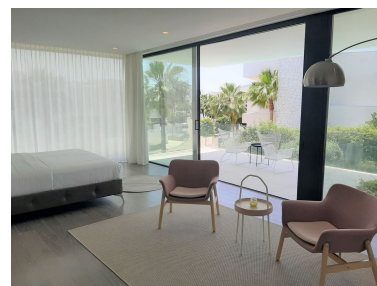

Plazas: por petición

Día de la impresión : 25th
Abril 2026

Descripción:- MODERNA VILLA EN LA COSTA DEL SOL - Esta lujosa villa de diseño moderno y altos estándares en sus materiales de construcción que hacen de esta propiedad un referente de lujo en la zona de La Alquería. Se encuentra en un complejo cerrado situado en un entorno natural desde donde se puede disfrutar de la privacidad y calma. A pocos minutos del club de golf Atalaya, de restaurantes y de supermercados. A 5 km. de la playa (11 min) en la zona de Atalaya. A 5km. de la fantástica gastronomía y paisajismo natural de Benahavis. A 20 min. de Puerto Banus. Esta propiedad de espacios abiertos tiene grandes ventanas con doble cristal que dejan pasar la luz natural. Tiene un amplio salón comedor donde se encuentra la cocina perfectamente equipada con electrodomésticos de alta gama. El salón conduce a una gran porchera con cristal de Lumón para abrir o cerrar esta zona y donde actualmente se encuentra preparada como sala de cine. Tiene desde donde poder disfrutar de las vistas al jardín y a la piscina (45m). En la primera planta se encuentran 3 dormitorios con baños en suite. En la planta baja se encuentra un gran sótano (218m) con 2 dormitorios y con espacio ideal para un gimnasio, salón de televisión y música. En la planta superior se encuentra el solárium desde donde se puede disfrutar de vistas abiertas a la costa mediterránea. Características: Aire acondicionado, suelo radiante, placas solares, piscina privada de agua salada, parking cubierto para 2 coches, seguridad 24 horas

Destacado:

None, Piscina, Aire acondicionado, Vistas a la montaña, Jardín privado, None, Seguridad 24H, Plazas, Lujo