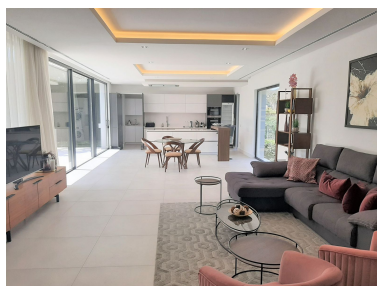

Plazas: por petición

Día de la impresión : 11th
Junio 2026

Descripción:- MODERNA VILLA EN LA COSTA DEL SOL - Esta lujosa villa de diseño moderno y altos estándares en sus materiales de construcción que hacen de esta propiedad un referente de lujo en la zona de La Alquería. Se encuentra en un complejo cerrado situado en un entorno natural desde donde se puede disfrutar de la privacidad y calma. A pocos minutos del club de golf Atalaya, de restaurantes y de supermercados. A 5 km. de la playa (11 min) en la zona de Atalaya. A 5km. de la fantástica gastronomía y paisajismo natural de Benahavis. A 20 min. de Puerto Banus. Esta propiedad de espacios abiertos tiene grandes ventanas con doble cristal que dejan pasar la luz natural. Tiene un amplio salón comedor donde se encuentra la cocina perfectamente equipada con electrodomésticos de alta gama. El salón conduce a una gran porchera con cristal de Lumón para abrir o cerrar esta zona y donde actualmente se encuentra preparada como sala de cine. Tiene desde donde poder disfrutar de las vistas al jardín y a la piscina (45m). En la primera planta se encuentran 3 dormitorios con baños en suite. En la planta baja se encuentra un gran sótano (218m) con 2 dormitorios y con espacio ideal para un gimnasio, salón de televisión y música. En la planta superior se encuentra el solárium desde donde se puede disfrutar de vistas abiertas a la costa mediterránea. Características: Aire acondicionado, suelo radiante, placas solares, piscina privada de agua salada, parking cubierto para 2 coches, seguridad 24 horas