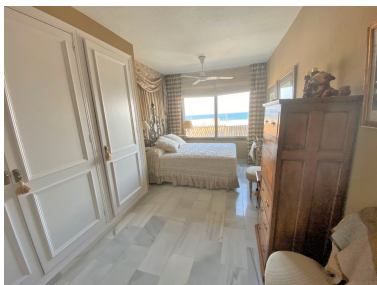

Apartamento en Puerto Banús

Referencia: R3293560

Dormitorios: 3

Baños: 2

M<sup>2</sup>: 135

Precio: 640.000 €

Estado: Venta

Tipo de propiedad:  
Apartamento

Plazas: por petición

Día de la impresión : 16th  
Junio 2026

---

Descripción: ¡Ubicación! Este gran apartamento con vistas al puerto se encuentra en la segunda línea de Puerto Banús. El apartamento consta de 3 dormitorios y 2 baños, una cocina, un salón-comedor con acceso a una terraza orientada al sur con vistas al puerto. Hay un parking en el aparcamiento subterráneo incluido. El edificio dispone de ascensor y servicio de conserjería.. Todos los servicios a poca distancia. Una fantástica oportunidad