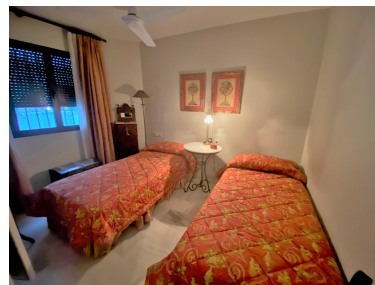

Apartamento en Puerto Banús

Referencia: R3293560

Dormitorios: 3

Baños: 2

M²: 135

Precio: 640.000 €

Estado: Venta

Tipo de propiedad:
Apartamento

Plazas: por petición

Día de la impresión : 1st
Mayo 2026

Descripción: ¡Ubicación! Este gran apartamento con vistas al puerto se encuentra en la segunda línea de Puerto Banús. El apartamento consta de 3 dormitorios y 2 baños, una cocina, un salón-comedor con acceso a una terraza orientada al sur con vistas al puerto. Hay un parking en el aparcamiento subterráneo incluido. El edificio dispone de ascensor y servicio de conserjería.. Todos los servicios a poca distancia. Una fantástica oportunidad