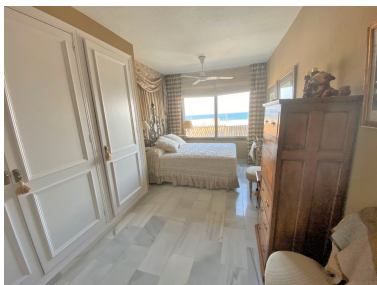

Apartamento en Puerto Banús

Referencia: R3293560

Dormitorios: 3

Baños: 2

M²: 135

Precio: 640.000 €

Estado: Venta

Tipo de propiedad:
Apartamento

Plazas: por petición

Día de la impresión : 1st
Mayo 2026

Descripción: ¡Ubicación! Este gran apartamento con vistas al puerto se encuentra en la segunda línea de Puerto Banús. El apartamento consta de 3 dormitorios y 2 baños, una cocina, un salón-comedor con acceso a una terraza orientada al sur con vistas al puerto. Hay un parking en el aparcamiento subterráneo incluido. El edificio dispone de ascensor y servicio de conserjería.. Todos los servicios a poca distancia. Una fantástica oportunidad