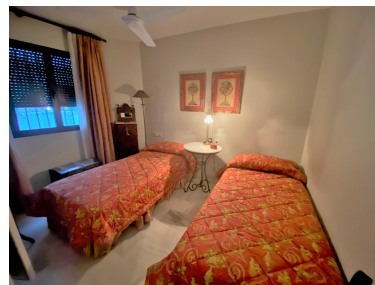

Apartamento en Puerto Banús

Referencia: R3293560

Dormitorios: 3

Baños: 2

M<sup>2</sup>: 135

Precio: 640.000 €

Estado: Venta

Tipo de propiedad:  
Apartamento

Plazas: por petición

Día de la impresión : 16th  
Junio 2026

---

Descripción: ¡Ubicación! Este gran apartamento con vistas al puerto se encuentra en la segunda línea de Puerto Banús. El apartamento consta de 3 dormitorios y 2 baños, una cocina, un salón-comedor con acceso a una terraza orientada al sur con vistas al puerto. Hay un parking en el aparcamiento subterráneo incluido. El edificio dispone de ascensor y servicio de conserjería.. Todos los servicios a poca distancia. Una fantástica oportunidad