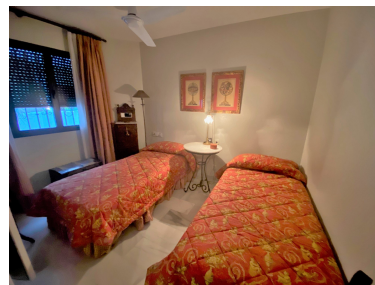

Apartamento en Puerto Banús

Referencia: R3293560

Dormitorios: 3

Baños: 2

M²: 135

Precio: 640.000 €

Estado: Venta

Tipo de propiedad:
Apartamento

Plazas: por petición

Día de la impresión : 15th
Enero 2025

Descripción: ¡Ubicación! Este gran apartamento con vistas al puerto se encuentra en la segunda línea de Puerto Banús. El apartamento consta de 3 dormitorios y 2 baños, una cocina, un salón-comedor con acceso a una terraza orientada al sur con vistas al puerto. Hay un parking en el aparcamiento subterráneo incluido. El edificio dispone de ascensor y servicio de conserjería.. Todos los servicios a poca distancia. Una fantástica oportunidad