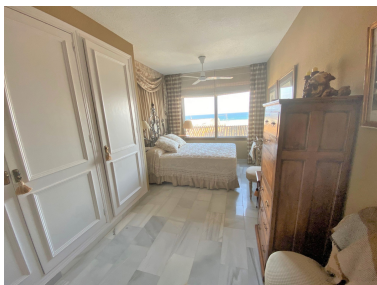

Apartamento en Puerto Banús

Referencia: R3293560

Dormitorios: 3

Baños: 2

M²: 135

Precio: 640.000 €

Estado: Venta

Tipo de propiedad:
Apartamento

Plazas: por petición

Día de la impresión : 15th
Enero 2025

Descripción: ¡Ubicación! Este gran apartamento con vistas al puerto se encuentra en la segunda línea de Puerto Banús. El apartamento consta de 3 dormitorios y 2 baños, una cocina, un salón-comedor con acceso a una terraza orientada al sur con vistas al puerto. Hay un parking en el aparcamiento subterráneo incluido. El edificio dispone de ascensor y servicio de conserjería.. Todos los servicios a poca distancia. Una fantástica oportunidad