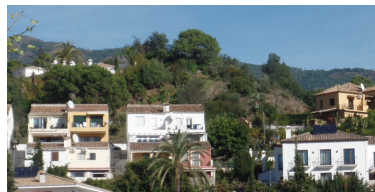

Día de la impresión : 15th
Noviembre 2024

Descripción:La tierra más importante del edificio en la aldea de Benahavis por años. Parcela de la colina de 2320m2 sur situado en el centro de la aldea Benahavis con vistas panorámicas a las montañas. Hay permiso para construir una o dos villas de estilo contemporáneo en la parcela. El es también un bien situado en la tierra. Esta es una parcela única de tierra a 3 minutos andando de la calle principal.