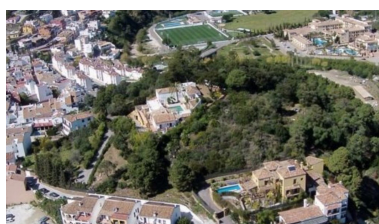

Día de la impresión : 6th
Enero 2025

Descripción: La tierra más importante del edificio en la aldea de Benahavis por años. Parcela de la colina de 2320m2 sur situado en el centro de la aldea Benahavis con vistas panorámicas a las montañas. Hay permiso para construir una o dos villas de estilo contemporáneo en la parcela. El es también un bien situado en la tierra. Esta es una parcela única de tierra a 3 minutos andando de la calle principal.