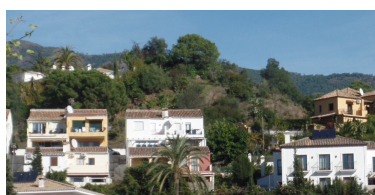

Día de la impresión : 6th
Enero 2025

Descripción: La tierra más importante del edificio en la aldea de Benahavis por años. Parcela de la colina de 2320m2 sur situado en el centro de la aldea Benahavis con vistas panorámicas a las montañas. Hay permiso para construir una o dos villas de estilo contemporáneo en la parcela. El es también un bien situado en la tierra. Esta es una parcela única de tierra a 3 minutos andando de la calle principal.