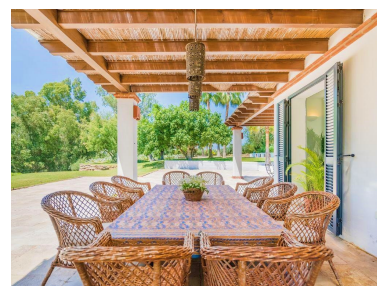

Casas rústica en Coín

Referencia: R3300250

Dormitorios: 8

Baños: 8

M²: 670

Precio: 2.250.000 €

Estado: Venta

Tipo de propiedad: Casas
rústica

Plazas: por petición

Día de la impresión : 14th
Noviembre 2024

Descripción: CORTIJO: (recién rehabilitado). 510 mtrs² - 5 dormitorios dobles exteriores con baño (suite) y terraza, 2 salones, comedor invierno + comedor verano, sala máquinas, cocina y lavadero. CASA INVITADOS 140mtrs² Tres habitaciones dobles con 3 baños en suite exteriores, salón, cocina y porches. CASA GUARDA 50 mtrs² apartamento con 1 habitación doble cocina, salita y baño más porche. CUADRAS CABALLOS 200 mtrs² Almacén y 8 boxes para 16 caballos. OTRAS EDIFICACIONES: Gallinero, almacén tractor, 2 casetas madera trastero, caseta leñero, caseta s bombas riego, caseta pádel. Pista de pádel, huertos ecológicos, naranjos, olivos, aguacates y otros frutales. Piscina desbordante de 115 m².

Destacado:

Piscina, Aire acondicionado, Vistas a la montaña, Jardín privado, None, Plazas