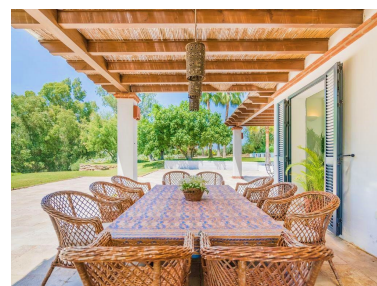

Casas rústica en Coín

Referencia: R3300250

Dormitorios: 8

Baños: 8

M²: 670

Precio: 2.250.000 €

Estado: Venta

Tipo de propiedad: Casas
rústica

Plazas: por petición

Día de la impresión : 23rd
Abril 2026

Descripción: CORTIJO: (recién rehabilitado). 510 mtrs² - 5 dormitorios dobles exteriores con baño (suite) y terraza, 2 salones, comedor invierno + comedor verano, sala máquinas, cocina y lavadero. CASA INVITADOS 140mtrs² Tres habitaciones dobles con 3 baños en suite exteriores, salón, cocina y porches. CASA GUARDA 50 mtrs² apartamento con 1 habitación doble cocina, salita y baño más porche. CUADRAS CABALLOS 200 mtrs² Almacén y 8 boxes para 16 caballos. OTRAS EDIFICACIONES: Gallinero, almacén tractor, 2 casetas madera trastero, caseta leñero, caseta s bombas riego, caseta pádel. Pista de pádel, huertos ecológicos, naranjos, olivos, aguacates y otros frutales. Piscina desbordante de 115 m².

Destacado:

Piscina, Aire acondicionado, Vistas a la montaña, Jardín privado, None, Plazas