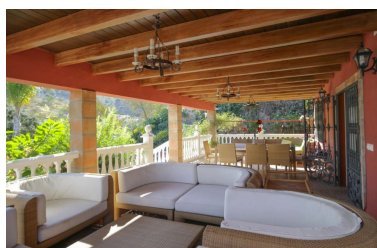

Plazas: por petición

Día de la impresión : 7th
Mayo 2026

Descripción: Oportunidad a precio de Ganga! Preciosa casa de campo situada entre los pintorescos pueblos Monda y Guaro, a pocos kilómetros de Marbella, con impresionantes vistas al campo y a las hermosas montañas de la Sierra de Las Nieves. La casa cuenta con un apartamento de invitados y una Palapa con cocina de exterior con barbacoa . La propiedad consta en la planta baja de un hall de entrada, una suite principal, una cocina espaciosa que da a un amplio salón-comedor con chimenea con acceso directo a la gran terraza y a la zona de la piscina. En la planta baja hay 4 amplios dormitorios, un cuarto de baño y otro salón con chimenea. La propiedad tiene un buen camino de acceso y está rodeada de una parcela totalmente vallada con agua de pozo propia, muchas plantas, árboles frutales y animales de granja. Un gran lugar, excelente valor y gran potencial. Aeropuerto: 30 min coche – Guaro Pueblo: 5 min coche - Monda Pueblo: 6 min coche - Marbella: 20 min coche - Puerto Banus: 25 min coche - Golf: 25 min coche - Playa: 20 min coche - Comercios-bares&restaurantes: 6 min coche - Transportes Público: 5 min coche Nuestros equipos hacen todo lo posible para asegurar que la información y los precios de las propiedades proporcionados en esta página web sean correctos y al día. No obstante, la información contenida en esta página web podría conllevar errores y omisiones y las propiedades sujetas a cambios de precios y/o a ser retirada de la venta. El mercado inmobiliario en la Costa del Sol se ha recuperado y los bienes de calidad se están vendiendo rápido. Recomendamos que si encuentra en nuestra web una vivienda de su interés a un precio de su agrado, se ponga en contacto con nosotros sin demora.