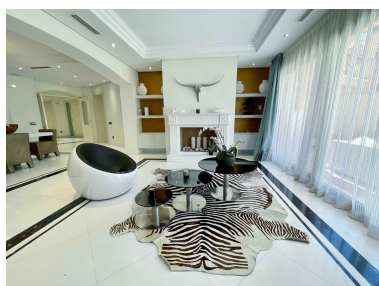

Apartamento en Puerto Banús

Referencia: R3319696

Dormitorios: 3

Baños: 4

M<sup>2</sup>: 274

Precio: 2.900.000 €

Estado: Venta

Tipo de propiedad:  
Apartamento

Plazas: por petición

Día de la impresión : 24th  
Diciembre 2024

---

Descripción: Casanova es la urbanización de Gran Lujo más elegante y distinguida de toda la Costa del Sol. Situada justo enfrente del prestigioso Hotel 5\* Guadalpin Banús, contigua a Urbanizaciones como Malibu y Laguna de Banus y a escasos metros del exclusivo Puerto Banús, Casanova fue diseñada con el fin de satisfacer la demanda más exigente en busca de las mejores prestaciones sin renunciar a la mejor ubicación. Localizada a pie de mar y dotada de acceso directo a la playa, Casa - Nova ofrece hermosos jardines de exquisito diseño italiano mantenidos los 365 días del año, área de Spa privada y cuenta con las más altas medidas de seguridad garantizando la total tranquilidad de sus apenas 9 propietarios durante las 24 horas del día. Distribuidos en sólo 2 bloques, Casa - Nova le brinda exclusivas y modernas propiedades de majestuosas dimensiones con privilegiadas vistas al Mediterráneo.