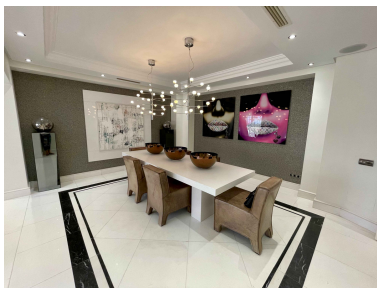

Plazas: por petición

Día de la impresión : 24th  
Diciembre 2024

---

Descripción: Casanova es la urbanización de Gran Lujo más elegante y distinguida de toda la Costa del Sol. Situada justo enfrente del prestigioso Hotel 5\* Guadalpin Banús, contigua a Urbanizaciones como Malibu y Laguna de Banus y a escasos metros del exclusivo Puerto Banús, Casanova fue diseñada con el fin de satisfacer la demanda más exigente en busca de las mejores prestaciones sin renunciar a la mejor ubicación. Localizada a pie de mar y dotada de acceso directo a la playa, Casa - Nova ofrece hermosos jardines de exquisito diseño italiano mantenidos los 365 días del año, área de Spa privada y cuenta con las más altas medidas de seguridad garantizando la total tranquilidad de sus apenas 9 propietarios durante las 24 horas del día. Distribuidos en sólo 2 bloques, Casa - Nova le brinda exclusivas y modernas propiedades de majestuosas dimensiones con privilegiadas vistas al Mediterráneo.