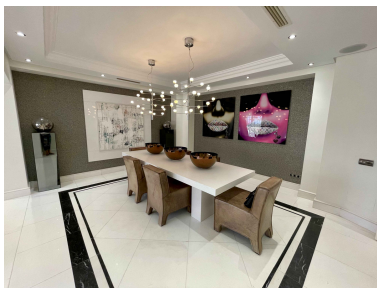

Plazas: por petición

Día de la impresión : 21st  
Abril 2026

---

Descripción: Casanova es la urbanización de Gran Lujo más elegante y distinguida de toda la Costa del Sol. Situada justo enfrente del prestigioso Hotel 5\* Guadalpin Banús, contigua a Urbanizaciones como Malibu y Laguna de Banus y a escasos metros del exclusivo Puerto Banús, Casanova fue diseñada con el fin de satisfacer la demanda más exigente en busca de las mejores prestaciones sin renunciar a la mejor ubicación. Localizada a pie de mar y dotada de acceso directo a la playa, Casa - Nova ofrece hermosos jardines de exquisito diseño italiano mantenidos los 365 días del año, área de Spa privada y cuenta con las más altas medidas de seguridad garantizando la total tranquilidad de sus apenas 9 propietarios durante las 24 horas del día. Distribuidos en sólo 2 bloques, Casa - Nova le brinda exclusivas y modernas propiedades de majestuosas dimensiones con privilegiadas vistas al Mediterráneo.