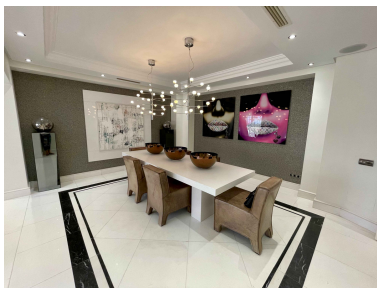

Plazas: por petición

Día de la impresión : 20th
Septiembre 2024

Descripción: Casanova es la urbanización de Gran Lujo más elegante y distinguida de toda la Costa del Sol. Situada justo enfrente del prestigioso Hotel 5* Guadalpin Banús, contigua a Urbanizaciones como Malibu y Laguna de Banus y a escasos metros del exclusivo Puerto Banús, Casanova fue diseñada con el fin de satisfacer la demanda más exigente en busca de las mejores prestaciones sin renunciar a la mejor ubicación. Localizada a pie de mar y dotada de acceso directo a la playa, Casa - Nova ofrece hermosos jardines de exquisito diseño italiano mantenidos los 365 días del año, área de Spa privada y cuenta con las más altas medidas de seguridad garantizando la total tranquilidad de sus apenas 9 propietarios durante las 24 horas del día. Distribuidos en sólo 2 bloques, Casa - Nova le brinda exclusivas y modernas propiedades de majestuosas dimensiones con privilegiadas vistas al Mediterráneo.