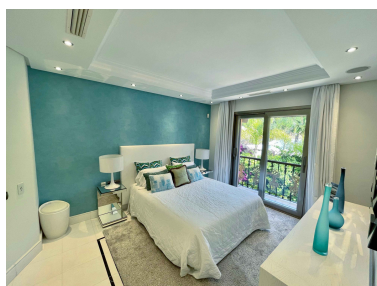

Apartamento en Puerto Banús

Referencia: R3319696

Dormitorios: 3

Baños: 4

M²: 274

Precio: 2.900.000 €

Estado: Venta

Tipo de propiedad:
Apartamento

Plazas: por petición

Día de la impresión : 20th
Septiembre 2024

Descripción: Casanova es la urbanización de Gran Lujo más elegante y distinguida de toda la Costa del Sol. Situada justo enfrente del prestigioso Hotel 5* Guadalpin Banús, contigua a Urbanizaciones como Malibu y Laguna de Banus y a escasos metros del exclusivo Puerto Banús, Casanova fue diseñada con el fin de satisfacer la demanda más exigente en busca de las mejores prestaciones sin renunciar a la mejor ubicación. Localizada a pie de mar y dotada de acceso directo a la playa, Casa - Nova ofrece hermosos jardines de exquisito diseño italiano mantenidos los 365 días del año, área de Spa privada y cuenta con las más altas medidas de seguridad garantizando la total tranquilidad de sus apenas 9 propietarios durante las 24 horas del día. Distribuidos en sólo 2 bloques, Casa - Nova le brinda exclusivas y modernas propiedades de majestuosas dimensiones con privilegiadas vistas al Mediterráneo.