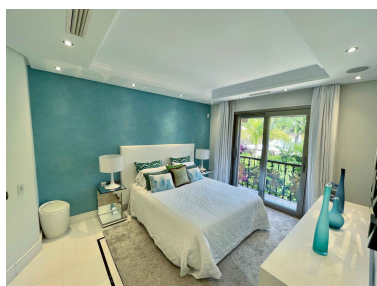

Apartamento en Puerto Banús

Referencia: R3319696

Dormitorios: 3

Baños: 4

M²: 274

Precio: 2.900.000 €

Estado: Venta

Tipo de propiedad:
Apartamento

Plazas: por petición

Día de la impresión : 14th
Noviembre 2024

Descripción: Casanova es la urbanización de Gran Lujo más elegante y distinguida de toda la Costa del Sol. Situada justo enfrente del prestigioso Hotel 5* Guadalpin Banús, contigua a Urbanizaciones como Malibu y Laguna de Banus y a escasos metros del exclusivo Puerto Banús, Casanova fue diseñada con el fin de satisfacer la demanda más exigente en busca de las mejores prestaciones sin renunciar a la mejor ubicación. Localizada a pie de mar y dotada de acceso directo a la playa, Casa - Nova ofrece hermosos jardines de exquisito diseño italiano mantenidos los 365 días del año, área de Spa privada y cuenta con las más altas medidas de seguridad garantizando la total tranquilidad de sus apenas 9 propietarios durante las 24 horas del día. Distribuidos en sólo 2 bloques, Casa - Nova le brinda exclusivas y modernas propiedades de majestuosas dimensiones con privilegiadas vistas al Mediterráneo.