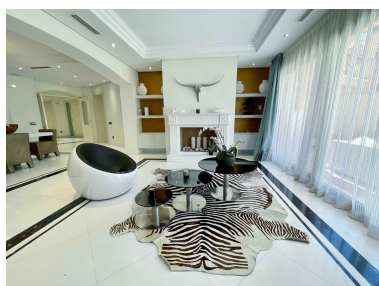

Apartamento en Puerto Banús

Referencia: R3319696

Dormitorios: 3

Baños: 4

M²: 274

Precio: 2.900.000 €

Estado: Venta

Tipo de propiedad:
Apartamento

Plazas: por petición

Día de la impresión : 20th
Septiembre 2024

Descripción: Casanova es la urbanización de Gran Lujo más elegante y distinguida de toda la Costa del Sol. Situada justo enfrente del prestigioso Hotel 5* Guadalpin Banús, contigua a Urbanizaciones como Malibu y Laguna de Banus y a escasos metros del exclusivo Puerto Banús, Casanova fue diseñada con el fin de satisfacer la demanda más exigente en busca de las mejores prestaciones sin renunciar a la mejor ubicación. Localizada a pie de mar y dotada de acceso directo a la playa, Casa - Nova ofrece hermosos jardines de exquisito diseño italiano mantenidos los 365 días del año, área de Spa privada y cuenta con las más altas medidas de seguridad garantizando la total tranquilidad de sus apenas 9 propietarios durante las 24 horas del día. Distribuidos en sólo 2 bloques, Casa - Nova le brinda exclusivas y modernas propiedades de majestuosas dimensiones con privilegiadas vistas al Mediterráneo.