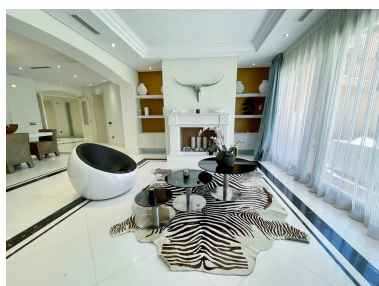

Apartamento en Puerto Banús

Referencia: R3319696

Dormitorios: 3

Baños: 4

M²: 274

Precio: 2.900.000 €

Estado: Venta

Tipo de propiedad:
Apartamento

Plazas: por petición

Día de la impresión : 14th
Noviembre 2024

Descripción: Casanova es la urbanización de Gran Lujo más elegante y distinguida de toda la Costa del Sol. Situada justo enfrente del prestigioso Hotel 5* Guadalpin Banús, contigua a Urbanizaciones como Malibu y Laguna de Banus y a escasos metros del exclusivo Puerto Banús, Casanova fue diseñada con el fin de satisfacer la demanda más exigente en busca de las mejores prestaciones sin renunciar a la mejor ubicación. Localizada a pie de mar y dotada de acceso directo a la playa, Casa - Nova ofrece hermosos jardines de exquisito diseño italiano mantenidos los 365 días del año, área de Spa privada y cuenta con las más altas medidas de seguridad garantizando la total tranquilidad de sus apenas 9 propietarios durante las 24 horas del día. Distribuidos en sólo 2 bloques, Casa - Nova le brinda exclusivas y modernas propiedades de majestuosas dimensiones con privilegiadas vistas al Mediterráneo.