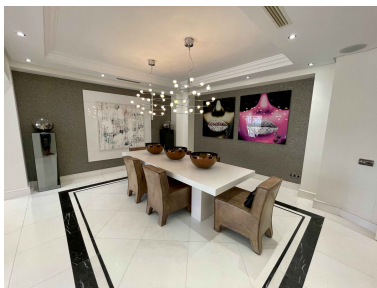

Plazas: por petición

Día de la impresión : 14th
Noviembre 2024

Descripción: Casanova es la urbanización de Gran Lujo más elegante y distinguida de toda la Costa del Sol. Situada justo enfrente del prestigioso Hotel 5* Guadalpin Banús, contigua a Urbanizaciones como Malibu y Laguna de Banus y a escasos metros del exclusivo Puerto Banús, Casanova fue diseñada con el fin de satisfacer la demanda más exigente en busca de las mejores prestaciones sin renunciar a la mejor ubicación. Localizada a pie de mar y dotada de acceso directo a la playa, Casa - Nova ofrece hermosos jardines de exquisito diseño italiano mantenidos los 365 días del año, área de Spa privada y cuenta con las más altas medidas de seguridad garantizando la total tranquilidad de sus apenas 9 propietarios durante las 24 horas del día. Distribuidos en sólo 2 bloques, Casa - Nova le brinda exclusivas y modernas propiedades de majestuosas dimensiones con privilegiadas vistas al Mediterráneo.