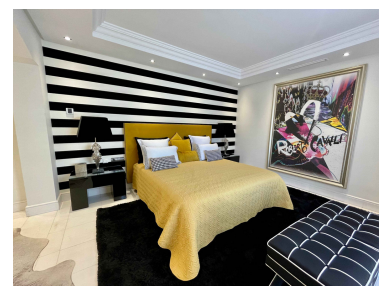

Apartamento en Puerto Banús

Referencia: R3319696

Dormitorios: 3

Baños: 4

M<sup>2</sup>: 274

Precio: 2.900.000 €

Estado: Venta

Tipo de propiedad:  
Apartamento

Plazas: por petición

Día de la impresión : 21st  
Abril 2026

---

Descripción: Casanova es la urbanización de Gran Lujo más elegante y distinguida de toda la Costa del Sol. Situada justo enfrente del prestigioso Hotel 5\* Guadalpin Banús, contigua a Urbanizaciones como Malibu y Laguna de Banus y a escasos metros del exclusivo Puerto Banús, Casanova fue diseñada con el fin de satisfacer la demanda más exigente en busca de las mejores prestaciones sin renunciar a la mejor ubicación. Localizada a pie de mar y dotada de acceso directo a la playa, Casa - Nova ofrece hermosos jardines de exquisito diseño italiano mantenidos los 365 días del año, área de Spa privada y cuenta con las más altas medidas de seguridad garantizando la total tranquilidad de sus apenas 9 propietarios durante las 24 horas del día. Distribuidos en sólo 2 bloques, Casa - Nova le brinda exclusivas y modernas propiedades de majestuosas dimensiones con privilegiadas vistas al Mediterráneo.