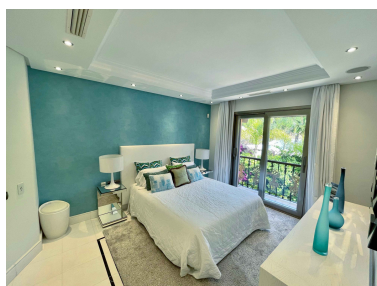

Apartamento en Puerto Banús

Referencia: R3319696

Dormitorios: 3

Baños: 4

M<sup>2</sup>: 274

Precio: 2.900.000 €

Estado: Venta

Tipo de propiedad:  
Apartamento

Plazas: por petición

Día de la impresión : 24th  
Diciembre 2024

---

Descripción: Casanova es la urbanización de Gran Lujo más elegante y distinguida de toda la Costa del Sol. Situada justo enfrente del prestigioso Hotel 5\* Guadalpin Banús, contigua a Urbanizaciones como Malibu y Laguna de Banus y a escasos metros del exclusivo Puerto Banús, Casanova fue diseñada con el fin de satisfacer la demanda más exigente en busca de las mejores prestaciones sin renunciar a la mejor ubicación. Localizada a pie de mar y dotada de acceso directo a la playa, Casa - Nova ofrece hermosos jardines de exquisito diseño italiano mantenidos los 365 días del año, área de Spa privada y cuenta con las más altas medidas de seguridad garantizando la total tranquilidad de sus apenas 9 propietarios durante las 24 horas del día. Distribuidos en sólo 2 bloques, Casa - Nova le brinda exclusivas y modernas propiedades de majestuosas dimensiones con privilegiadas vistas al Mediterráneo.