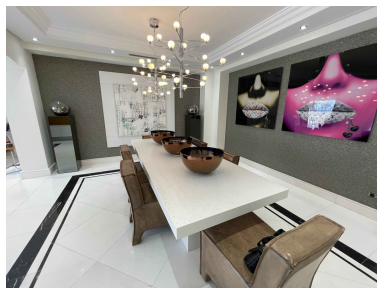

Plazas: por petición

Día de la impresión : 14th
Noviembre 2024

Descripción: Casanova es la urbanización de Gran Lujo más elegante y distinguida de toda la Costa del Sol. Situada justo enfrente del prestigioso Hotel 5* Guadalpin Banús, contigua a Urbanizaciones como Malibu y Laguna de Banus y a escasos metros del exclusivo Puerto Banús, Casanova fue diseñada con el fin de satisfacer la demanda más exigente en busca de las mejores prestaciones sin renunciar a la mejor ubicación. Localizada a pie de mar y dotada de acceso directo a la playa, Casa - Nova ofrece hermosos jardines de exquisito diseño italiano mantenidos los 365 días del año, área de Spa privada y cuenta con las más altas medidas de seguridad garantizando la total tranquilidad de sus apenas 9 propietarios durante las 24 horas del día. Distribuidos en sólo 2 bloques, Casa - Nova le brinda exclusivas y modernas propiedades de majestuosas dimensiones con privilegiadas vistas al Mediterráneo.