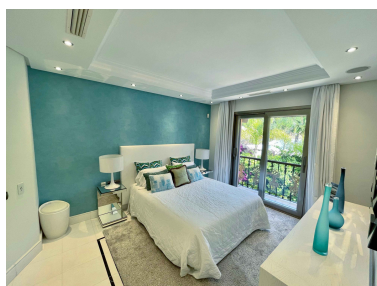

Apartamento en Puerto Banús

Referencia: R3319696

Dormitorios: 3

Baños: 4

M<sup>2</sup>: 274

Precio: 2.900.000 €

Estado: Venta

Tipo de propiedad:  
Apartamento

Plazas: por petición

Día de la impresión : 21st  
Abril 2026

---

Descripción: Casanova es la urbanización de Gran Lujo más elegante y distinguida de toda la Costa del Sol. Situada justo enfrente del prestigioso Hotel 5\* Guadalpin Banús, contigua a Urbanizaciones como Malibu y Laguna de Banus y a escasos metros del exclusivo Puerto Banús, Casanova fue diseñada con el fin de satisfacer la demanda más exigente en busca de las mejores prestaciones sin renunciar a la mejor ubicación. Localizada a pie de mar y dotada de acceso directo a la playa, Casa - Nova ofrece hermosos jardines de exquisito diseño italiano mantenidos los 365 días del año, área de Spa privada y cuenta con las más altas medidas de seguridad garantizando la total tranquilidad de sus apenas 9 propietarios durante las 24 horas del día. Distribuidos en sólo 2 bloques, Casa - Nova le brinda exclusivas y modernas propiedades de majestuosas dimensiones con privilegiadas vistas al Mediterráneo.