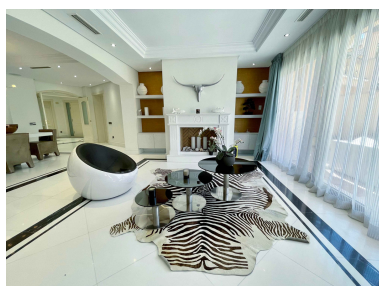

Apartamento en Puerto Banús

Referencia: R3319696

Dormitorios: 3

Baños: 4

M<sup>2</sup>: 274

Precio: 2.900.000 €

Estado: Venta

Tipo de propiedad:  
Apartamento

Plazas: por petición

Día de la impresión : 21st  
Abril 2026

---

Descripción: Casanova es la urbanización de Gran Lujo más elegante y distinguida de toda la Costa del Sol. Situada justo enfrente del prestigioso Hotel 5\* Guadalpin Banús, contigua a Urbanizaciones como Malibu y Laguna de Banus y a escasos metros del exclusivo Puerto Banús, Casanova fue diseñada con el fin de satisfacer la demanda más exigente en busca de las mejores prestaciones sin renunciar a la mejor ubicación. Localizada a pie de mar y dotada de acceso directo a la playa, Casa - Nova ofrece hermosos jardines de exquisito diseño italiano mantenidos los 365 días del año, área de Spa privada y cuenta con las más altas medidas de seguridad garantizando la total tranquilidad de sus apenas 9 propietarios durante las 24 horas del día. Distribuidos en sólo 2 bloques, Casa - Nova le brinda exclusivas y modernas propiedades de majestuosas dimensiones con privilegiadas vistas al Mediterráneo.