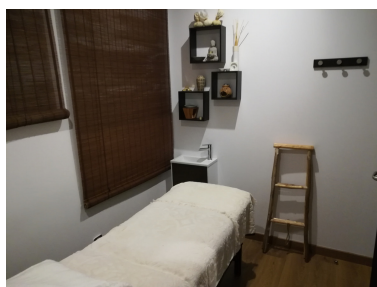

Comercial en Puerto Banús

Referencia: R3327232

Dormitorios: por petición

Baños: por petición

M<sup>2</sup>: 200

Precio: 600.000 €

Estado: Venta

Tipo de propiedad:  
Comercial

Plazas: por petición

Día de la impresión : 16th  
Junio 2026

---

Descripción: En el centro de Puerto Banus - Marbella, actualmente 'Yoga and massage Center' con: -1 salon -1 cocina (equipado) -1 sala de Yoga -1 cabina de massage -2 vestuarios (4 duchas, 2 WC, 4 lavabos, 26 taquillas) -1 Hammam (Bano Turcos) -1 WC/Ducha discapacitado -1 local tecnico -1 terraza (suelo madera) aire acondicionado y sonido selectivo Licencia ' Centro de perfeccionamiento de deporte'