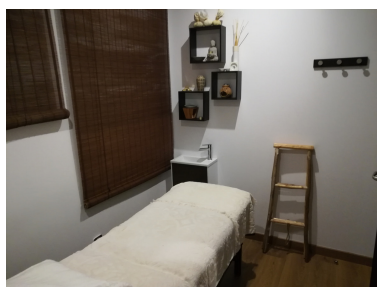

Comercial en Puerto Banús

Referencia: R3327232

Dormitorios: por petición

Baños: por petición

M²: 200

Precio: 600.000 €

Estado: Venta

Tipo de propiedad:
Comercial

Plazas: por petición

Día de la impresión : 15th
Enero 2025

Descripción: En el centro de Puerto Banus - Marbella, actualmente 'Yoga and massage Center' con: -1 salon -1 cocina (equipado) -1 sala de Yoga -1 cabina de massage -2 vestuarios (4 duchas, 2 WC, 4 lavabos, 26 taquillas) -1 Hammam (Bano Turcos) -1 WC/Ducha discapacitado -1 local tecnico -1 terraza (suelo madera) aire acondicionado y sonido selectivo Licencia ' Centro de perfeccionamiento de deporte'