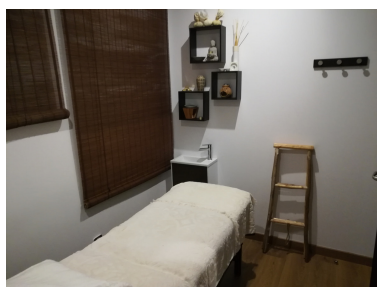

Comercial en Puerto Banús

Referencia: R3327232

Dormitorios: por petición

Baños: por petición

M²: 200

Precio: 600.000 €

Estado: Venta

Tipo de propiedad:
Comercial

Plazas: por petición

Día de la impresión : 14th
Noviembre 2024

Descripción: En el centro de Puerto Banus - Marbella, actualmente 'Yoga and massage Center' con: -1 salon -1 cocina (equipado) -1 sala de Yoga -1 cabina de massage -2 vestuarios (4 duchas, 2 WC, 4 lavabos, 26 taquillas) -1 Hammam (Bano Turcos) -1 WC/Ducha discapacitado -1 local tecnico -1 terraza (suelo madera) aire acondicionado y sonido selectivo Licencia ' Centro de perfeccionamiento de deporte'