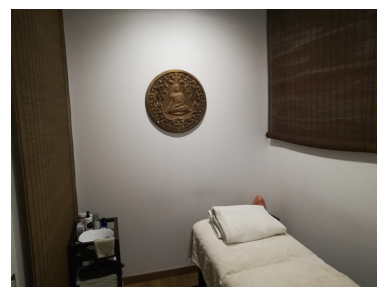

Comercial en Puerto Banús

Referencia: R3327232

Dormitorios: por petición

Baños: por petición

M<sup>2</sup>: 200

Precio: 600.000 €

Estado: Venta

Tipo de propiedad:  
Comercial

Plazas: por petición

Día de la impresión : 16th  
Junio 2026

---

Descripción: En el centro de Puerto Banus - Marbella, actualmente 'Yoga and massage Center' con: -1 salon -1 cocina (equipado) -1 sala de Yoga -1 cabina de massage -2 vestuarios (4 duchas, 2 WC, 4 lavabos, 26 taquillas) -1 Hammam (Bano Turcos) -1 WC/Ducha discapacitado -1 local tecnico -1 terraza (suelo madera) aire acondicionado y sonido selectivo Licencia ' Centro de perfeccionamiento de deporte'