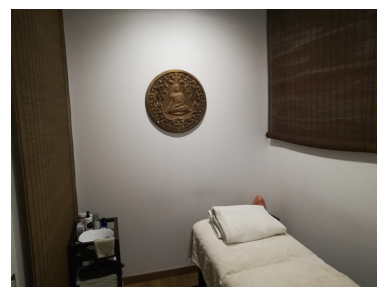

Comercial en Puerto Banús

Referencia: R3327232

Dormitorios: por petición

Baños: por petición

M<sup>2</sup>: 200

Precio: 600.000 €

Estado: Venta

Tipo de propiedad:  
Comercial

Plazas: por petición

Día de la impresión : 29th  
Abril 2026

---

Descripción: En el centro de Puerto Banus - Marbella, actualmente 'Yoga and massage Center' con: -1 salon -1 cocina (equipado) -1 sala de Yoga -1 cabina de massage -2 vestuarios (4 duchas, 2 WC, 4 lavabos, 26 taquillas) -1 Hammam (Bano Turcos) -1 WC/Ducha discapacitado -1 local tecnico -1 terraza (suelo madera) aire acondicionado y sonido selectivo Licencia ' Centro de perfeccionamiento de deporte'