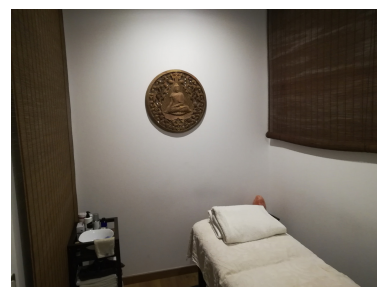

Comercial en Puerto Banús

Referencia: R3327232

Dormitorios: por petición

Baños: por petición

M²: 200

Precio: 600.000 €

Estado: Venta

Tipo de propiedad:
Comercial

Plazas: por petición

Día de la impresión : 15th
Enero 2025

Descripción: En el centro de Puerto Banus - Marbella, actualmente 'Yoga and massage Center' con: -1 salon -1 cocina (equipado) -1 sala de Yoga -1 cabina de massage -2 vestuarios (4 duchas, 2 WC, 4 lavabos, 26 taquillas) -1 Hammam (Bano Turcos) -1 WC/Ducha discapacitado -1 local tecnico -1 terraza (suelo madera) aire acondicionado y sonido selectivo Licencia ' Centro de perfeccionamiento de deporte'