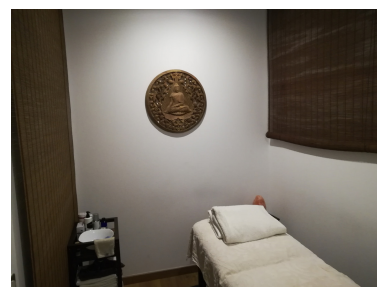

Comercial en Puerto Banús

Referencia: R3327232

Dormitorios: por petición

Baños: por petición

M²: 200

Precio: 600.000 €

Estado: Venta

Tipo de propiedad:

Plazas: por petición

Día de la impresión : 24th

Comercial

Septiembre 2024

Descripción: En el centro de Puerto Banus - Marbella, actualmente 'Yoga and massage Center' con: -1 salon -1 cocina (equipado) -1 sala de Yoga -1 cabina de massage -2 vestuarios (4 duchas, 2 WC, 4 lavabos, 26 taquillas) -1 Hammam (Bano Turcos) -1 WC/Ducha discapacitado -1 local tecnico -1 terraza (suelo madera) aire acondicionado y sonido selectivo Licencia ' Centro de perfeccionamiento de deporte'