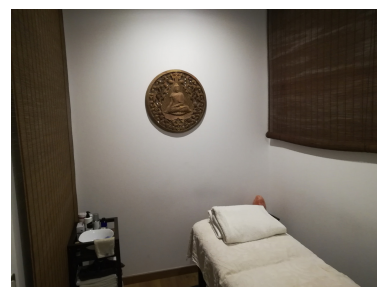

Comercial en Puerto Banús

Referencia: R3327232

Dormitorios: por petición

Baños: por petición

M²: 200

Precio: 600.000 €

Estado: Venta

Tipo de propiedad:
Comercial

Plazas: por petición

Día de la impresión : 14th
Noviembre 2024

Descripción: En el centro de Puerto Banus - Marbella, actualmente 'Yoga and massage Center' con: -1 salon -1 cocina (equipado) -1 sala de Yoga -1 cabina de massage -2 vestuarios (4 duchas, 2 WC, 4 lavabos, 26 taquillas) -1 Hammam (Bano Turcos) -1 WC/Ducha discapacitado -1 local tecnico -1 terraza (suelo madera) aire acondicionado y sonido selectivo Licencia ' Centro de perfeccionamiento de deporte'