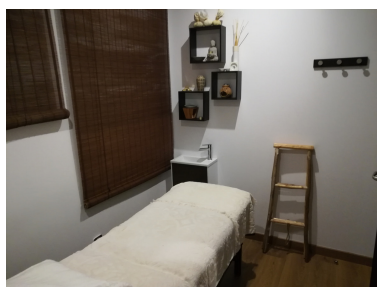

Comercial en Puerto Banús

Referencia: R3327232

Dormitorios: por petición

Baños: por petición

M²: 200

Precio: 600.000 €

Estado: Venta

Tipo de propiedad:

Plazas: por petición

Día de la impresión : 24th

Comercial

Septiembre 2024

Descripción: En el centro de Puerto Banus - Marbella, actualmente 'Yoga and massage Center' con: -1 salon -1 cocina (equipado) -1 sala de Yoga -1 cabina de massage -2 vestuarios (4 duchas, 2 WC, 4 lavabos, 26 taquillas) -1 Hammam (Bano Turcos) -1 WC/Ducha discapacitado -1 local tecnico -1 terraza (suelo madera) aire acondicionado y sonido selectivo Licencia ' Centro de perfeccionamiento de deporte'