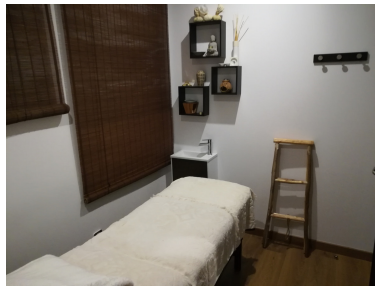

Comercial en Puerto Banús

Referencia: R3327232

Dormitorios: por petición

Baños: por petición

M<sup>2</sup>: 200

Precio: 600.000 €

Estado: Venta

Tipo de propiedad:  
Comercial

Plazas: por petición

Día de la impresión : 29th  
Abril 2026

---

Descripción: En el centro de Puerto Banus - Marbella, actualmente 'Yoga and massage Center' con: -1 salon -1 cocina (equipado) -1 sala de Yoga -1 cabina de massage -2 vestuarios (4 duchas, 2 WC, 4 lavabos, 26 taquillas) -1 Hammam (Bano Turcos) -1 WC/Ducha discapacitado -1 local tecnico -1 terraza (suelo madera) aire acondicionado y sonido selectivo Licencia ' Centro de perfeccionamiento de deporte'