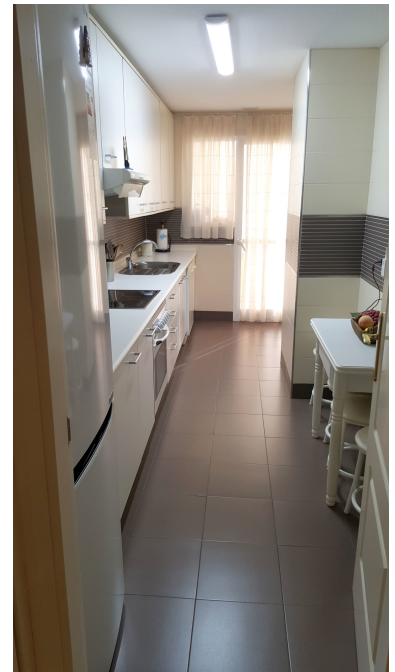

Apartamento en Puerto Banús

Referencia: R3329041

Dormitorios: 3

Baños: 2

M²: 125

Precio: 635.000 €

Estado: Venta

**Tipo de propiedad:
Apartamento**

Plazas: por petición

**Día de la impresión : 14th
Noviembre 2024**

Descripción: Realmente Único y magnífico apartamento ubicado en el corazón de Puerto Banus aun paso andando al mar y a todo tipo de negocios. El apartamento en una sola planta es muy espacioso, consta de 3 dormitorios y 2 baños completos, uno de ellos en suite. Tiene dos terrazas muy amplias, una con vistas a la avenida principal (orientación sur) y otra mucho más amplia orientada al oeste, con sol de tarde y magníficas vistas a la piscina y jardines. Es el único apartamento con esa amplia terraza. El complejo residencial, dispone de piscinas y hermosas zonas ajardinadas, así como pistas de paddle tennis. Tiene seguridad 24 h. Dispone de garaje incluido en el precio. Ideal para vivir todo el año o para vacaciones, no lo dude una joya en el mismo corazón de Puerto Banus.