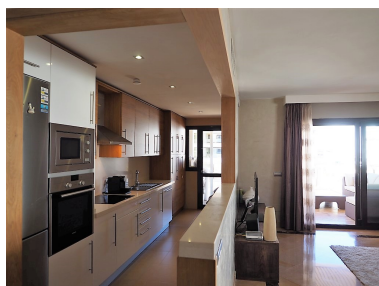

Apartamento en La Duquesa

Referencia: R3335542

Dormitorios: 2

Baños: 2

M<sup>2</sup>: 97

Precio: 350.000 €

Estado: Venta

Tipo de propiedad:  
Apartamento

Plazas: por petición

Día de la impresión : 4th  
Mayo 2026

---

Descripción:Excelente localización de este magnífico apartamento en La Duquesa, en un complejo de lujo en 1ª línea de playa. Esta maravillosa vivienda está localizada en uno de los mejores complejos de Manilva. Disfruta de vistas al mar y a la piscina. Muy bien situado dentro del complejo, disfrutando de paz y tranquilidad que le proporcionan su amplia terrazas. El acceso a la playa está a solo 25m. y a 200m. podrá encontrar el atractivo Puerto de la Duquesa o en dirección opuesta el pequeño pueblo pesquero El Castillo, lugares donde podrá encontrar todo tipo de restaurantes y algunas tiendas, al otro lado de la carretera, a 500m. encontrará el supermercado y el club de golf. Las playas son fantásticas, ideal para largos paseos a través de su paseo marítimo que le llevará hasta el Puerto o el pueblo de Sabinillas, no dependerá del coche. Las zonas comunes del complejo están completamente cerradas y hay sauna, internet y guardia de seguridad 24h. es un complejo muy seguro. La vivienda incluye amplio parking privado en el garaje. ¡¡UNA GRAN OPORTUNIDAD QUE DEBE SER VISITADA!!