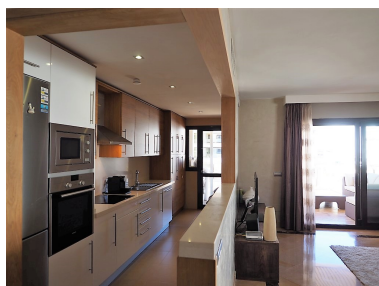

Apartamento en La Duquesa

Referencia: R3335542

Dormitorios: 2

Baños: 2

M²: 97

Precio: 350.000 €

Estado: Venta

Tipo de propiedad:
Apartamento

Plazas: por petición

Día de la impresión : 22nd
Junio 2026

Descripción:Excelente localización de este magnífico apartamento en La Duquesa, en un complejo de lujo en 1ª línea de playa. Esta maravillosa vivienda está localizada en uno de los mejores complejos de Manilva. Disfruta de vistas al mar y a la piscina. Muy bien situado dentro del complejo, disfrutando de paz y tranquilidad que le proporcionan su amplia terrazas. El acceso a la playa está a solo 25m. y a 200m. podrá encontrar el atractivo Puerto de la Duquesa o en dirección opuesta el pequeño pueblo pesquero El Castillo, lugares donde podrá encontrar todo tipo de restaurantes y algunas tiendas, al otro lado de la carretera, a 500m. encontrará el supermercado y el club de golf. Las playas son fantásticas, ideal para largos paseos a través de su paseo marítimo que le llevará hasta el Puerto o el pueblo de Sabinillas, no dependerá del coche. Las zonas comunes del complejo están completamente cerradas y hay sauna, internet y guardia de seguridad 24h. es un complejo muy seguro. La vivienda incluye amplio parking privado en el garaje. ¡¡UNA GRAN OPORTUNIDAD QUE DEBE SER VISITADA!!